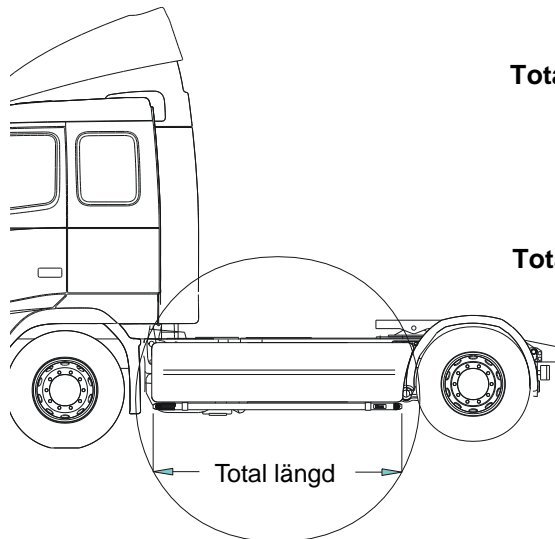

<i>Airflow</i>	K14-2	8 700,-
<i>Slät profil</i>	K14-2S	8 700,-

Lyktor ingår ej!

Monteringsplatta för Hella luminator	15907	190,-
---	-------	--------------

U-Bar med monteringsats (*kan ej kombineras med Highway*)

<i>Airflow</i>	L14-2	5 000,-
<i>Slät profil</i>	L14-2S	5 000,-

Sideliner

Total längd / sida 0 – 2500 mm

<i>Airflow</i>	S-1A	3 600,-
<i>Slät profil</i>	S-1S	3 600,-

Total längd / sida 2501 – 5000 mm

<i>Airflow</i>	S-2A	4 300,-
<i>Slät profil</i>	S-2S	4 300,-