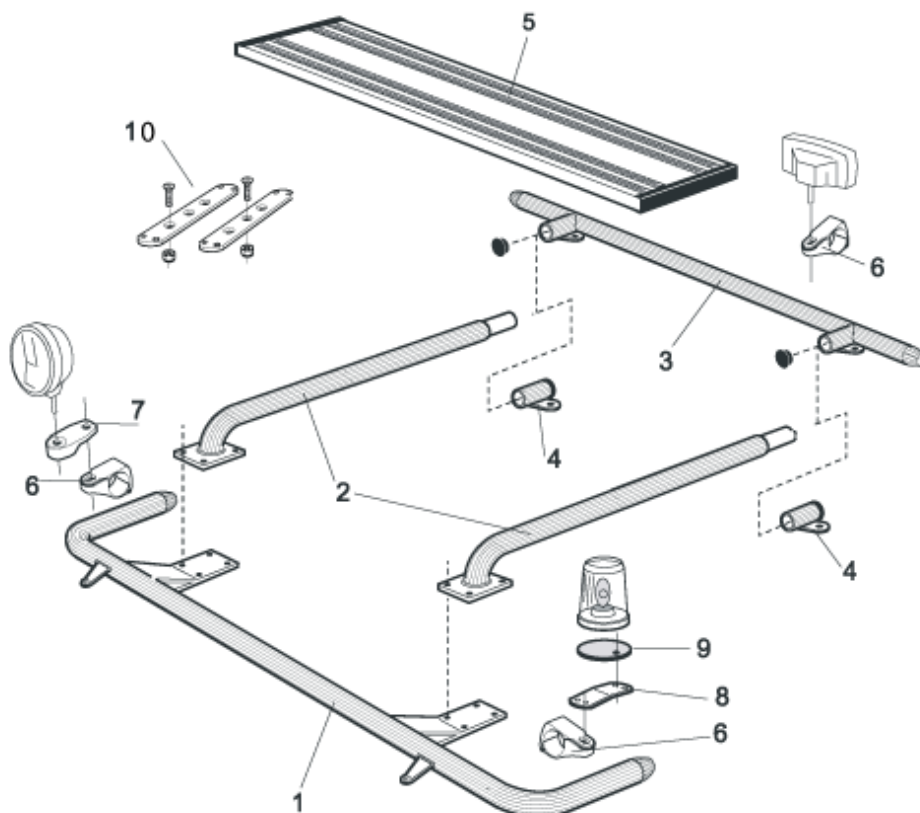

<i>Airflow</i>	L14-2	5 000,-
<i>Slät profil</i>	L14-2S	5 000,-

Sideliner

Total längd / sida 0 – 2500 mm

<i>Airflow</i>	S-1A	3 600,-
<i>Slät profil</i>	S-1S	3 600,-

Total längd / sida 2501 – 5000 mm

<i>Airflow</i>	S-2A	4 300,-
<i>Slät profil</i>	S-2S	4 300,-

1	Främre Top-Bar , med monteringsats för L1EH1 & L2H1	<i>Airflow</i>	G14-2	5 400,-
		<i>Slät profil</i>	G14-2S	5 400,-
2	Mellanrör , med monteringsats För Daghytt, <i>L1EH1</i> För Sovhytt, <i>L2H1</i>	<i>Airflow</i>	E14-1	3 300,-
		<i>Slät profil</i>	E11-1	3 300,-
		<i>Airflow</i>	E14-2	3 500,-
		<i>Slät profil</i>	E11-2	3 500,-
3	Bakre Top-Bar , med monteringsats	<i>Airflow</i>	G14-1	4 600,-
		<i>Slät profil</i>	G11-1	4 600,-
4	Bakre fäste för mellanrör , med monteringsats	<i>Airflow</i>	15906	1 300,-
		<i>Slät profil</i>	15960	1 300,-
5	Gångbord , med fästen		15935	2 800,-
6	Airflow Klämfäste Klämfäste (för slät profil)		15903	330,-
			15902	270,-
7	Airflow Förlängare Förlängare		15923	100,-
			15912	100,-
8	Vinklad Förlängare för varningsfyr (8°)		15945	120,-
9	Monteringsplatta för varningsfyr	Ø 150 mm	15915	220,-
		Ø 165 mm	15917	230,-
		Ø 240 mm	15916	260,-
10	Universalfäste för takljusskylt		20409	460,-