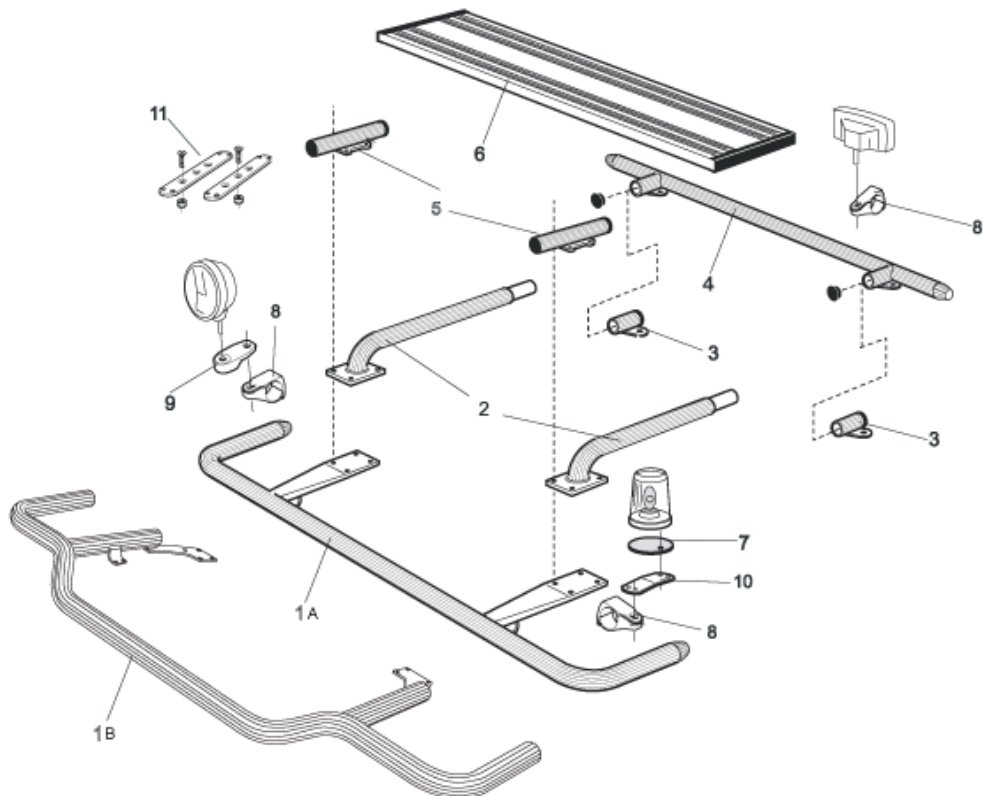

<i>Airflow</i>	L14-2	5 000,-
<i>Slät profil</i>	L14-2S	5 000,-

Sideliner

Total längd / sida 0 – 2500 mm

<i>Airflow</i>	S-1A	3 600,-
<i>Slät profil</i>	S-1S	3 600,-

Total längd / sida 2501 – 5000 mm

<i>Airflow</i>	S-2A	4 300,-
<i>Slät profil</i>	S-2S	4 300,-

1	Främre Top-Bar , med monteringsats för L1EH1 & L2H1	<i>Airflow</i>	G14-2	5 400,-
		<i>Slät profil</i>	G14-2S	5 400,-
2	Mellanrör , med monteringsats För Daghytt, <i>L1EH1</i> För Sovhytt, <i>L2H1</i>	<i>Airflow</i>	E14-1	3 300,-
		<i>Slät profil</i>	E11-1	3 300,-
		<i>Airflow</i>	E14-2	3 500,-
		<i>Slät profil</i>	E11-2	3 500,-
3	Bakre Top-Bar , med monteringsats	<i>Airflow</i>	G14-1	4 600,-
		<i>Slät profil</i>	G11-1	4 600,-
4	Bakre fäste för mellanrör , med monteringsats	<i>Airflow</i>	15906	1 300,-
		<i>Slät profil</i>	15960	1 300,-
5	Gångbord , med fästen		15935	2 800,-
6	Airflow Klämfäste Klämfäste (för slät profil)		15903	330,-
			15902	270,-
7	Airflow Förlängare Förlängare		15923	100,-
			15912	100,-
8	Vinklad Förlängare för varningsfyr (8°)		15945	120,-
9	Monteringsplatta för varningsfyr	Ø 150 mm	15915	220,-
		Ø 165 mm	15917	230,-
		Ø 240 mm	15916	260,-
10	Universalfäste för takljusskylt		20409	460,-