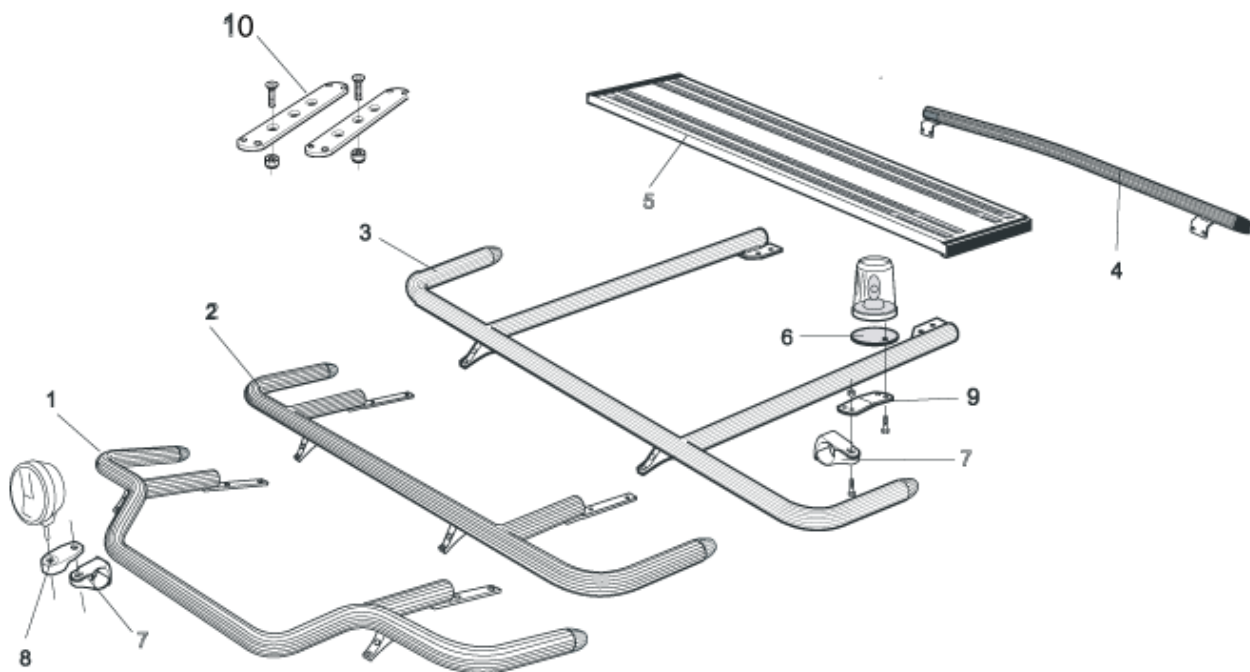

Främre Top-Bar, med monteringsats för L2H3

1	Nedsvängd modell	<i>Airflow</i>	G14-7	6 500,-
		<i>Slät profil</i>	G14-7S	6 500,-
2	Rak modell för stor takspoiler	<i>Airflow</i>	G14-5	5 900,-
		<i>Slät profil</i>	G14-5S	5 900,-
3	Rak modell	<i>Airflow</i>	G14-4	5 900,-
		<i>Slät profil</i>	G11-4	5 900,-
4	Bakre Top-Bar, med monteringsats	<i>Airflow</i>	G14-6	4 600,-
		<i>Slät profil</i>	G14-6S	4 600,-
5	Gångbord, med fästen		15935	2 800,-
6	Monteringsplatta för varningsfyr	Ø 150 mm	15915	220,-
		Ø 165 mm	15917	230,-
		Ø 240 mm	15916	260,-
7	Airflow Klämfäste		15903	330,-
	Klämfäste (för slät profil)		15902	270,-
8	Airflow Förlängare		15923	100,-
	Förlängare		15912	100,-
9	Vinklad Förlängare för varningsfyr (8°)		15945	120,-
10	Universalfäste för takljusskylt		20409	460,-