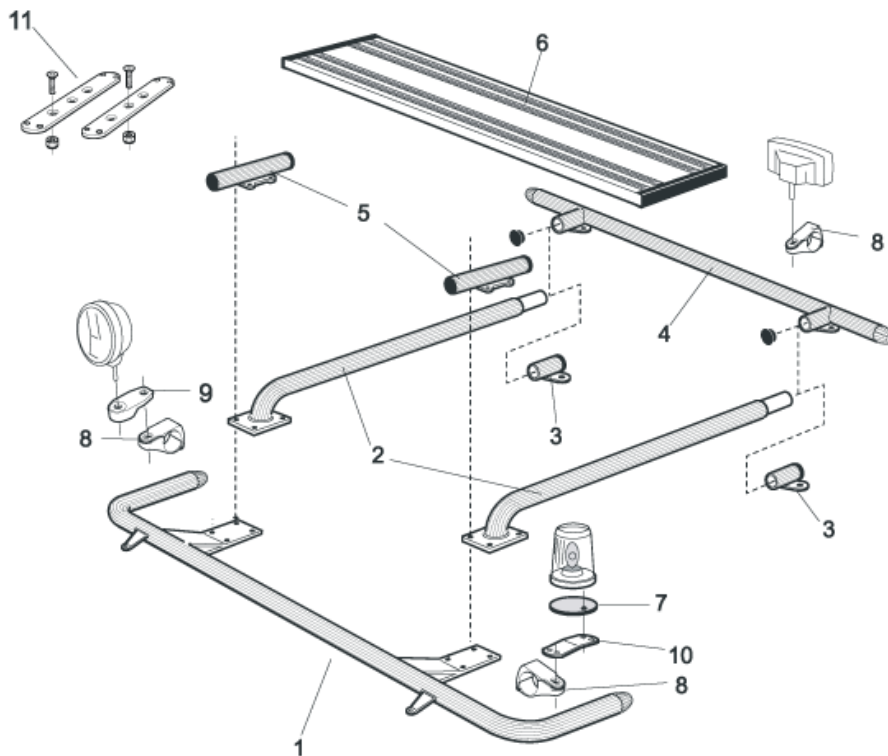

X-Light hög, komplett med tillbehör: Skruvsats, fördragna elkablar och 4 st. klämfästen för extraljus

Lyktor ingår ej!

Airflow	K16-5	8 700,-
Slät profil	K16-5S	8 700,-

Monteringsplatta för Hella luminator	15907	190,-
---	-------	--------------

X-Bar med monteringsats

Lyktor och klämfästen ingår ej!

Airflow	H16-4	4 300,-
Slät profil	H16-4S	4 300,-

U-Bar med monteringsats

Airflow	L16-2	5 000,-
Slät profil	L16-2S	5 000,-

Produkter för takmontage till **Daghytt (FM-DAY)** och **Sovhytt (FM-SLP)**

1	Främre Top-Bar , med monteringsatts	<i>Airflow</i>	G14-2	5 400,-
		<i>Slät profil</i>	G14-2S	5 400,-
2	Mellanrör , med monteringsatts För Daghytt, <i>FM-DAY</i> För Sovhytt, <i>FM-SLP</i>	<i>Airflow</i>	E14-1	3 300,-
		<i>Slät profil</i>	E11-1	3 300,-
		<i>Airflow</i>	E14-2	3 500,-
		<i>Slät profil</i>	E11-2	3 500,-
3	Bakre fäste för mellanrör , med monteringsatts	<i>Airflow</i>	15906	1 300,-
		<i>Slät profil</i>	15960	1 300,-
4	Bakre Top-Bar , med monteringsatts	<i>Airflow</i>	G14-1	4 600,-
		<i>Slät profil</i>	G11-1	4 600,-
5	Mellanrör för kylhytt med monteringsatts		E14-4	Utgått!
6	Gångbord , med fästen		15935	2 800,-
7	Monteringsplatta för varningsfyr	Ø 150 mm	15915	220,-
		Ø 165 mm	15917	230,-
		Ø 240 mm	15916	260,-
8	Airflow klämfäste Klämfäste (för slät profil)		15903	330,-
			15902	270,-
9	Airflow förlängare		15923	100,-
9	Förlängare		15912	100,-
10	Vinklad Förlängare för varningsfyr (8°)		15945	120,-
11	Universalfäste för takljusskylt		20409	460,-