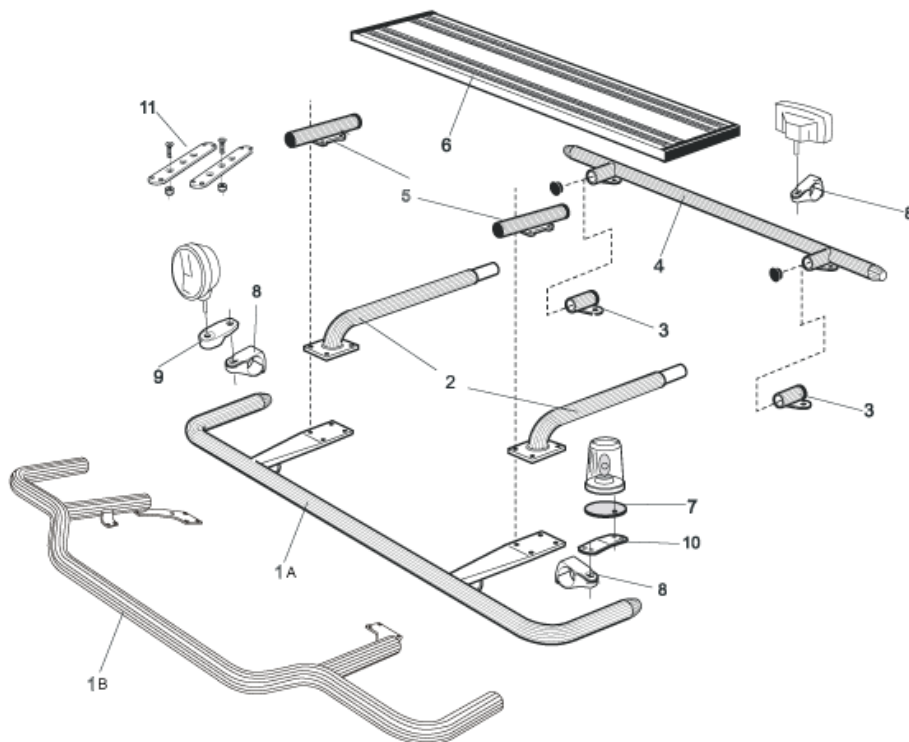

X-Light hög, komplett med tillbehör: Skruvsats, fördragna elkablar och 4 st. klämfästen för extraljus

Lyktor ingår ej!

Airflow	K16-5	8 700,-
Slät profil	K16-5S	8 700,-

Monteringsplatta för Hella luminator	15907	190,-
---	-------	--------------

X-Bar med monteringsats

Lyktor och klämfästen ingår ej!

Airflow	H16-4	4 300,-
Slät profil	H16-4S	4 300,-

U-Bar med monteringsats

Airflow	L16-2	5 000,-
Slät profil	L16-2S	5 000,-

Produkter för takmontage till **Daghytt (FM-DAY)** och **Sovhytt (FM-SLP)**

1	Främre Top-Bar , med monteringsatts	<i>Airflow</i>	G14-2	5 400,-
		<i>Slät profil</i>	G14-2S	5 400,-
2	Mellanrör , med monteringsatts För Daghytt, <i>FM-DAY</i> För Sovhytt, <i>FM-SLP</i>	<i>Airflow</i>	E14-1	3 300,-
		<i>Slät profil</i>	E11-1	3 300,-
		<i>Airflow</i>	E14-2	3 500,-
		<i>Slät profil</i>	E11-2	3 500,-
3	Bakre fäste för mellanrör , med monteringsatts	<i>Airflow</i>	15906	1 300,-
		<i>Slät profil</i>	15960	1 300,-
4	Bakre Top-Bar , med monteringsatts	<i>Airflow</i>	G14-1	4 600,-
		<i>Slät profil</i>	G11-1	4 600,-
5	Mellanrör för kylhytt med monteringsatts		E14-4	Utgått!
6	Gångbord , med fästen		15935	2 800,-
7	Monteringsplatta för varningsfyr	Ø 150 mm	15915	220,-
		Ø 165 mm	15917	230,-
		Ø 240 mm	15916	260,-
8	Airflow klämfäste Klämfäste (för slät profil)		15903	330,-
			15902	270,-
9	Airflow förlängare		15923	100,-
9	Förlängare		15912	100,-
10	Vinklad Förlängare för varningsfyr (8°)		15945	120,-
11	Universalfäste för takljusskylt		20409	460,-