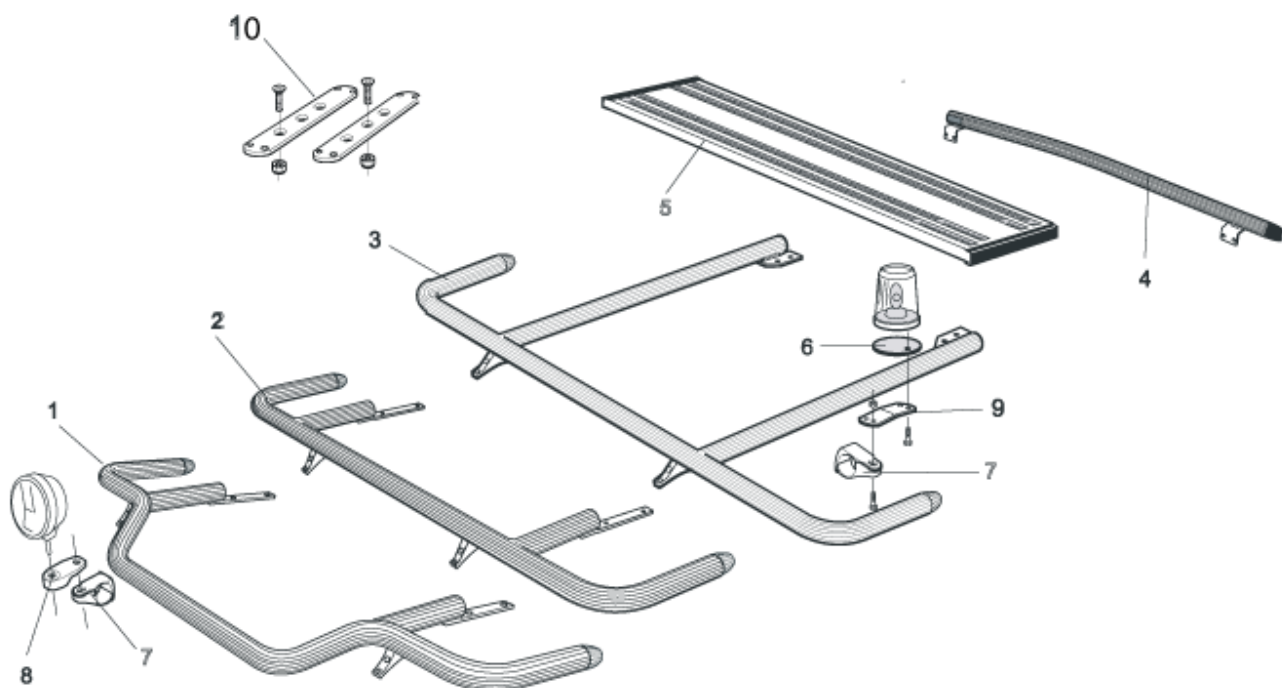

Produkter för takmontage till **Globetrotter LXL** (FM-XHSL)

Främre Top-Bar, med monteringsatts

1	Nedsvängd modell	<i>Airflow</i>	G14-7	6 500,-
		<i>Slät profil</i>	G14-7S	6 500,-
2	Rak modell för stor takspoiler	<i>Airflow</i>	G14-5	5 900,-
		<i>Slät profil</i>	G14-5S	5 900,-
3	Rak modell	<i>Airflow</i>	G14-4	5 900,-
		<i>Slät profil</i>	G11-4	5 900,-
4	Bakre Top-Bar, med monteringsatts	<i>Airflow</i>	G14-6	4 600,-
		<i>Slät profil</i>	G14-6S	4 600,-
5	Gångbord, med fästen		15935	2 800,-
6	Monteringsplatta för varningsfyr	Ø 150 mm	15915	220,-
		Ø 165 mm	15917	230,-
		Ø 240 mm	15916	260,-
7	Airflow klämfäste		15903	330,-
	Klämfäste (för slät profil)		15902	270,-
8	Airflow förlängare		15923	100,-
	Förlängare		15912	100,-
9	Vinklad Förlängare för varningsfyr (8°)		15945	120,-
10	Universalfäste för takljusskylt		20409	460,-