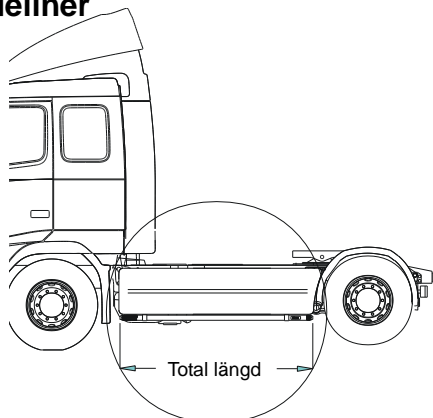

Produkter för takmontage till **Globetrotter (FM-HSLP)**

1	Främre Top-Bar , med monteringsatts			
A	Rak modell	<i>Airflow</i>	G14-3	5 400,-
		<i>Slät profil</i>	G11-3	5 400,-
B	Nedsvängd modell	<i>Airflow</i>	G14-8	6 500,-
		<i>Slät profil</i>	G14-8S	6 500,-
2	Mellanrör , med monteringsatts	<i>Airflow</i>	E14-3	3 300,-
		<i>Slät profil</i>	E11-3	3 300,-
3	Bakre fäste för mellanrör , med monteringsatts	<i>Airflow</i>	15906	1 300,-
		<i>Slät profil</i>	15960	1 300,-
4	Bakre Top-Bar , med monteringsatts	<i>Airflow</i>	G14-1	4 600,-
		<i>Slät profil</i>	G11-1	4 600,-
5	Mellanrör för kylhytt med monteringsatts		E14-4	Utgått!
6	Gångbord , med fästen		15935	2 800,-
7	Monteringsplatta för varningsfyr	Ø 150 mm	15915	220,-
		Ø 165 mm	15917	230,-
		Ø 240 mm	15916	260,-
8	Airflow klämfäste		15903	330,-
	Klämfäste (för slät profil)		15902	270,-
9	Airflow förlängare		15923	100,-
	Förlängare		15912	100,-
10	Vinklad Förlängare för varningsfyr (8°)		15945	120,-
11	Universal fäste för takljusskylt		20409	460,-

Sideliner

Total längd / sida 0 – 2500 mm

<i>Airflow</i>	S-1A	3 600,-
<i>Slät profil</i>	S-1S	3 600,-

Total längd / sida 2501 – 5000 mm

<i>Airflow</i>	S-2A	4 300,-
<i>Slät profil</i>	S-2S	4 300,-

AIRFLOW

Dessa produkter levereras som standard i vår AIRFLOW-profil. Den profilen är aerodynamiskt utformat för högsta prestanda. Vid förfrågan kan produkterna även levereras i den traditionella "släta" profilen.