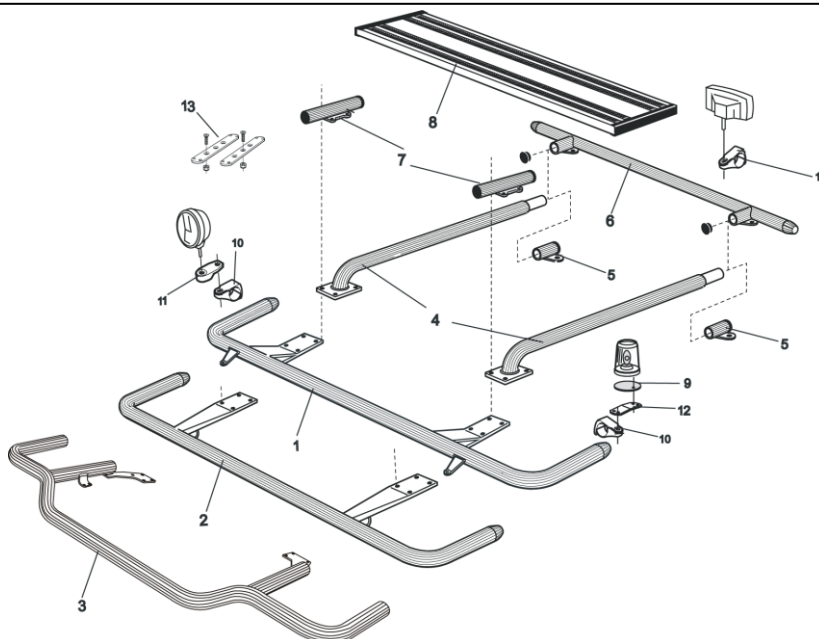

**Light-Bar med monteringsset**

<i>Airflow</i>	H14-3	<b>5 900,-</b>
<i>Slät profil</i>	H14-3	<b>5 900,-</b>

*Lyktor och klämfästen ingår ej!*

**X-Light komplett med tillbehör: Skruvsats, fördragna elkablar och 4st klämfästen för extraljus**

*Lyktor ingår ej!*

	K14-4	<b>8 100,-</b>
--	-------	----------------

<b>Monteringsplatta</b> för Hella Luminator	15907	<b>190,-</b>
---	-------	--------------

**Främre Top-Bar, med monteringsatts**

1	för L1EH1 och L2H1	Airflow	G14-2	5 400,-
		Slät profil	G11-2	5 400,-
2	för L2H2 Globetrotter	Airflow	G14-3	5 400,-
		Slät profil	G11-3	5 400,-
3	för L2H2 Globetrotter låg modell	Airflow	G14-8	6 500,-
		Slät profil	G14-8S	6 500,-
4	<b>Mellanrör, med monteringsatts</b> för L1EH1	Airflow	E14-1	3 300,-
		Slät profil	E11-1	3 300,-
	för L2H1	Airflow	E14-2	3 500,-
		Slät profil	E11-2	3 500,-
	för L2H2	Airflow	E14-3	3 300,-
		Slät profil	E11-3	3 300,-
5	<b>Bakre fäste för mellanrör, med monteringsatts</b> för L1EH1, L2H1 och L2H2	Airflow	15906	1 300,-
		Slät profil	15960	1 300,-
6	<b>Bakre Top-Bar, med monteringsatts</b> för L1EH1, L2H1 och L2H2	Airflow	G14-1	4 600,-
		Slät profil	G11-1	4 600,-
7	<b>Mellanrör för kylhytt, med monteringsatts</b>		E14-4	<i>Utgått!</i>
8	<b>Gångbord, med fästen</b>		15935	2 800,-
9	<b>Monteringsplatta för varningsfyr</b> Ø 150 mm		15915	220,-
		Ø 165 mm	15917	230,-
		Ø 240 mm	15916	260,-
10	<b>Airflow klämfäste</b> Klämfäste		15903	330,-
			15902	270,-
11	<b>Airflow förlängare</b> Förlängare		15923	100,-
			15912	100,-
12	<b>Vinklad Förlängare för varningsfyr (8°)</b>		15945	120,-
13	<b>Universalfäste för takskylt</b>		20409	460,-