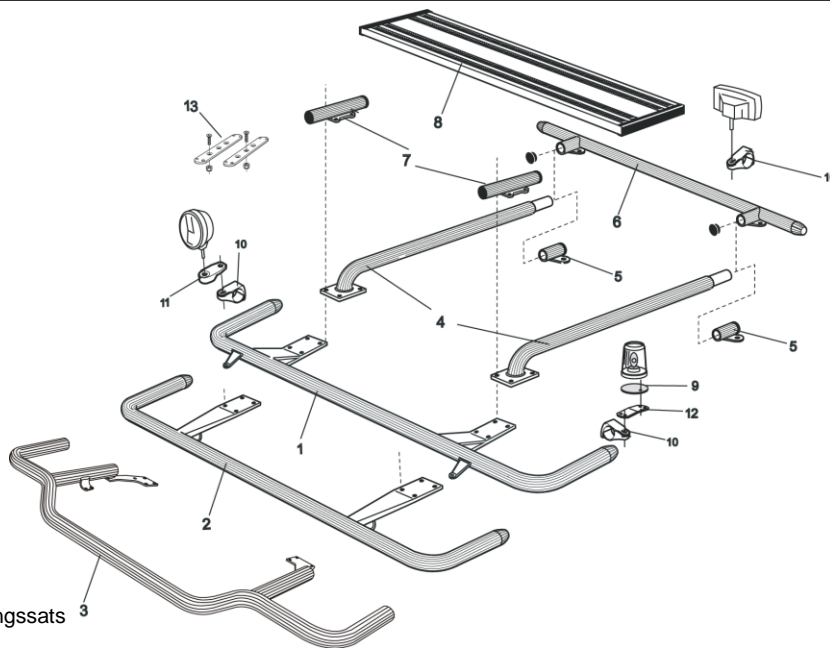

Främre Top-Bar, med monteringsatts 3

1	för FMX-DAY och FMX-SLP	<i>Airflow</i>	G14-2	5 400,-
		<i>Slät profil</i>	G11-2	5 400,-
2	för FMX-HSLP	<i>Airflow</i>	G14-3	5 400,-
		<i>Slät profil</i>	G11-3	5 400,-
3	för FMX-HSLP, låg modell	<i>Airflow</i>	G14-8	6 500,-
		<i>Slät profil</i>	G14-8S	6 500,-
4	Mellanrör, med monteringsatts			
	för FMX-DAY	<i>Airflow</i>	E14-1	3 300,-
		<i>Slät profil</i>	E11-1	3 300,-
	för FMX-SLP	<i>Airflow</i>	E14-2	3 500,-
		<i>Slät profil</i>	E11-2	3 500,-
	för FMX-HSLP	<i>Airflow</i>	E14-3	3 300,-
		<i>Slät profil</i>	E11-3	3 300,-
5	Bakre fäste för mellanrör, med monteringsatts			
	för FMX-DAY, FMX-SLP och FMX-HSLP	<i>Airflow</i>	15906	1 300,-
		<i>Slät profil</i>	15960	1 300,-
6	Bakre Top-Bar, med monteringsatts			
	för FMX-DAY, FMX-SLP och FMX-HSLP	<i>Airflow</i>	G14-1	4 600,-
		<i>Slät profil</i>	G14-1	4 600,-
7	<i>Mellanrör för kylhytt, med monteringsatts</i>		E14-4	<i>Utgått!</i>
8	Gångbord, med fästen		15935	2 800,-
9	Monteringsplatta för varningsfyr			
	Ø 150 mm		15915	220,-
	Ø 165 mm		15917	230,-
	Ø 240 mm		15916	260,-
10	Airflow klämfäste		15903	330,-
	Klämfäste (för slät profil)		15902	270,-
11	Airflow förlängare		15923	100,-
	Förlängare		15912	100,-
12	Vinklad Förlängare för varningsfyr (8°)		15945	120,-
13	Universalfäste för takskylt		20409	460,-