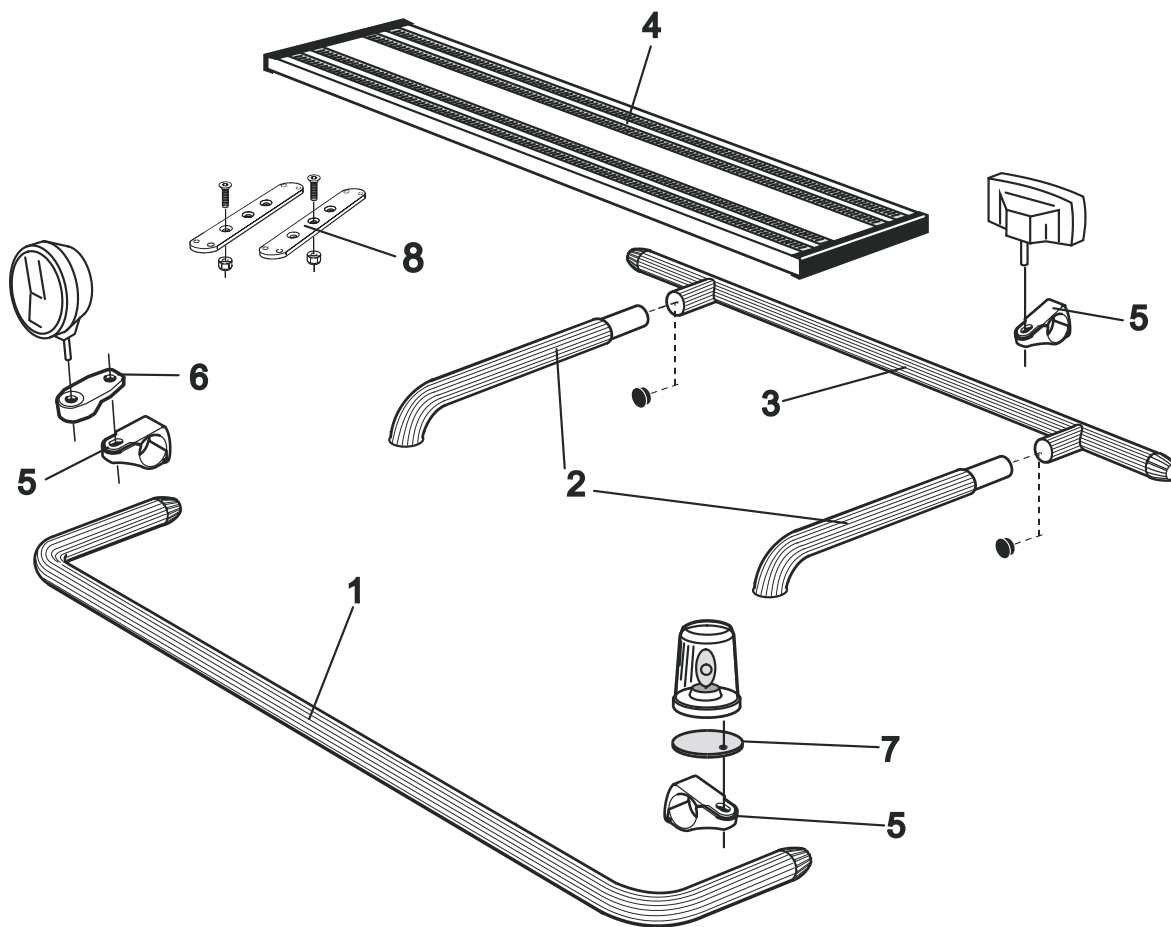

Lyktor ingår ej!

<i>Airflow</i>	K13-6	8 700,-
<i>Slät profil</i>	K13-6S	8 700,-

Monteringsplatta för Hella luminator	15907	190,-
---	-------	--------------

Light-Bar med monteringsssats

Lyktor och klämfästen ingår ej!

<i>Airflow</i>	H13-6	5 500,-
----------------	-------	----------------

Pos.1	Främre Top-Bar , med monteringsats	<i>Airflow</i>	G13-6	5 600,-
Pos.2	Mellanrör , med monteringsats För Komforthytt (L2H1)	<i>Airflow</i>	E13-2	3 300,-
Pos.3	Bakre Top-Bar , med monteringsats För Komforthytt (L2H1) och Sovhytt (L3H1)	<i>Airflow</i>	G13-1	4 400,-
Pos.4	Gångbord med fästen		15932	2 600,-
Pos.5	Airflow klämfäste		15903	330,-
	Klämfäste (för slät profil)		15902	270,-
Pos.6	Airflow förlängare		15923	100,-
	Förlängare		15912	100,-
Pos.7	Monteringsplatta för varningsfyr	Ø 150 mm	15915	220,-
		Ø 165 mm	15917	230,-
		Ø 240 mm	15916	260,-
Pos.8	Universalfäste för takljusskylt		20409	460,-

Sideliner

Total längd / sida 0 – 2500 mm

<i>Airflow</i>	S-1A	3 600,-
<i>Slät profil</i>	S-1S	3 600,-

Total längd / sida 2501 – 5000 mm

<i>Airflow</i>	S-2A	4 300,-
<i>Slät profil</i>	S-2S	4 300,-

AIRFLOW

Dessa produkter levereras som standard i vår nya AIRFLOW-profil. Den nya profilen är aerodynamiskt utformat för högsta prestanda. Vid förfrågan kan produkterna även levereras i den traditionella "släta" profilen.