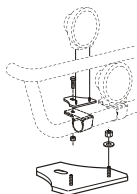

Lyktor ingår ej!

<i>Airflow</i>	K13-6	8 700,-
<i>Slät profil</i>	K13-6S	8 700,-

Monteringsplatta för Hella luminator	15907	190,-
---	-------	--------------

Light-Bar med monteringsssats

Lyktor och klämfästen ingår ej!