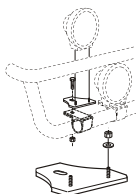

Monteringsplatta för Hella luminator	15907	190,-