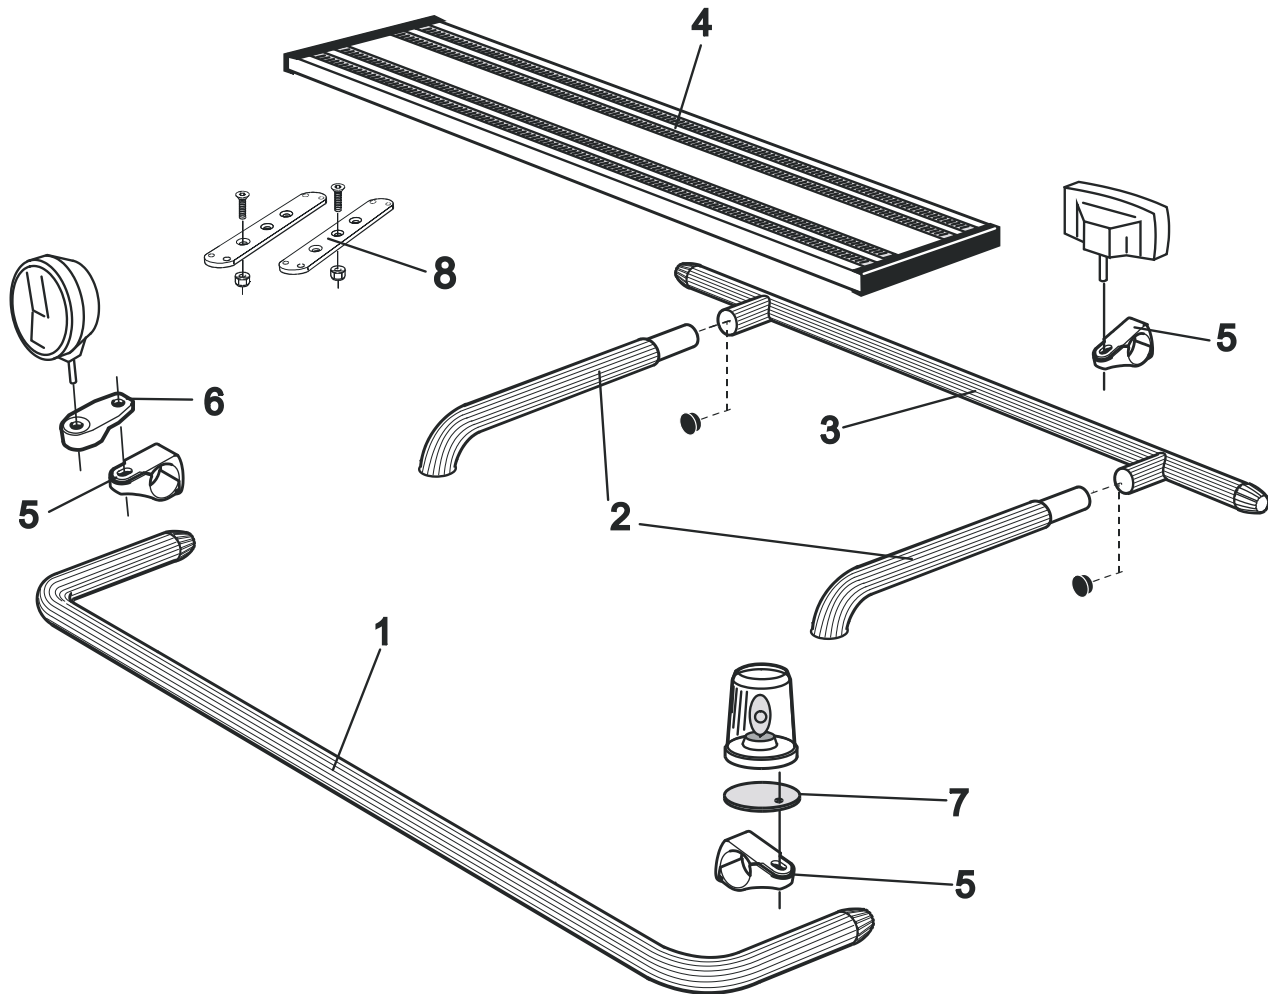

Light-Bar med monteringsats

Lyktor och klämfästen ingår ej!

<i>Airflow</i>	H13-6	5 500,-
----------------	-------	----------------

Pos.1	Främre Top-Bar , med monteringsatts	<i>Airflow</i>	G13-6	5 600,-
		<i>Slät profil</i>	G13-6S	5 600,-
Pos.2	Mellanrör , med monteringsatts För Komforthytt (L2H1)	<i>Airflow</i>	E13-2	3 300,-
Pos.3	Bakre Top-Bar , med monteringsatts För Komforthytt (L2H1) och Sovhytt (L3H1)	<i>Airflow</i>	G13-1	4 400,-
Pos.4	Gångbord med fästen		15932	2 600,-
Pos.5	Airflow klämfäste		15903	330,-
	Klämfäste (för slät profil)		15902	270,-
Pos.6	Airflow förlängare		15923	100,-
	Förlängare		15912	100,-
Pos.7	Monteringsplatta för varningsfyr	Ø 150 mm	15915	220,-
		Ø 165 mm	15917	230,-
		Ø 240 mm	15916	260,-
Pos.8	Universalfäste för takljusskylt		20409	460,-

Sideliner

Total längd/ sida 0 – 2500 mm

<i>Airflow</i>	S-1A	3 600,-
<i>Slät profil</i>	S-1S	3 600,-

Total längd/ sida 2501 – 5000 mm

<i>Airflow</i>	S-2A	4 300,-
<i>Slät profil</i>	S-2S	4 300,-

AIRFLOW

Dessa produkter levereras som standard i vår AIRFLOW-profil.
Den nya profilen är aerodynamiskt utformat för högsta prestanda.
Vid förfrågan kan produkterna även levereras i den traditionella "släta" profilen.