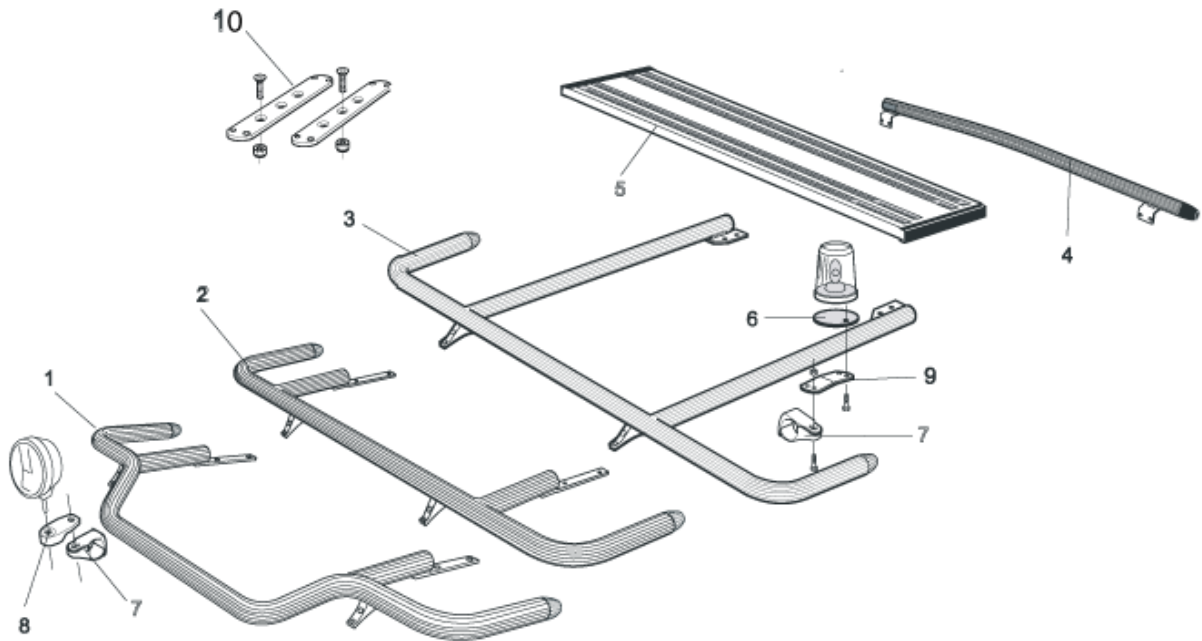

Främre Top-Bar, med monteringsatts för L2H3

1	Nedsvängd modell	<i>Airflow</i>	G14-7	6 500,-
		<i>Slät profil</i>	G14-7S	6 500,-
2	Rak modell för stor takspoiler	<i>Airflow</i>	G14-5	5 900,-
		<i>Slät profil</i>	G14-5S	5 900,-
3	Rak modell	<i>Airflow</i>	G14-4	5 900,-
		<i>Slät profil</i>	G11-4	5 900,-
4	Bakre Top-Bar, med monteringsatts	<i>Airflow</i>	G14-6	4 600,-
		<i>Slät profil</i>	G14-6S	4 600,-
5	Gångbord, med fästen		15935	2 800,-
6	Monteringsplatta för varningsfyr	Ø 150 mm	15915	220,-
		Ø 165 mm	15917	230,-
		Ø 240 mm	15916	260,-
7	Airflow klämfäste		15903	330,-
	Klämfäste (för slät profil)		15902	270,-
8	Airflow förlängare		15923	100,-
	Förlängare		15912	100,-
9	Vinklad Förlängare för varningsfyr (8°)		15945	120,-
10	Universalfäste för takljusskylt		20409	460,-