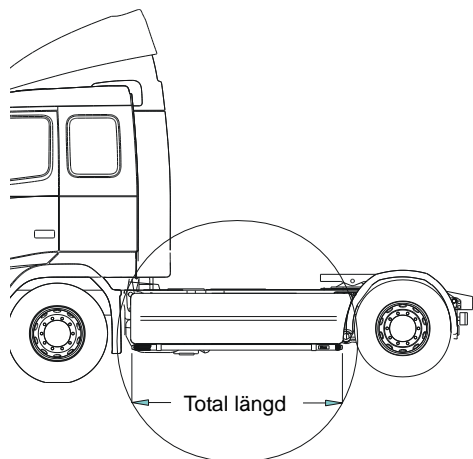

Monteringsplatta för Hella luminator 15907 **190,-**

**U-Bar med monteringsats (kan ej kombineras med Highway)**

Airflow L14-2 **5 000,-**

Slät profil L14-2S **5 000,-**

**Sideliner**

**Total längd/ sida 0 – 2500 mm**

Airflow S-1A **3 600,-**

Slät profil S-1S **3 600,-**

**Total längd/ sida 2501 – 5000 mm**

Airflow S-2A **4 300,-**

Slät profil S-2S **4 300,-**

1	<b>Främre Top-Bar</b> , med monteringsatts för <b>L1EH1</b> och <b>L2H1</b>	<i>Airflow</i>	G14-2	<b>5 400,-</b>
		<i>Slät profil</i>	G14-2S	<b>5 400,-</b>
2	<b>Mellanrör</b> , med monteringsatts För Daghytt, <b>L1EH1</b>  För Sovhytt, <b>L2H1</b>	<i>Airflow</i>	E14-1	<b>3 300,-</b>
		<i>Slät profil</i>	E11-1	<b>3 300,-</b>
		<i>Airflow</i>	E14-2	<b>3 500,-</b>
		<i>Slät profil</i>	E11-2	<b>3 500,-</b>
3	<b>Bakre Top-Bar</b> , med monteringsatts	<i>Airflow</i>	G14-1	<b>4 600,-</b>
		<i>Slät profil</i>	G11-1	<b>4 600,-</b>
4	<b>Bakre fäste för mellanrör</b> , med monteringsatts	<i>Airflow</i>	15906	<b>1 300,-</b>
		<i>Slät profil</i>	15960	<b>1 300,-</b>
5	<b>Gångbord</b> , med fästen		15935	<b>2 800,-</b>
6	<b>Airflow klämfäste</b> <b>Klämfäste</b> (för slät profil)		15903	<b>330,-</b>
			15902	<b>260,-</b>
7	<b>Airflow förlängare</b> <b>Förlängare</b>		15923	<b>100,-</b>
			15912	<b>100,-</b>
8	<b>Vinklad Förlängare</b> för varningsfyr (8°)		15945	<b>120,-</b>
9	<b>Monteringsplatta</b> för varningsfyr	Ø 150 mm	15915	<b>220,-</b>
		Ø 165 mm	15917	<b>230,-</b>
		Ø 240 mm	15916	<b>260,-</b>
10	<b>Universalfäste</b> för takljusskylt		20409	<b>460,-</b>