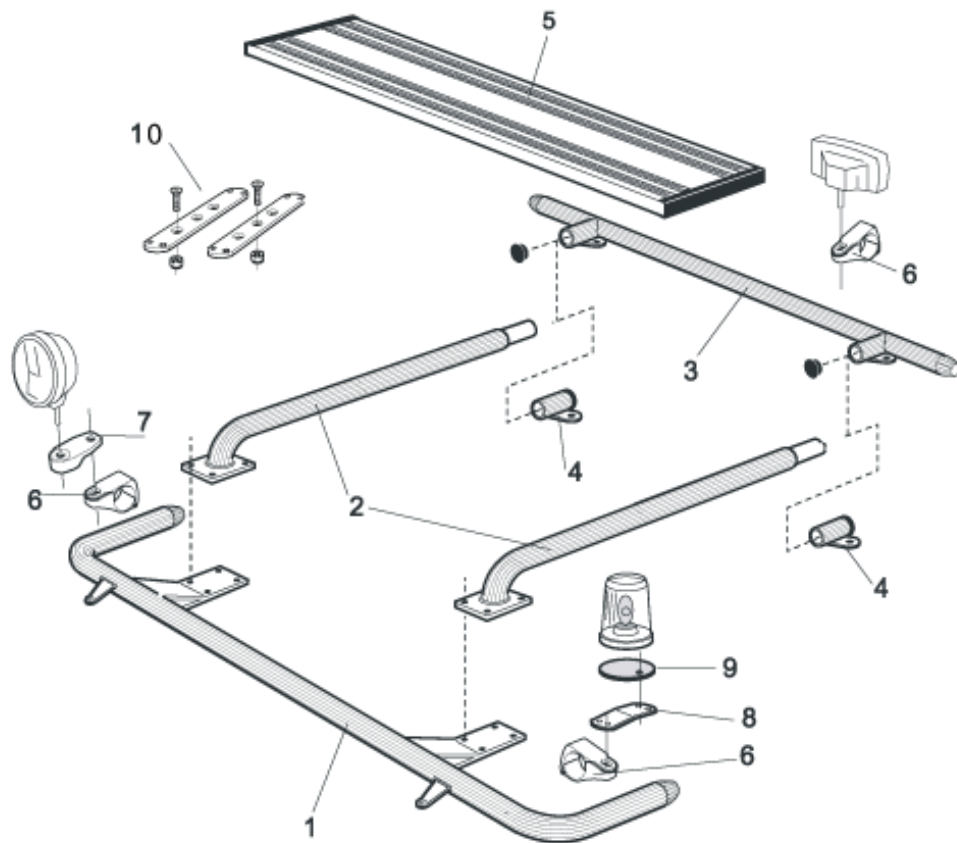

Monteringsplatta för Hella luminator 15907 **190,-**

**U-Bar med monteringsats (kan ej kombineras med Highway)**

Airflow L14-2 **5 000,-**

Slät profil L14-2S **5 000,-**

**Sideliner**

**Total längd/ sida 0 – 2500 mm**

Airflow S-1A **3 600,-**

Slät profil S-1S **3 600,-**

**Total längd/ sida 2501 – 5000 mm**

Airflow S-2A **4 300,-**

Slät profil S-2S **4 300,-**

1	<b>Främre Top-Bar</b> , med monteringsatts för <b>L1EH1</b> och <b>L2H1</b>	<i>Airflow</i>	G14-2	<b>5 400,-</b>
		<i>Slät profil</i>	G14-2S	<b>5 400,-</b>
2	<b>Mellanrör</b> , med monteringsatts För Daghytt, <b>L1EH1</b>  För Sovhytt, <b>L2H1</b>	<i>Airflow</i>	E14-1	<b>3 300,-</b>
		<i>Slät profil</i>	E11-1	<b>3 300,-</b>
		<i>Airflow</i>	E14-2	<b>3 500,-</b>
		<i>Slät profil</i>	E11-2	<b>3 500,-</b>
3	<b>Bakre Top-Bar</b> , med monteringsatts	<i>Airflow</i>	G14-1	<b>4 600,-</b>
		<i>Slät profil</i>	G11-1	<b>4 600,-</b>
4	<b>Bakre fäste för mellanrör</b> , med monteringsatts	<i>Airflow</i>	15906	<b>1 300,-</b>
		<i>Slät profil</i>	15960	<b>1 300,-</b>
5	<b>Gångbord</b> , med fästen		15935	<b>2 800,-</b>
6	<b>Airflow klämfäste</b> <b>Klämfäste</b> (för slät profil)		15903	<b>330,-</b>
			15902	<b>260,-</b>
7	<b>Airflow förlängare</b> <b>Förlängare</b>		15923	<b>100,-</b>
			15912	<b>100,-</b>
8	<b>Vinklad Förlängare</b> för varningsfyr (8°)		15945	<b>120,-</b>
9	<b>Monteringsplatta</b> för varningsfyr	Ø 150 mm	15915	<b>220,-</b>
		Ø 165 mm	15917	<b>230,-</b>
		Ø 240 mm	15916	<b>260,-</b>
10	<b>Universalfäste</b> för takljusskylt		20409	<b>460,-</b>