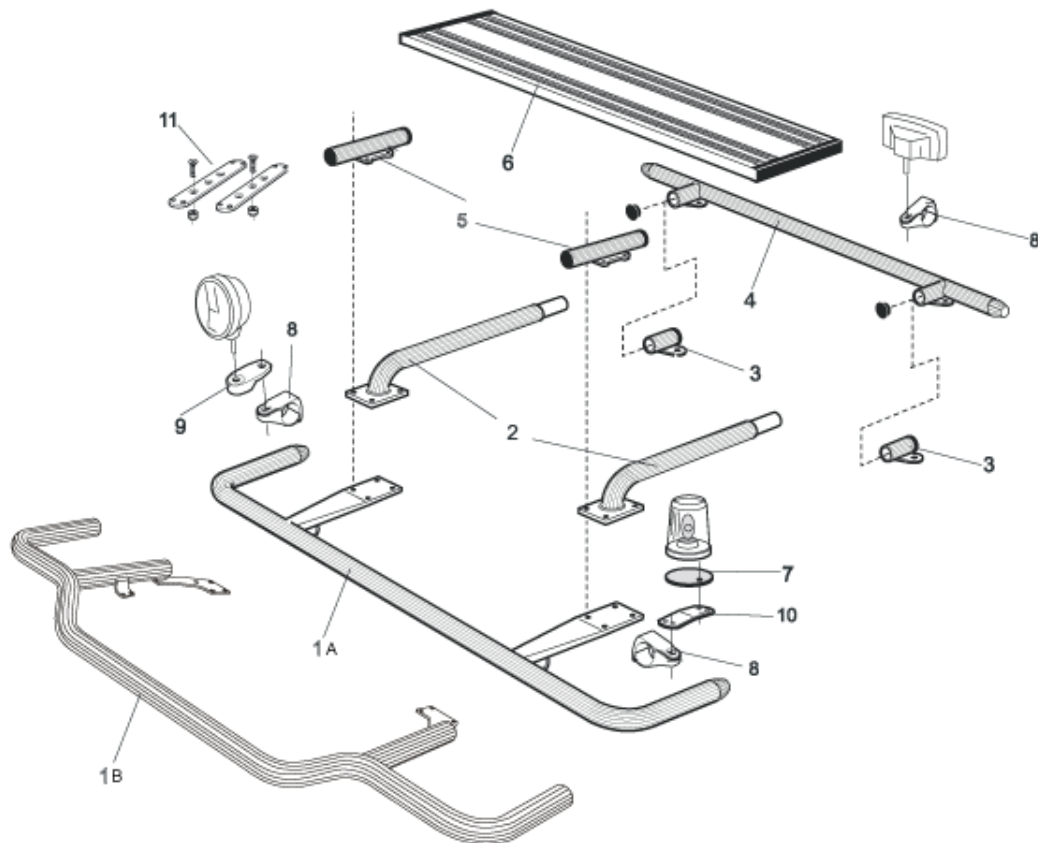

Airflow S-1A **3 600,-**

Slät profil S-1S **3 600,-**

**Total längd/ sida 2501 – 5000 mm**

Airflow S-2A **4 300,-**

Slät profil S-2S **4 300,-**

1	<b>Främre Top-Bar</b> , med monteringsatts för <b>L1EH1</b> och <b>L2H1</b>	<i>Airflow</i>	G14-2	<b>5 400,-</b>
		<i>Slät profil</i>	G14-2S	<b>5 400,-</b>
2	<b>Mellanrör</b> , med monteringsatts För Daghytt, <b>L1EH1</b>  För Sovhytt, <b>L2H1</b>	<i>Airflow</i>	E14-1	<b>3 300,-</b>
		<i>Slät profil</i>	E11-1	<b>3 300,-</b>
		<i>Airflow</i>	E14-2	<b>3 500,-</b>
		<i>Slät profil</i>	E11-2	<b>3 500,-</b>
3	<b>Bakre Top-Bar</b> , med monteringsatts	<i>Airflow</i>	G14-1	<b>4 600,-</b>
		<i>Slät profil</i>	G11-1	<b>4 600,-</b>
4	<b>Bakre fäste för mellanrör</b> , med monteringsatts	<i>Airflow</i>	15906	<b>1 300,-</b>
		<i>Slät profil</i>	15960	<b>1 300,-</b>
5	<b>Gångbord</b> , med fästen		15935	<b>2 800,-</b>
6	<b>Airflow klämfäste</b> <b>Klämfäste</b> (för slät profil)		15903	<b>330,-</b>
			15902	<b>260,-</b>
7	<b>Airflow förlängare</b> <b>Förlängare</b>		15923	<b>100,-</b>
			15912	<b>100,-</b>
8	<b>Vinklad Förlängare</b> för varningsfyr (8°)		15945	<b>120,-</b>
9	<b>Monteringsplatta</b> för varningsfyr	Ø 150 mm	15915	<b>220,-</b>
		Ø 165 mm	15917	<b>230,-</b>
		Ø 240 mm	15916	<b>260,-</b>
10	<b>Universalfäste</b> för takljusskylt		20409	<b>460,-</b>