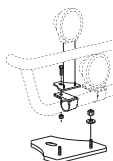

Typ **OFFROAD**

<i>Airflow</i>	B14-3	<b>33 900,-</b>
<i>Slät profil</i>	B14-3S	<b>33 900,-</b>
<i>Monteringssats</i>	80120	

**Light-Bar med monteringsats**

<i>Airflow</i>	H14-3	<b>5 900,-</b>
<i>Slät profil</i>	H14-3S	<b>5 900,-</b>

*Lyktor och klämfästen ingår ej!*

**X-Light komplett med tillbehör: Skruvsats, fördragna elkablar och 4 st. klämfästen för extraljus**

Lyktor ingår ej!

Airflow K14-2 **8 700,-**

Slät profil K14-2S **8 700,-**