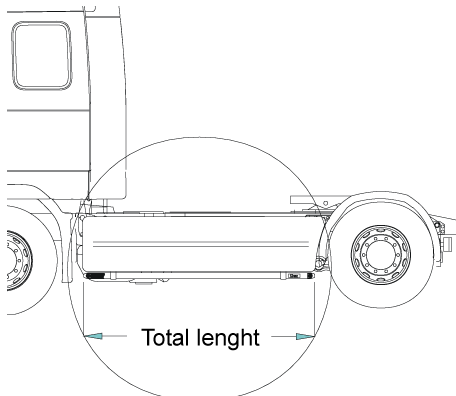

Space Cab (2017-)	No image	Airflow	G63-5	5 400,-
		Smooth profile	G63-5S	5 400,-

Mounting plate for beacon

Ø 150mm	15915	220,-
Ø 165mm	15917	230,-
Ø 240mm	15916	260,-

Clamp (for smooth profile)	15902	270,-
-----------------------------------	-------	--------------

Airflow Clamp	15903	330,-
----------------------	-------	--------------

Extension	15912	100,-
------------------	-------	--------------

Airflow extension	15923	100,-
--------------------------	-------	--------------

Universal fitting for roof signs / roof light bars	20409	460,-
---	-------	--------------

Sideliner

Total length / side 0 – 2500 mm

Airflow	S-1A	3 600,-
Smooth profile	S-1S	3 600,-

Total length / side 2501 – 5000 mm