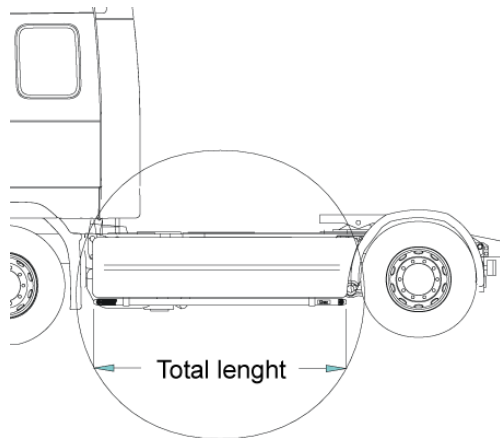

<i>Airflow</i>	B62-1	<b>33 900,-</b>
<i>Smooth profile</i>	B62-1S	<b>33 900,-</b>
<i>Mounting kit</i>	80610	

**X-Light complete with fittings:** Bolts, pre-wired and 4 spotlight clamps

<i>Airflow</i>	K63-3	<b>8 100,-</b>
<i>Smooth profile</i>	K63-3S	<b>8 100,-</b>

*Lights not included!*

**Front Top-Bar**, with mounting kit

1	For <b>Space Cab</b> (-2016)	<i>Smooth profile</i>	G61-1	<b>5 400,-</b>
	For <b>Space Cab</b> (2017-)	<i>Airflow</i>	G63-6	<b>5 400,-</b>
		<i>Smooth profile</i>	G63-6S	<b>5 400,-</b>
2	For <b>Super Space Cab</b>	<i>Airflow</i>	G62-5	<b>5 700,-</b>
		<i>Smooth profile</i>	G62-5S	<b>5 700,-</b>
3	<b>Mounting plate</b> for beacon			
		Ø 150 mm	15915	<b>220,-</b>
		Ø 165 mm	15917	<b>230,-</b>
		Ø 240 mm	15916	<b>260,-</b>
4	<b>Clamp</b> (for smooth profile)		15902	<b>270,-</b>
	<b>Airflow clamp</b>		15903	<b>330,-</b>
5	<b>Extension</b>		15912	<b>100,-</b>
	<b>Airflow extension</b>		15923	<b>100,-</b>
6	<b>Universal fitting</b> for roof signs / roof light bars		20409	<b>460,-</b>

#### Total length / side 0 – 2500 mm

<i>Airflow</i>	S-1A	<b>3 600,-</b>
<i>Smooth profile</i>	S-1S	<b>3 600,-</b>

#### Total length / side 2501 – 5000 mm

<i>Airflow</i>	S-2A	<b>4 300,-</b>
<i>Smooth profile</i>	S-2S	<b>4 300,-</b>