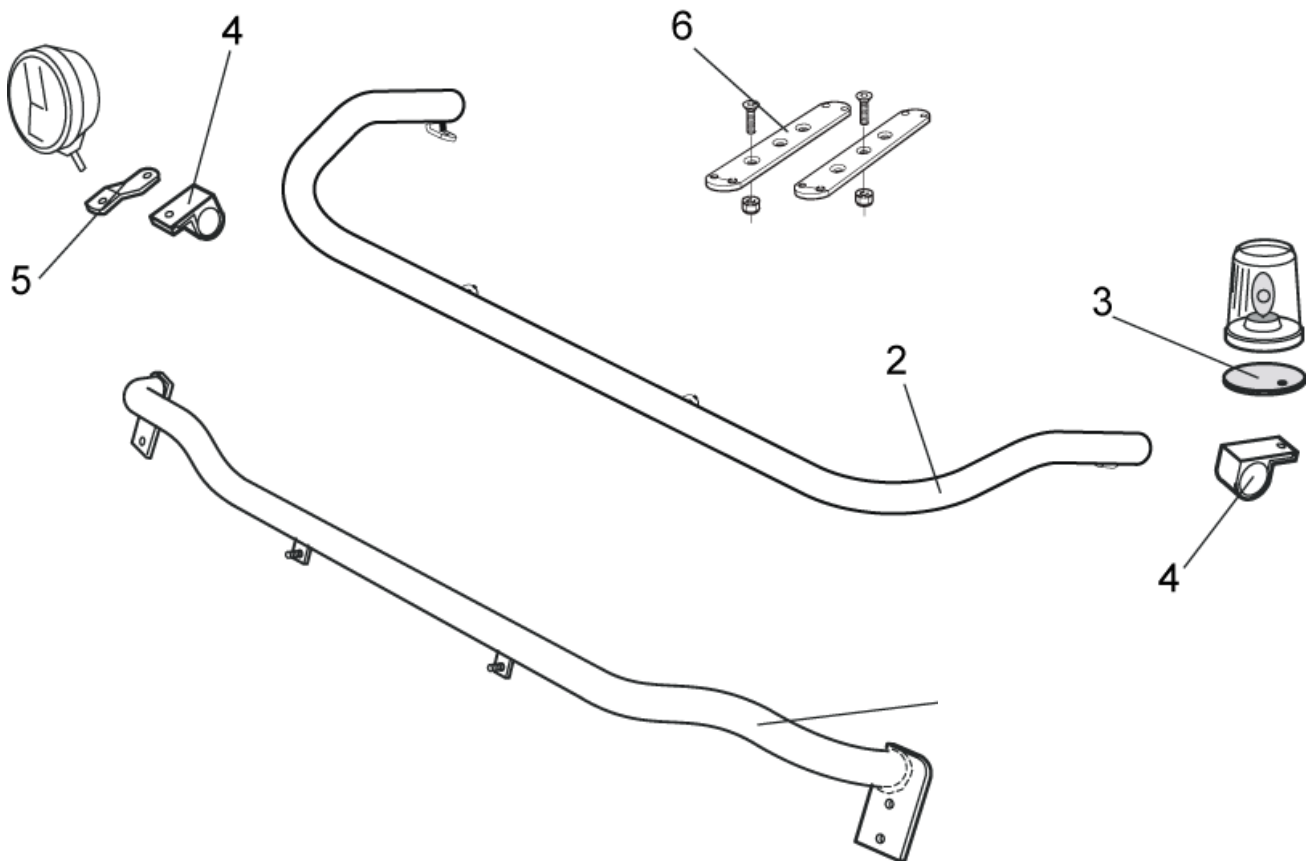

<i>Airflow</i>	B62-1	<b>33 900,-</b>
<i>Smooth profile</i>	B62-1S	<b>33 900,-</b>
<i>Mounting kit</i>	80610	

**X-Light complete with fittings:** Bolts, pre-wired and 4 spotlight clamps

<i>Airflow</i>	K63-3	<b>8 100,-</b>
<i>Smooth profile</i>	K63-3S	<b>8 100,-</b>

*Lights not included!*

**Front Top-Bar**, with mounting kit

1	For <b>Space Cab</b> (-2016)	<i>Smooth profile</i>	G61-1	<b>5 400,-</b>
	For <b>Space Cab</b> (2017-)	<i>Airflow</i>	G63-6	<b>5 400,-</b>
		<i>Smooth profile</i>	G63-6S	<b>5 400,-</b>
2	For <b>Super Space Cab</b>	<i>Airflow</i>	G62-5	<b>5 700,-</b>
		<i>Smooth profile</i>	G62-5S	<b>5 700,-</b>
3	<b>Mounting plate</b> for beacon			
		Ø 150 mm	15915	<b>220,-</b>
		Ø 165 mm	15917	<b>230,-</b>
		Ø 240 mm	15916	<b>260,-</b>
4	<b>Clamp</b> (for smooth profile)		15902	<b>270,-</b>
	<b>Airflow clamp</b>		15903	<b>330,-</b>
5	<b>Extension</b>		15912	<b>100,-</b>
	<b>Airflow extension</b>		15923	<b>100,-</b>
6	<b>Universal fitting</b> for roof signs / roof light bars		20409	<b>460,-</b>

#### Total length / side 0 – 2500 mm

<i>Airflow</i>	S-1A	<b>3 600,-</b>
<i>Smooth profile</i>	S-1S	<b>3 600,-</b>

#### Total length / side 2501 – 5000 mm

<i>Airflow</i>	S-2A	<b>4 300,-</b>
<i>Smooth profile</i>	S-2S	<b>4 300,-</b>