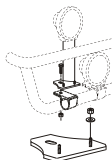

Monteringsplatta för Hella luminator	15907	190,-