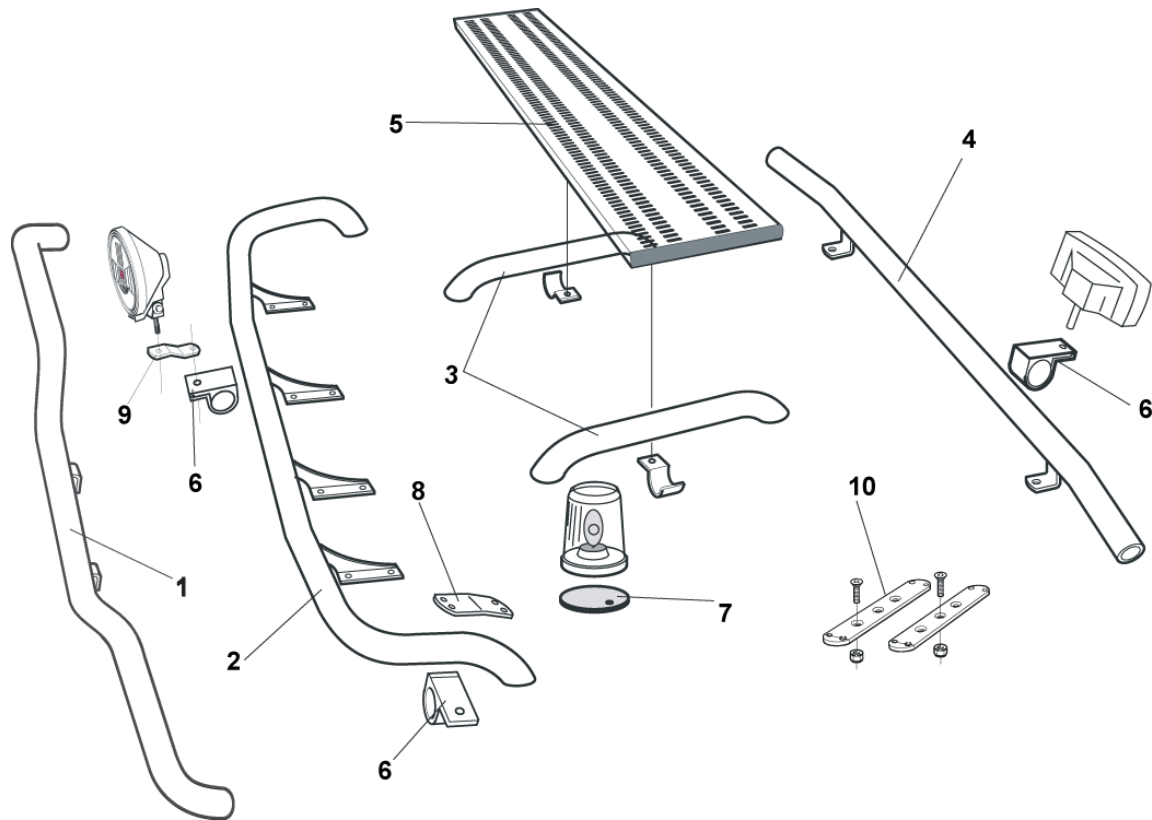

För **stålstötfångare** ("Kipper")

Airflow	K75-3	<b>8 700,-</b>
Slät profil	K75-3S	<b>8 700,-</b>

Lyktor ingår ej!

<b>Monteringsplatta</b> för Hella luminator	15907	<b>190,-</b>
---	-------	--------------

**Light-Bar med monteringsplats**

Airflow	H75-2	<b>5 500,-</b>
Slät profil	H75-2S	<b>5 500,-</b>

**Främre Top-Bar, med monteringsatts**

1	för LX hytt	<i>Slät profil</i>	G73-3	<b>5 400,-</b>
2	för L och M hytt	<i>Slät profil</i>	G73-4	<b>5 600,-</b>
		<i>Airflow</i>	G73-4A	<b>5 600,-</b>