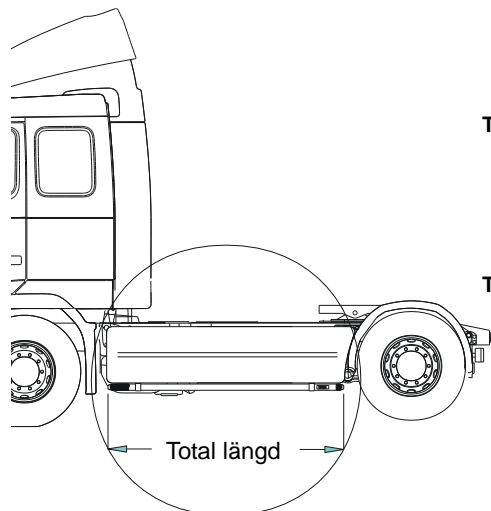

Sideliner

Total längd / sida 0 – 2500 mm

Airflow	S-1A	3 600,-

Slät profil	S-1S	3 600,-

Total längd / sida 2501 – 5000 mm

Airflow	S-2A	4 300,-

Slät profil	S-2S	4 300,-

AIRFLOW

Dessa produkter levereras som standard i vår AIRFLOW-profil.

Den profilen är aerodynamiskt utformat för högsta prestanda.

Vid förfrågan kan produkterna även levereras i den traditionella "släta" profilen.

YTBEHANDLING

Som standard levereras produkterna **eloxerade** i silverkulör.

Produkterna kan även erhållas **blästrade** för egen lackering (utan pristillägg) alt. **pulverlackerade** svart eller vit kulör eller **våtlackerade** i valfri kulör (pristillägg - mot förfrågan).

Ramfästen kommer som standard pulverlackerad svart, men de går att få lackad i samma färg som frontskyddet

OBS! Gångbord levereras endast i eloxerat utförande

PRISERNA GÄLELR: Valuta **SEK**, exkl. moms fritt lastat bil i Färila, inkl. emballage

Rätt till ändringar utan föregående meddelande förbehålls.

YTTERLIGARE UPPLYSNINGAR om våra tillbehör för montering av bl.a. belysning finner du i vår folder

"Monteringstillbehör"