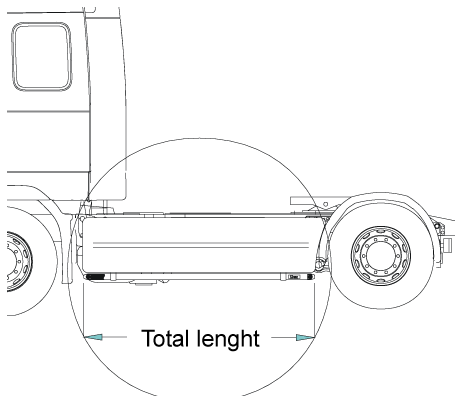

**Sideliner**

**Total length / side 0 – 2500 mm**

|                       |      |                |
|-----------------------|------|----------------|
| <i>Airflow</i>        | S-1A | <b>3 600,-</b> |
| <i>Smooth profile</i> | S-1S | <b>3 600,-</b> |