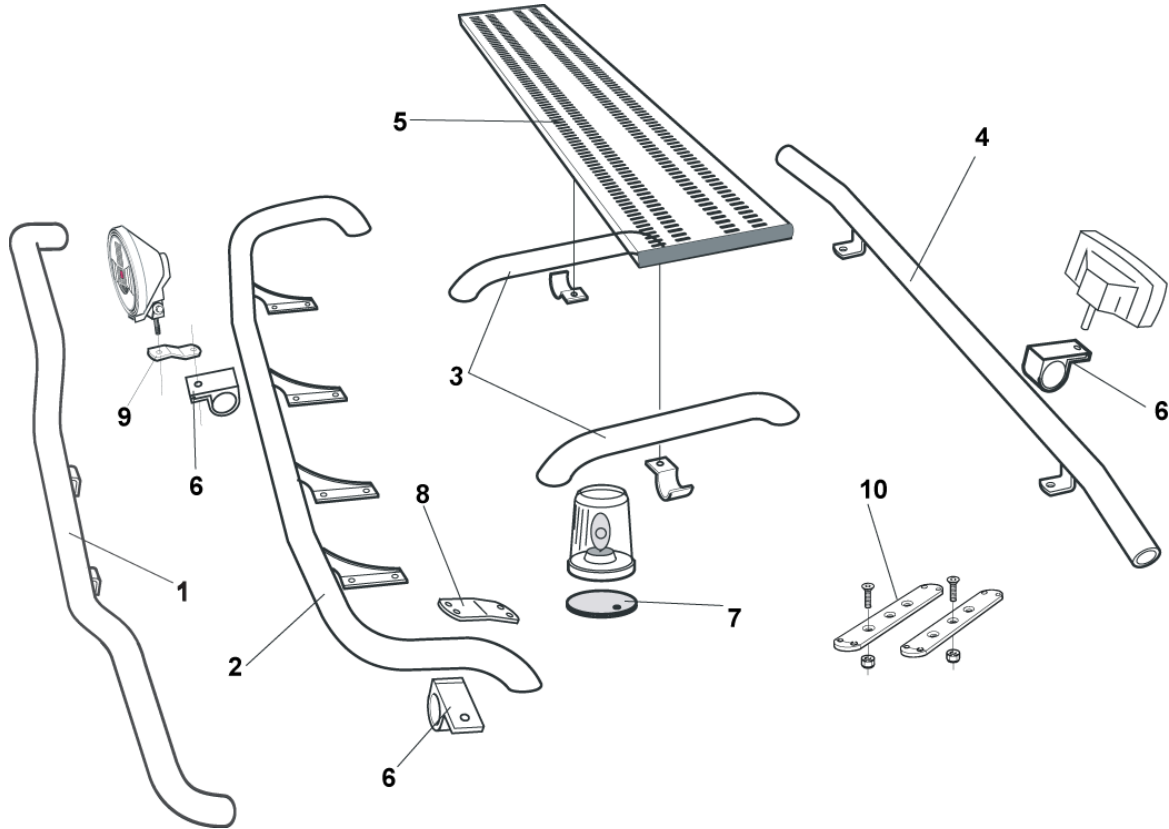

**Sideliner**

**Total length / side 0 – 2500 mm**

|                       |      |                |
|-----------------------|------|----------------|
| <i>Airflow</i>        | S-1A | <b>3 600,-</b> |
| <i>Smooth profile</i> | S-1S | <b>3 600,-</b> |

**Total length / side 2501 – 5000 mm**

|                       |      |                |
|-----------------------|------|----------------|
| <i>Airflow</i>        | S-2A | <b>4 300,-</b> |
| <i>Smooth profile</i> | S-2S | <b>4 300,-</b> |