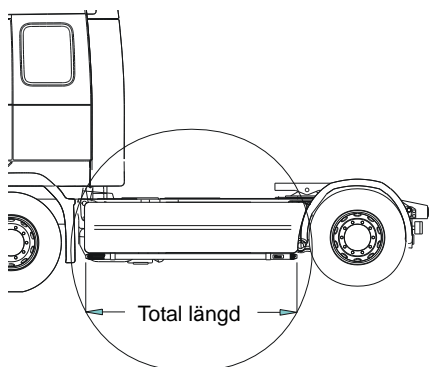

**Typ OFFROAD** för "Kipper"

<i>Släta rör</i>	B73-1	<b>33 900,-</b>
<i>Monteringssats</i>	80713	

**Light-Bar med monteringsats**

<i>Airflow</i>	H73-3A	<b>5 900,-</b>
<i>Släta rör</i>	H73-3S	<b>5 900,-</b>

*Lyktor och klämfästen ingår ej!*

**Sideliner**

**Total längd / sida 0 – 2500 mm**

<i>Airflow</i>	S-1A	<b>3 600,-</b>
<i>Slät profil</i>	S-1S	<b>3 600,-</b>

**Total längd / sida 2501 – 5000 mm**

<i>Airflow</i>	S-2A	<b>4 300,-</b>
<i>Slät profil</i>	S-2S	<b>4 300,-</b>