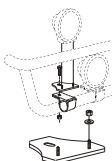

**Främre Top-Bar, med monteringsatts**

1	för <b>XXL</b> och <b>XLX</b> hytt	<i>Airflow</i>	G73-1A	<b>5 400,-</b>
		<i>Släta rör</i>	G73-1	<b>5 400,-</b>
2	för <b>XL</b> hytt	<i>Släta rör</i>	G73-2	<b>5 600,-</b>
3	<b>Mellanrör, med monteringsatts</b> för <b>XL</b> hytt	<i>Släta rör</i>	E73-2	<b>3 500,-</b>
4	<b>Bakre Top-Bar, med monteringsatts</b> för <b>XL</b> hytt	<i>Släta rör</i>	G73-6	<b>4 700,-</b>
5	<b>Gångbord</b> med fästen		15935	<b>2 800,-</b>
6	<b>Klämfäste</b> (för <i>slät profil</i> )		15902	<b>270,-</b>
	<b>Airflow klämfäste</b>		15903	<b>330,-</b>
7	<b>Monteringsplatta</b> för varningsfyr	Ø 150 mm	15915	<b>220,-</b>
		Ø 165 mm	15917	<b>230,-</b>
		Ø 240 mm	15916	<b>260,-</b>
8	<b>Vinklad förlängare</b> för varningsfyr (8°)		15945	<b>120,-</b>
9	<b>Förlängare</b> (för <i>slät profil</i> )		15912	<b>100,-</b>
	<b>Airflow förlängare</b>		15923	<b>100,-</b>
10	<b>Universalfäste</b> för takskylt		20409	<b>460,-</b>

**X-Light komplett med tillbehör, Skruvsats, fördragna elkablar för och 4 st. klämfästen för extraljus**

Lyktor ingår ej!

För "Kipper"

Airflow	K75-3	<b>8 700,-</b>
Släta rör	K75-3S	<b>8 700,-</b>

Monteringsplatta för Hella Luminator	15907	<b>190,-</b>
--------------------------------------	-------	--------------