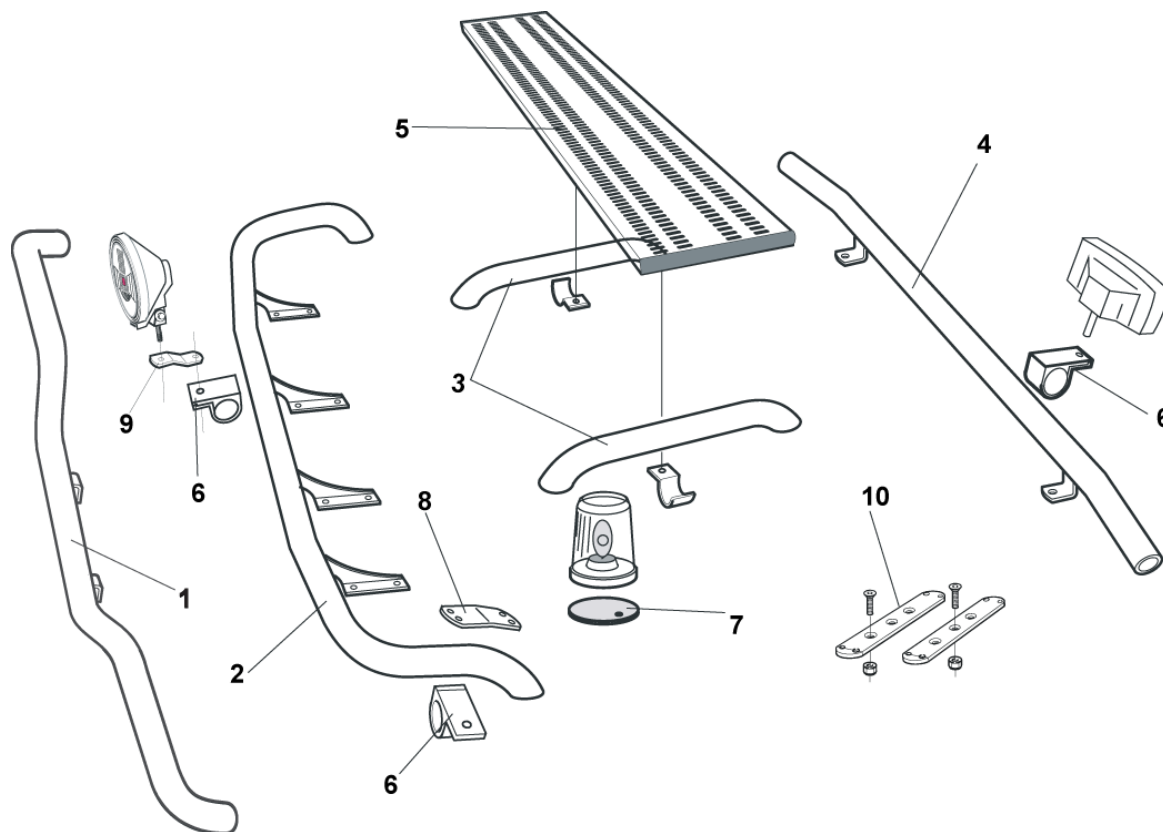

*Lyktor och klämfästen ingår ej!*

**Sideliner**

**Total längd / sida 0 – 2500 mm**

<i>Airflow</i>	S-1A	<b>3 600,-</b>
<i>Slät profil</i>	S-1S	<b>3 600,-</b>

**Total längd / sida 2501 – 5000 mm**

<i>Airflow</i>	S-2A	<b>4 300,-</b>
<i>Slät profil</i>	S-2S	<b>4 300,-</b>

**Främre Top-Bar, med monteringsatts**

1	för <b>XXL</b> och <b>XLX</b> hytt	<i>Airflow</i>	G73-1A	<b>5 400,-</b>
		<i>Släta rör</i>	G73-1	<b>5 400,-</b>
2	för <b>XL</b> hytt	<i>Släta rör</i>	G73-2	<b>5 600,-</b>
3	<b>Mellanrör, med monteringsatts</b> för <b>XL</b> hytt	<i>Släta rör</i>	E73-2	<b>3 500,-</b>
4	<b>Bakre Top-Bar, med monteringsatts</b> för <b>XL</b> hytt	<i>Släta rör</i>	G73-6	<b>4 700,-</b>
5	<b>Gångbord</b> med fästen		15935	<b>2 800,-</b>
6	<b>Klämfäste</b> (för <i>slät profil</i> )		15902	<b>270,-</b>
	<b>Airflow klämfäste</b>		15903	<b>330,-</b>
7	<b>Monteringsplatta</b> för varningsfyr	Ø 150 mm	15915	<b>220,-</b>
		Ø 165 mm	15917	<b>230,-</b>
		Ø 240 mm	15916	<b>260,-</b>
8	<b>Vinklad förlängare</b> för varningsfyr (8°)		15945	<b>120,-</b>
9	<b>Förlängare</b> (för <i>slät profil</i> )		15912	<b>100,-</b>
	<b>Airflow förlängare</b>		15923	<b>100,-</b>
10	<b>Universalfäste</b> för takskylt		20409	<b>460,-</b>

**X-Light komplett med tillbehör, Skruvsats, fördragna elkablar för och 4 st. klämfästen för extraljus**

Lyktor ingår ej!

För "Kipper"

Airflow	K75-3	<b>8 700,-</b>
Släta rör	K75-3S	<b>8 700,-</b>

Monteringsplatta för Hella Luminator	15907	<b>190,-</b>
--------------------------------------	-------	--------------