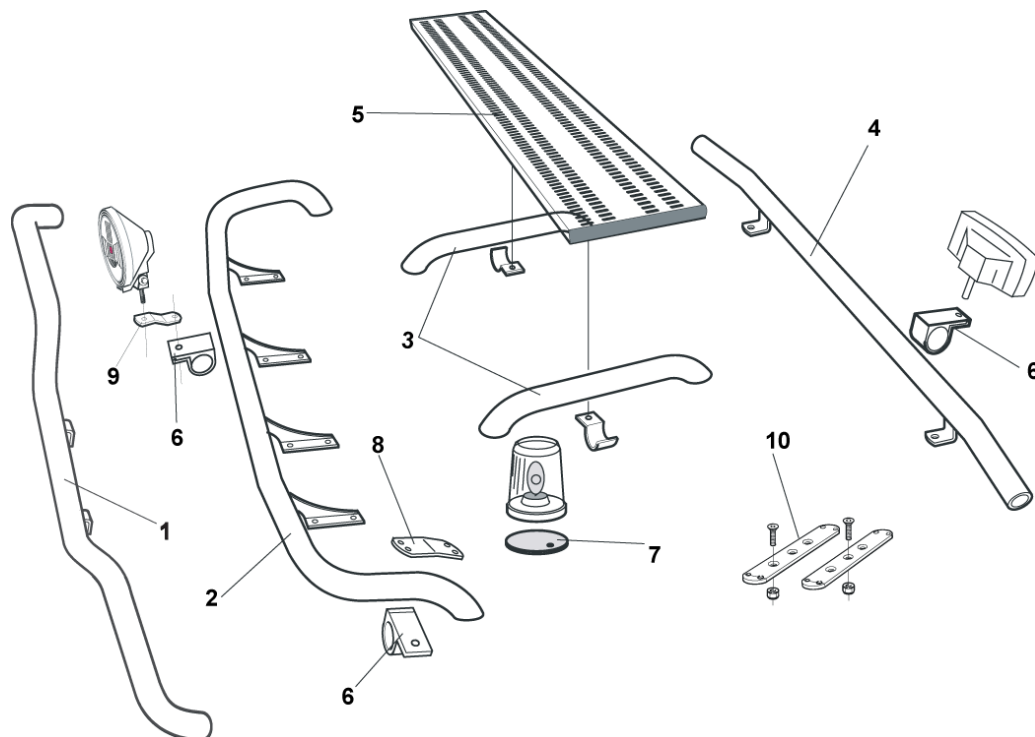

Frontskydd komplett med tillbehör: Ramfästen, skruvsats och spärrskaft i skinnpåse

Typ HIGHWAY för plaststötfångare

<i>Airflow</i>	A75-1	39 900,-
<i>Släta rör</i>	A75-1S	39 900,-
<i>Monteringssats</i>	80758	

Typ OFFROAD för "Kipper"

<i>Släta rör</i>	B74-1S	33 900,-
<i>Monteringssats</i>	80717	

Light-Bar med monteringsats

<i>Airflow</i>	H73-3A	5 900,-
<i>Släta rör</i>	H73-3S	5 900,-

Lyktor och klämfästen ingår ej!

Främre Top-Bar, med monteringsatts

1	för GX hytt	<i>Airflow</i>	G75-1	5 400,-
		<i>Släta rör</i>	G75-1S	5 400,-
	för GM hytt	<i>Airflow</i>	G73-1A	5 400,-
		<i>Släta rör</i>	G73-1	5 400,-
2	för GN hytt	<i>Släta rör</i>	G73-2	5 600,-
3	Mellanrör, med monteringsatts			
	för GN hytt	<i>Släta rör</i>	E73-2	3 500,-
4	Bakre Top-Bar, med monteringsatts			
	för GN hytt	<i>Släta rör</i>	G73-6	4 700,-
5	Gångbord med fästen		15935	2 800,-
6	Klämfäste (för slät profil)		15902	270,-
	Airflow klämfäste		15903	330,-
7	Monteringsplatta för varningsfyr	Ø 150 mm	15915	220,-
		Ø 165 mm	15917	230,-
		Ø 240 mm	15916	260,-
8	Vinklad förlängare för varningsfyr (8°)		15945	120,-
9	Förlängare (för slät profil)		15912	100,-
	Airflow förlängare		15923	100,-
10	Universalfäste för takskylt		20409	460,-

Sidelinér

Total längd / sida 0 – 2500 mm

Airflow	S-1A	3 600,-
---------	------	----------------

Slät profil	S-1S	3 600,-
-------------	------	----------------

Total längd / sida 2501 – 5000 mm

Airflow	S-2A	4 300,-
---------	------	----------------