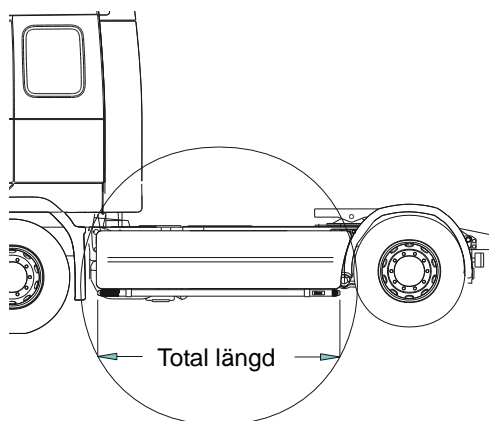

Typ OFFROAD för "Kipper"

<i>Släta rör</i>	B74-1S	33 900,-
<i>Monteringssats</i>	80717	

Light-Bar med monteringsats

<i>Airflow</i>	H73-3A	5 900,-
<i>Släta rör</i>	H73-3S	5 900,-

Lyktor och klämfästen ingår ej!

Främre Top-Bar, med monteringsatts

1	för GX hytt	<i>Airflow</i>	G75-1	5 400,-
		<i>Släta rör</i>	G75-1S	5 400,-
	för GM hytt	<i>Airflow</i>	G73-1A	5 400,-
		<i>Släta rör</i>	G73-1	5 400,-
2	för GN hytt	<i>Släta rör</i>	G73-2	5 600,-
3	Mellanrör, med monteringsatts			
	för GN hytt	<i>Släta rör</i>	E73-2	3 500,-
4	Bakre Top-Bar, med monteringsatts			
	för GN hytt	<i>Släta rör</i>	G73-6	4 700,-
5	Gångbord med fästen		15935	2 800,-
6	Klämfäste (för slät profil)		15902	270,-
	Airflow klämfäste		15903	330,-
7	Monteringsplatta för varningsfyr	Ø 150 mm	15915	220,-
		Ø 165 mm	15917	230,-
		Ø 240 mm	15916	260,-
8	Vinklad förlängare för varningsfyr (8°)		15945	120,-
9	Förlängare (för slät profil)		15912	100,-
	Airflow förlängare		15923	100,-
10	Universalfäste för takskylt		20409	460,-

Sidelinér

Total längd / sida 0 – 2500 mm

Airflow	S-1A	3 600,-
---------	------	----------------

Slät profil	S-1S	3 600,-
-------------	------	----------------

Total längd / sida 2501 – 5000 mm

Airflow	S-2A	4 300,-
---------	------	----------------