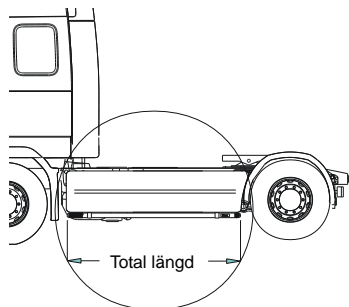

X-Bar med monteringsatts

Lyktor och klämfästen ingår ej!

Airflow	H24-3	4 300,-
Slät profil	H24-3S	4 300,-

U-Bar med monteringsatts

För **låg** och **hög** stötfångare

Airflow	L24-2	5 000,-
Slät profil	L24-2S	5 000,-

Sideliner

Total längd/ sida 0 – 2500 mm

 Airflow S-1A **3 600,-**

 Slät profil S-1S **3 600,-**
Total längd/ sida 2501 – 5000 mm

 Airflow S-2A **4 300,-**

 Slät profil S-2S **4 300,-**

Airflow klämfäste		15903	330,-
Klämfäste (för slät profil)		15902	270,-
Airflow förlängare		15923	100,-
Förlängare		15912	100,-
Vinklad förlängare för varningsfyr	5° (till G24-2)	15961	120,-
	8° (till G24-6, G24-7 och H24-2)	15945	120,-
	17° (till G24-1)	15946	120,-
Monteringsplatta för varningsfyr	Ø 150 mm	15915	220,-
	Ø 165 mm	15917	230,-
	Ø 240 mm	15916	260,-
Universalfäste för takskylt		20409	460,-
Monteringsplatta för Hella Luminator		15907	190,-
Gångbord , med fästen		15935	2 800,-