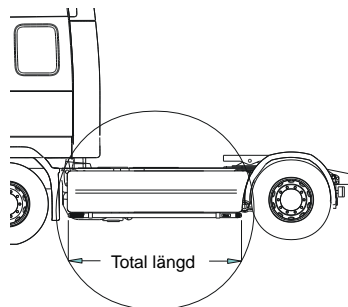

Lyktor och klämfästen ingår ej!

Airflow	H24-3	4 300,-
Slät profil	H24-3S	4 300,-

U-Bar med monteringsatts

För låg stötfångare

Airflow	L24-2	5 000,-
Slät profil	L24-2S	5 000,-

Sideliner

Total längd/ sida 0 – 2500 mm

<i>Airflow</i>	S-1A	3 600,-
<i>Slät profil</i>	S-1S	3 600,-

Total längd/ sida 2501 – 5000 mm

<i>Airflow</i>	S-2A	4 300,-
<i>Slät profil</i>	S-2S	4 300,-

Airflow klämfäste		15903	330,-
Klämfäste (för slät profil)		15902	270,-
Airflow förlängare		15923	100,-
Förlängare		15912	100,-
Vinklad förlängare för varningsfyr	5° (till G24-2)	15961	120,-
	8° (till G24-6, G24-7 och H24-2)	15945	120,-
	17° (till G24-1)	15946	120,-
Monteringsplatta för varningsfyr	Ø 150 mm	15915	220,-
	Ø 165 mm	15917	230,-
	Ø 240 mm	15916	260,-
Universalfäste för takskylt		20409	460,-
Monteringsplatta för Hella Luminator		15907	190,-
Gångbord , med fästen		15935	2 800,-