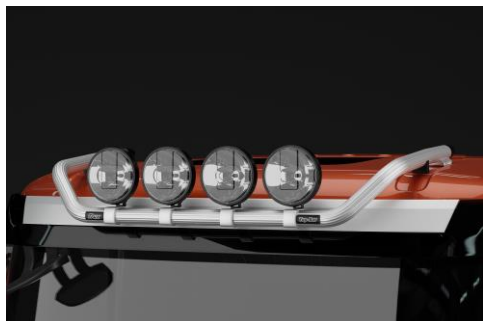

Airflow	H16-5	4 300,-
Slät profil	H16-5S	4 300,-

U-Bar, med monteringsatts

Airflow	L16-2	5 000,-
Slät profil	L16-2S	5 000,-

Top-Bar, med monteringsats

Lyktor och klämfästen ingår ej!

För Sovhytt (SLP)	<i>Airflow</i>	G16-2	5 400,-
	<i>Slät profil</i>	G16-2S	5 400,-