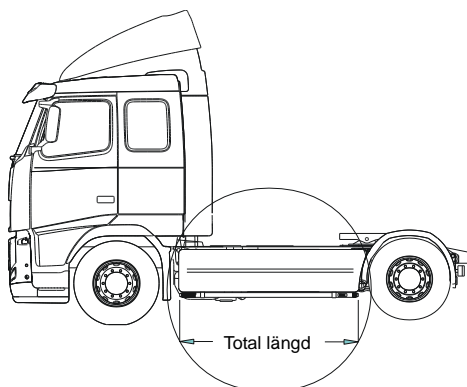

Takmontage

Bakre Top-Bar för Sovhytt (SLP), med monteringsatts	<i>Airflow</i>	G16-1	4 700,-
	<i>Slät profil</i>	G16-1S	4 700,-
Bakre Top-Bar för Glob och Glob XL (HSLP ochXHSL), med monteringsatts	<i>Airflow</i>	G16-3	4 800,-
	<i>Slät profil</i>	G16-3S	4 800,-
Mellanrör för Sovhytt (SLP), med monteringsatts	<i>Airflow</i>	E16-2	3 500,-
Mellanrör för Glob och Glob XL (HSLP ochXHSL), med monteringsatts <i>(Mellanrören måste kombineras med Bakre Top-Bar)</i>	<i>Airflow</i>	E16-3	3 400,-
Gångbord, med fästen		15935	2 800,-

Bakre Light-Bar, med monteringsatts

Lyktor och klämfästen ingår ej!

<i>Airflow</i>	P16-2	3 900,-
----------------	-------	----------------

Sideliner

Total längd / sida 0 – 2500 mm

<i>Airflow</i>	S-1A	3 600,-
<i>Slät profil</i>	S-1S	3 600,-