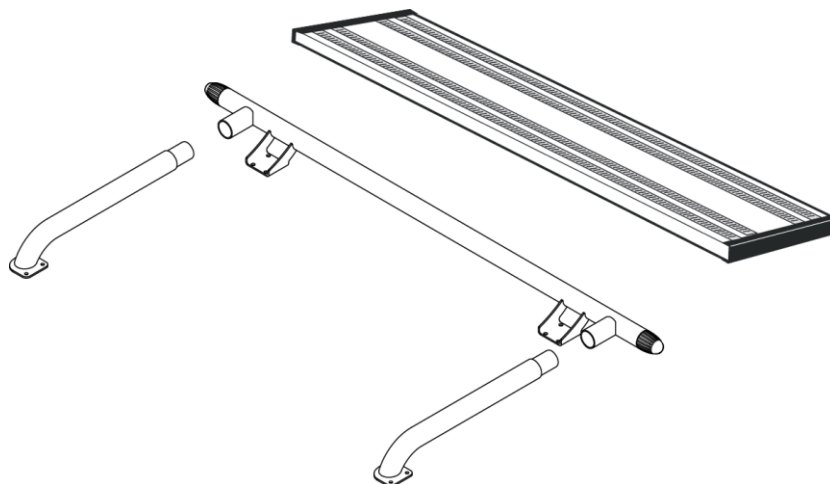

Takmontage

Bakre Top-Bar för Sovhytt (SLP), med monteringsatts	<i>Airflow</i>	G16-1	4 700,-
	<i>Slät profil</i>	G16-1S	4 700,-
Bakre Top-Bar för Glob och Glob XL (HSLP ochXHSL), med monteringsatts	<i>Airflow</i>	G16-3	4 800,-
	<i>Slät profil</i>	G16-3S	4 800,-
Mellanrör för Sovhytt (SLP), med monteringsatts	<i>Airflow</i>	E16-2	3 500,-
Mellanrör för Glob och Glob XL (HSLP ochXHSL), med monteringsatts <i>(Mellanrören måste kombineras med Bakre Top-Bar)</i>	<i>Airflow</i>	E16-3	3 400,-
Gångbord, med fästen		15935	2 800,-