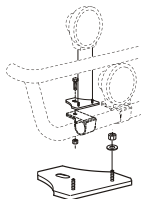

Frontskydd komplett med tillbehör: Ramfästen, skruvsats och spärrskaft i skinnpåse

Typ OFFROAD

<i>Airflow</i>	B13-2	32 200,-
<i>Slät profil</i>	B13-2S	32 200,-
<i>Monteringssats</i>	80119	

X-Light komplett med tillbehör: Fördragna elkablar och 4 st. klämfästen för extraljus

Lyktor ingår ej!

Monteringsplatta för Hella luminator

<i>Airflow</i>	K13-2	8 700,-
<i>Slät profil</i>	K13-2S	8 700,-

15907	190,-
-------	--------------

Light-Bar med monteringsats

Lyktor och klämfästen ingår ej!

<i>Airflow</i>	H13-2	5 500,-
----------------	-------	----------------

Pos.1	Främre Top-Bar , med monteringsatts	<i>Airflow</i>	G13-2	5 600,-
		<i>Slät profil</i>	G13-2S	5 600,-
Pos.2	Mellanrör , med monteringsatts	För Komforthytt (L2H1)	<i>Airflow</i> E13-2	3 300,-
		För Sovhytt (L3H1)	<i>Airflow</i> E13-3	3 300,-
Pos.3	Bakre Top-Bar , med monteringsatts			
	För Komforthytt (L2H1) och Sovhytt (L3H1)	<i>Airflow</i>	G13-1	4 400,-
Pos.4	Gångbord med fästen		15932	2 600,-
Pos.5	Airflow klämfäste		15903	330,-
	Klämfäste (för slät profil)		15902	270,-
Pos.6	Airflow förlängare		15923	100,-
	Förlängare		15912	100,-
Pos.7	Monteringsplatta för varningsfyr	Ø 150 mm	15915	220,-
		Ø 165 mm	15917	230,-
		Ø 240 mm	15916	260,-
Pos.8	Universalfäste för takljusskylt		20409	460,-

Sideliner

Total längd/ sida 0 – 2500 mm

<i>Airflow</i>	S-1A	3 600,-
<i>Slät profil</i>	S-1S	3 600,-

Total längd/ sida 2501 – 5000 mm

<i>Airflow</i>	S-2A	4 300,-
<i>Slät profil</i>	S-2S	4 300,-

AIRFLOW

Dessa produkter levereras som standard i vår AIRFLOW-profil.
Den nya profilen är aerodynamiskt utformat för högsta prestanda.
Vid förfrågan kan produkterna även levereras i den traditionella "släta" profilen.