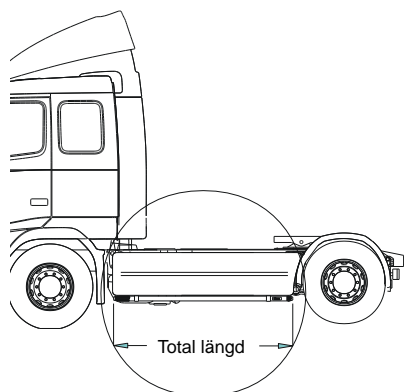

Lyktor ingår ej!

Monteringsplatta för Hella luminator

<i>Airflow</i>	K13-2	8 700,-
<i>Slät profil</i>	K13-2S	8 700,-

15907	190,-
-------	--------------

Light-Bar med monteringsats

Lyktor och klämfästen ingår ej!

<i>Airflow</i>	H13-2	5 500,-
----------------	-------	----------------

Pos.1	Främre Top-Bar , med monteringsatts	<i>Airflow</i>	G13-2	5 600,-
		<i>Slät profil</i>	G13-2S	5 600,-
Pos.2	Mellanrör , med monteringsatts	För Komforthytt (L2H1)	<i>Airflow</i> E13-2	3 300,-
		För Sovhytt (L3H1)	<i>Airflow</i> E13-3	3 300,-
Pos.3	Bakre Top-Bar , med monteringsatts			
	För Komforthytt (L2H1) och Sovhytt (L3H1)	<i>Airflow</i>	G13-1	4 400,-
Pos.4	Gångbord med fästen		15932	2 600,-
Pos.5	Airflow klämfäste		15903	330,-
	Klämfäste (för slät profil)		15902	270,-
Pos.6	Airflow förlängare		15923	100,-
	Förlängare		15912	100,-
Pos.7	Monteringsplatta för varningsfyr	Ø 150 mm	15915	220,-
		Ø 165 mm	15917	230,-
		Ø 240 mm	15916	260,-
Pos.8	Universalfäste för takljusskylt		20409	460,-

Sideliner

Total längd/ sida 0 – 2500 mm

<i>Airflow</i>	S-1A	3 600,-
<i>Slät profil</i>	S-1S	3 600,-

Total längd/ sida 2501 – 5000 mm

<i>Airflow</i>	S-2A	4 300,-
<i>Slät profil</i>	S-2S	4 300,-

AIRFLOW

Dessa produkter levereras som standard i vår AIRFLOW-profil.
Den nya profilen är aerodynamiskt utformat för högsta prestanda.
Vid förfrågan kan produkterna även levereras i den traditionella "släta" profilen.