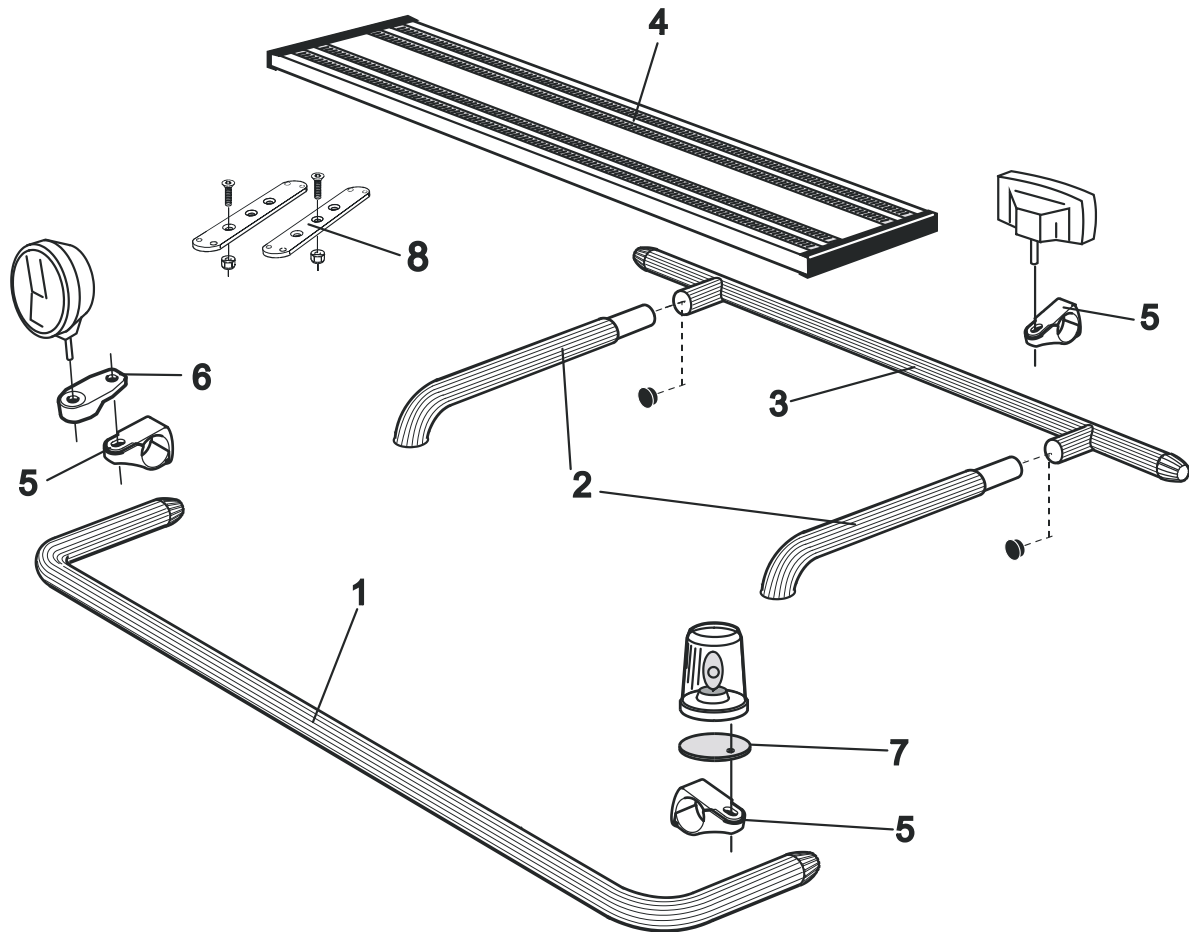

Lyktor ingår ej!

Monteringsplatta för Hella luminator

<i>Airflow</i>	K13-2	8 700,-
<i>Slät profil</i>	K13-2S	8 700,-

15907	190,-
-------	--------------

Light-Bar med monteringsats

Lyktor och klämfästen ingår ej!

<i>Airflow</i>	H13-2	5 500,-
----------------	-------	----------------

Pos.1	Främre Top-Bar , med monteringsatts	<i>Airflow</i>	G13-2	5 600,-
		<i>Slät profil</i>	G13-2S	5 600,-
Pos.2	Mellanrör , med monteringsatts	För Komforthytt (L2H1)	<i>Airflow</i> E13-2	3 300,-
		För Sovhytt (L3H1)	<i>Airflow</i> E13-3	3 300,-
Pos.3	Bakre Top-Bar , med monteringsatts			
	För Komforthytt (L2H1) och Sovhytt (L3H1)	<i>Airflow</i>	G13-1	4 400,-
Pos.4	Gångbord med fästen		15932	2 600,-
Pos.5	Airflow klämfäste		15903	330,-
	Klämfäste (för slät profil)		15902	270,-
Pos.6	Airflow förlängare		15923	100,-
	Förlängare		15912	100,-
Pos.7	Monteringsplatta för varningsfyr	Ø 150 mm	15915	220,-
		Ø 165 mm	15917	230,-
		Ø 240 mm	15916	260,-
Pos.8	Universalfäste för takljusskylt		20409	460,-

Sideliner

Total längd/ sida 0 – 2500 mm

<i>Airflow</i>	S-1A	3 600,-
<i>Slät profil</i>	S-1S	3 600,-

Total längd/ sida 2501 – 5000 mm

<i>Airflow</i>	S-2A	4 300,-
<i>Slät profil</i>	S-2S	4 300,-

AIRFLOW

Dessa produkter levereras som standard i vår AIRFLOW-profil.
Den nya profilen är aerodynamiskt utformat för högsta prestanda.
Vid förfrågan kan produkterna även levereras i den traditionella "släta" profilen.