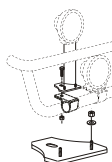

Monteringsplatta för Hella luminator		15907	190,-