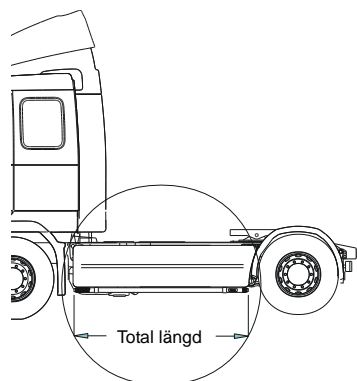

Sideliner

Total längd/ sida 0 – 2500 mm

<i>Airflow</i>	S-1A	3 600,-
<i>Slät profil</i>	S-1S	3 600,-

Total längd/ sida 2501 – 5000 mm

<i>Airflow</i>	S-2A	4 300,-
<i>Slät profil</i>	S-2S	4 300,-

AIRFLOW

Dessa produkter levereras som standard i vår AIRFLOW-profil.

Den profilen är aerodynamiskt utformat för högsta prestanda.

Vid förfrågan kan produkterna även levereras i den traditionella "släta" profilen.

YTBEHANDLING

Som standard levereras produkterna **eloxerade** i silverkulör.

Produkterna kan även erhållas **blästrade** för egen lackering (utan pristillägg) alt. **pulverlackerade** svart eller vit kulör eller **våtlackerade** i valfri kulör (pristillägg - mot förfrågan).

Ramfästen kommer som standard pulverlackerad svart, men de går att få lackad i samma färg som frontskyddet

OBS! Gångbord levereras endast i eloxerat utförande

PRISERNA GÄLLER: Valuta **SEK**, exkl. moms fritt lastat bil i Färila, inkl. emballage

Rätt till ändringar utan föregående meddelande förbehålls

YTTERLIGARE UPPLYSNINGAR om våra tillbehör för montering av bl.a. belysning finner du i vår folder

"Monteringstillbehör"