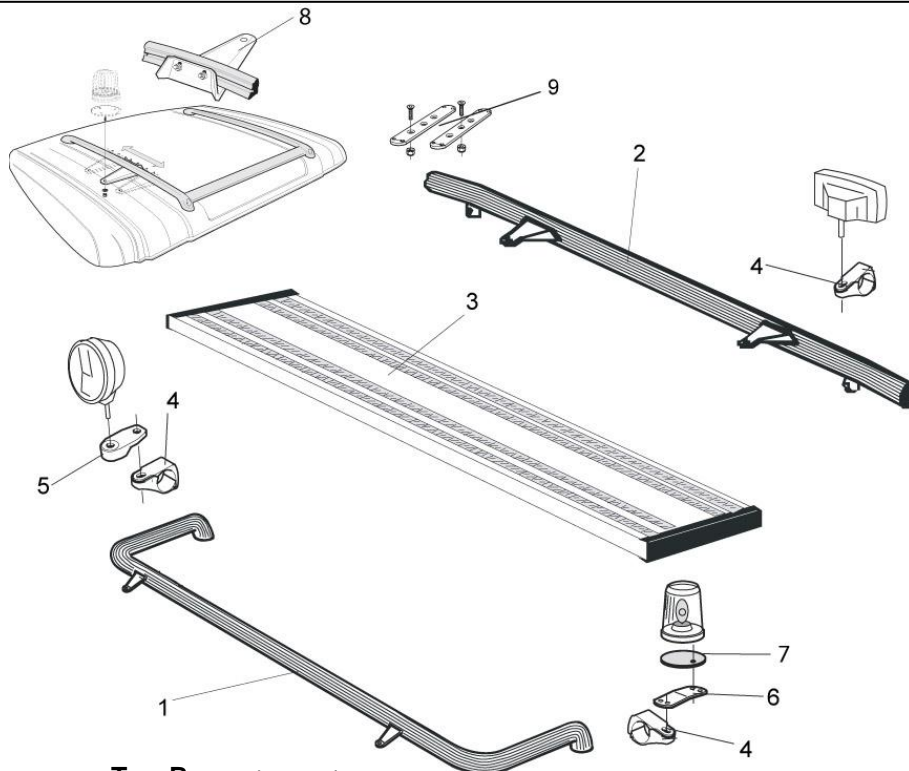

<b>Monteringsplatta</b> för Hella luminator		15907	<b>190,-</b>
---	--	-------	--------------

**X-Bar med monteringsats**

Lyktor och klämfästen ingår ej!

	<i>Airflow</i>	H23-3	<b>4 300,-</b>
	<i>Slät profil</i>	H23-3S	<b>4 300,-</b>
	<i>Mont.sats för wide med låg stötfångare</i>	20528	220,-
	<i>Mont.sats för wide med hög stötfångare</i>	20529	220,-