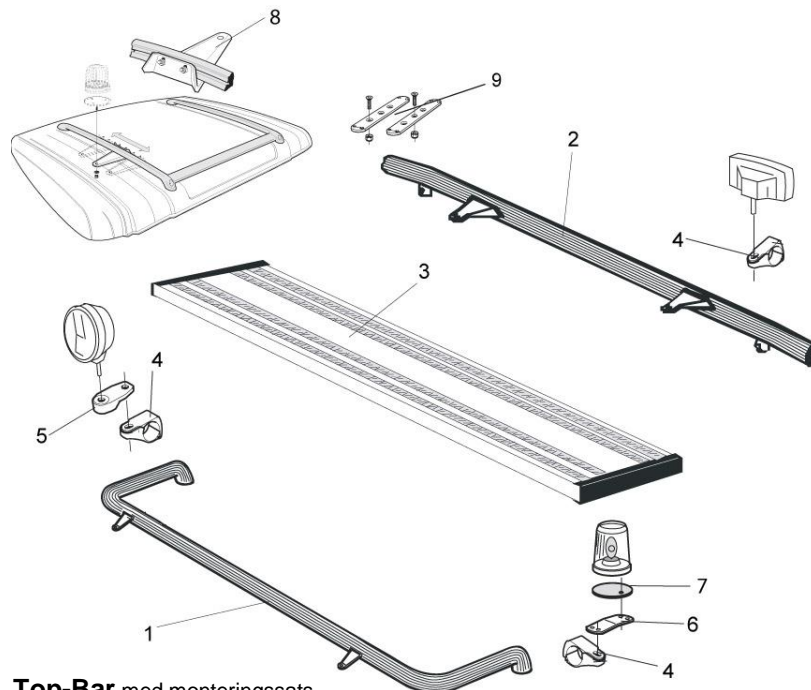

X-Light HB komplett med tillbehör: Skruvsats, fördragna elkablar och 4 st. klämfästen för extraljus

Lyktor ingår ej!

För hög stötfångare	<i>Airflow</i>	K23-5	8 700,-
	<i>Slät profil</i>	K23-5S	8 700,-
<i>Mont.sats för wide chassie med hög stötfångare</i>		20529	220,-

Monteringsplatta för Hella luminator		15907	190,-
---	--	-------	--------------

X-Bar med monteringsats

Lyktor och klämfästen ingår ej!

	<i>Airflow</i>	H23-3	4 300,-
	<i>Slät profil</i>	H23-3S	4 300,-
<i>Mont.sats för wide chassie med låg stötfångare</i>		20528	220,-
<i>Mont.sats för wide chassie med hög stötfångare</i>		20529	220,-