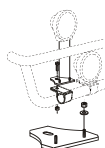

X-Light LP komplett med tillbehör: Skruvsats, fördragna elkablar och 4 st. klämfästen för extraljus

Lyktor ingår ej!

För hög/ låg stötfångare	<i>Airflow</i>	K23-3	8 100,-
<i>Mont.sats för wide chassie med låg stötfångare</i>		20528	220,-
<i>Mont.sats för wide chassie med hög stötfångare</i>		20529	220,-

X-Light HB komplett med tillbehör: Skruvsats, fördragna elkablar och 4 st. klämfästen för extraljus

Lyktor ingår ej!

För hög stötfångare	<i>Airflow</i>	K23-5	8 700,-
	<i>Slät profil</i>	K23-5S	8 700,-
<i>Mont.sats för wide chassie med hög stötfångare</i>		20529	220,-