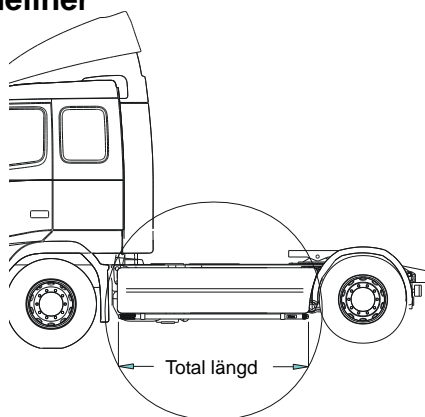

Monteringsplatta för Hella luminator		15907	190,-
---	--	-------	--------------

X-Bar med monteringsats

Lyktor och klämfästen ingår ej!

	<i>Airflow</i>	H23-3	4 300,-
	<i>Slät profil</i>	H23-3S	4 300,-
<i>Mont.sats för wide chassie med låg stötfångare</i>		20528	220,-
<i>Mont.sats för wide chassie med hög stötfångare</i>		20529	220,-

U-Bar med monteringsats (kan ej kombineras med frontskydd)

För hög/låg stötfångare	Airflow	L23-2	5 000,-
	Slät profil	L23-2S	5 000,-

Sideliner

Total längd/ sida 0 – 2500 mm

Airflow	S-1A	3 600,-
Slät profil	S-1S	3 600,-