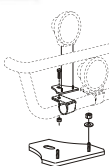

Monteringsplatta för Hella luminator		15907	190,-