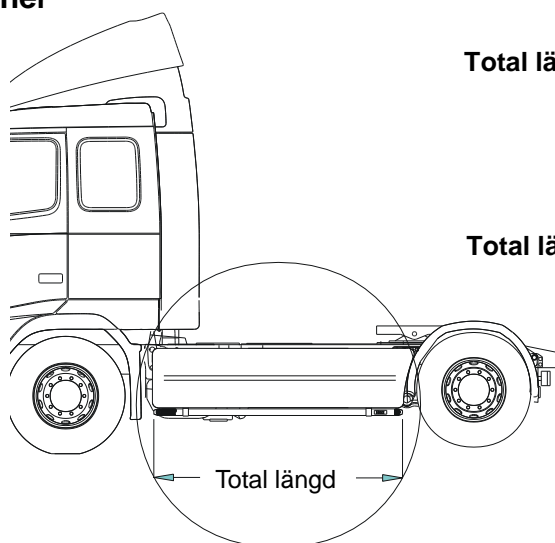

Sideliner

Total längd/ sida 0 – 2500 mm

<i>Airflow</i>	S-1A	3 600,-
<i>Slät profil</i>	S-1S	3 600,-

Total längd/ sida 2501 – 5000 mm

<i>Airflow</i>	S-2A	4 300,-
<i>Slät profil</i>	S-2S	4 300,-