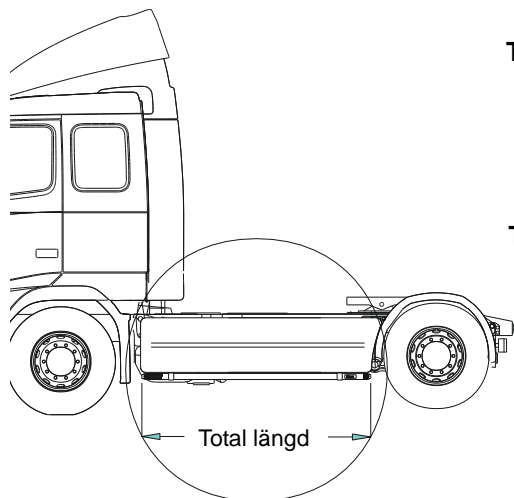

Airflow	G63-5	5 700,-
Slät profil	G63-5S	5 700,-

Lyktor och klämfästen ingår ej!

Monteringsplatta för varningsfyr

Ø 150 mm	15915	230,-
Ø 165 mm	15917	240,-
Ø 240 mm	15916	270,-

Klämfäste (för slät profil)

15902 **280,-**

Airflow klämfäste

15903 **340,-**

Förlängare

15912 **110,-**

Airflow förlängare

15923 **110,-**

Universalfäste för takljusskylt

20409 **500,-**

Sideliner

Total längd/ sida 0 – 2500 mm

<i>Airflow</i>	S-1A	3 800,-
<i>Slät profil</i>	S-1S	3 800,-

Total längd/ sida 2501 – 5000 mm

<i>Airflow</i>	S-2A	4 500,-
<i>Slät profil</i>	S-2S	4 500,-