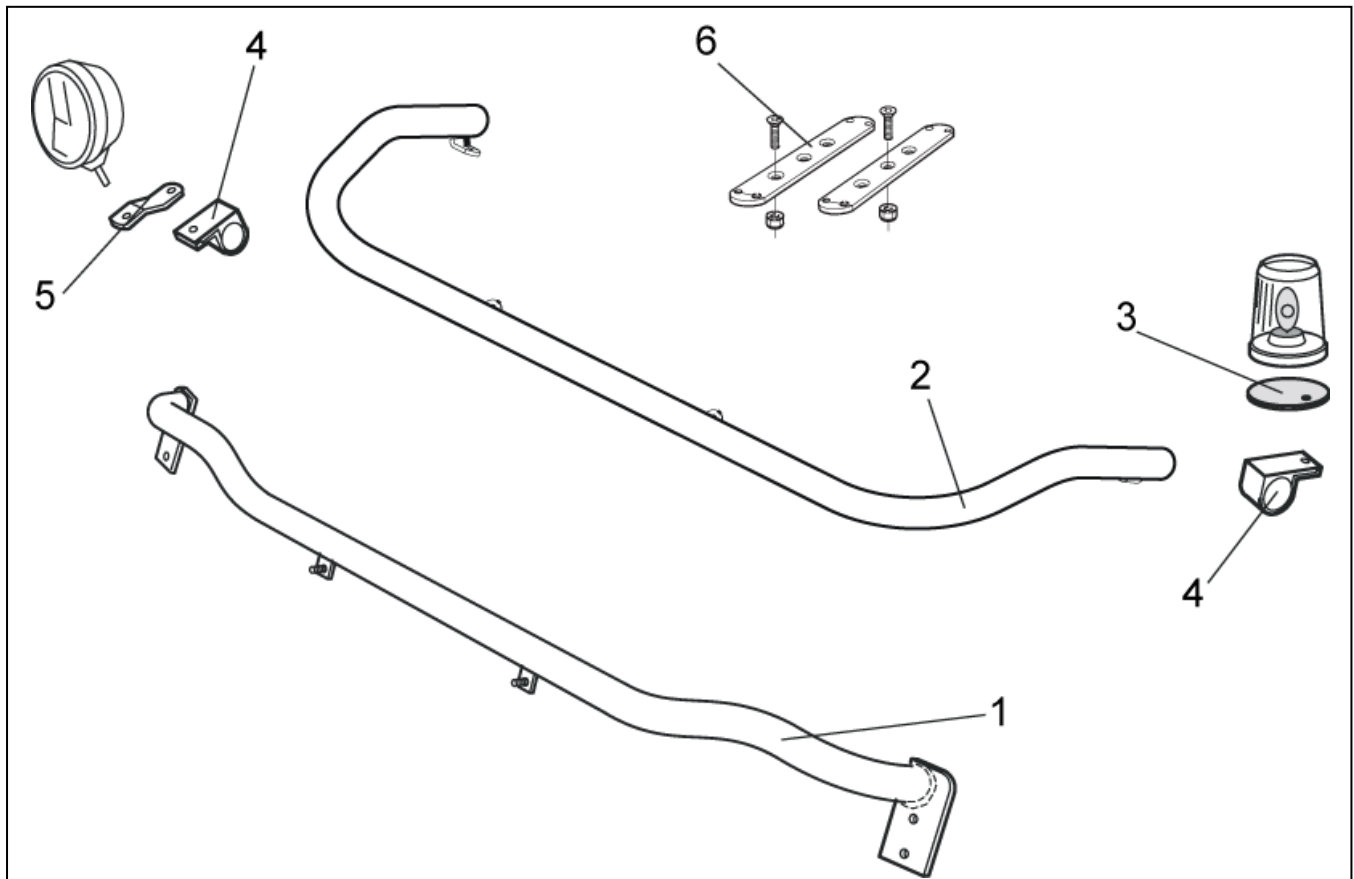

**Typ Offroad**

<i>Airflow</i>	B62-1	<b>35 600,-</b>
<i>Slät profil</i>	B62-1S	<b>35 600,-</b>
<i>Monteringssats</i>	80610	

**X-Light komplett med tillbehör: Monteringssats, fördragna elkablar och 4 st klämfästen för extraljus**

<i>Airflow</i>	K63-3	<b>8 500,-</b>
<i>Slät profil</i>	K63-3S	<b>8 500,-</b>

*Lyktor ingår ej!*

**Främre Top-Bar**, med monteringsats

1	För <b>Space Cab</b> (-2016)	<i>Slät profil</i>	G61-1	<b>5 700,-</b>
	För <b>Space Cab</b> (2017-)	<i>Airflow</i>	G63-6	<b>5 700,-</b>
		<i>Slät profil</i>	G63-6S	<b>5 700,-</b>
2	För <b>Super Space Cab</b>	<i>Airflow</i>	G62-5	<b>6 000,-</b>
		<i>Slät profil</i>	G62-5S	<b>6 000,-</b>
3	<b>Monteringsplatta</b> för varningsfyr			
		Ø 150 mm	15915	<b>230,-</b>
		Ø 165 mm	15917	<b>240,-</b>
		Ø 240 mm	15916	<b>270,-</b>
4	<b>Klämfäste</b> (för slät profil)		15902	<b>280,-</b>
	<b>Airflow klämfäste</b>		15903	<b>340,-</b>
5	<b>Förlängare</b>		15912	<b>110,-</b>
	<b>Airflow förlängare</b>		15923	<b>110,-</b>
6	<b>Universalfäste</b> för takljusskylt		20409	<b>500,-</b>