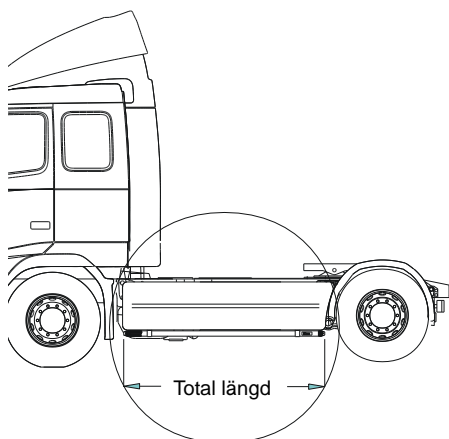

**Typ Offroad**

<i>Airflow</i>	B62-1	<b>35 600,-</b>
<i>Slät profil</i>	B62-1S	<b>35 600,-</b>
<i>Monteringssats</i>	80610	

**X-Light komplett med tillbehör: Monteringssats, fördragna elkablar och 4 st klämfästen för extraljus**

<i>Airflow</i>	K63-3	<b>8 500,-</b>
<i>Slät profil</i>	K63-3S	<b>8 500,-</b>

*Lyktor ingår ej!*

**Främre Top-Bar**, med monteringsats

1	För <b>Space Cab</b> (-2016)	<i>Slät profil</i>	G61-1	<b>5 700,-</b>
	För <b>Space Cab</b> (2017-)	<i>Airflow</i>	G63-6	<b>5 700,-</b>
		<i>Slät profil</i>	G63-6S	<b>5 700,-</b>
2	För <b>Super Space Cab</b>	<i>Airflow</i>	G62-5	<b>6 000,-</b>
		<i>Slät profil</i>	G62-5S	<b>6 000,-</b>
3	<b>Monteringsplatta</b> för varningsfyr			
		Ø 150 mm	15915	<b>230,-</b>
		Ø 165 mm	15917	<b>240,-</b>
		Ø 240 mm	15916	<b>270,-</b>
4	<b>Klämfäste</b> (för slät profil)		15902	<b>280,-</b>
	<b>Airflow klämfäste</b>		15903	<b>340,-</b>
5	<b>Förlängare</b>		15912	<b>110,-</b>
	<b>Airflow förlängare</b>		15923	<b>110,-</b>
6	<b>Universalfäste</b> för takljusskylt		20409	<b>500,-</b>

## Sideliner

### Total längd/ sida 0 – 2500 mm

<i>Airflow</i>	S-1A	<b>3 800,-</b>
<i>Slät profil</i>	S-1S	<b>3 800,-</b>