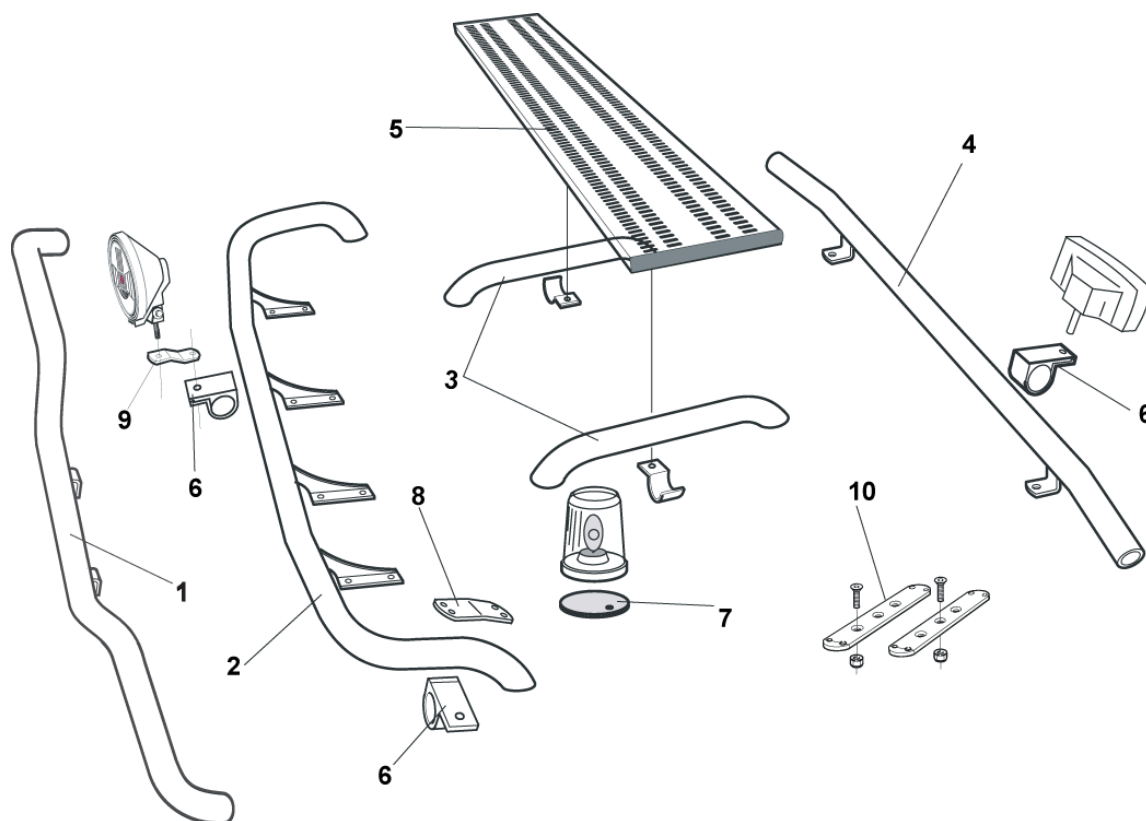

Lyktor ingår ej!

För **stålstötfångare** ("Kipper")

Airflow	K75-3	<b>9 100,-</b>
Slät profil	K75-3S	<b>9 100,-</b>

<b>Monteringsplatta</b> för Hella luminator	15907	<b>200,-</b>
---	-------	--------------

**Light-Bar med monteringsplats**

Airflow	H75-2	<b>5 800,-</b>
Slät profil	H75-2S	<b>5 800,-</b>

**Främre Top-Bar, med monteringsats**

1	för LX hytt	<i>Slät profil</i>	G73-3	<b>5 700,-</b>
2	för L och M hytt	<i>Slät profil</i>	G73-4	<b>5 900,-</b>
		<i>Airflow</i>	G73-4A	<b>5 900,-</b>