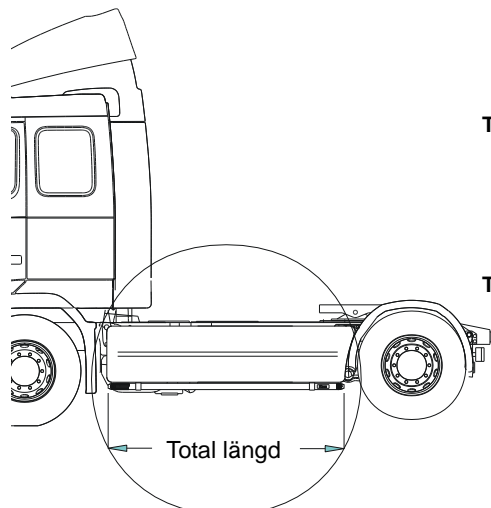

Sideliner

Total längd / sida 0 – 2500 mm

Airflow	S-1A	3 800,-

Slät profil	S-1S	3 800,-

Total längd / sida 2501 – 5000 mm

Airflow	S-2A	4 500,-

Slät profil	S-2S	4 500,-

AIRFLOW

Dessa produkter levereras som standard i vår AIRFLOW-profil.

Den profilen är aerodynamiskt utformat för högsta prestanda.

Vid förfrågan kan produkterna även levereras i den traditionella "släta" profilen.

YTBEHANDLING

Som standard levereras produkterna **eloxerade** i silverkulör.

Produkterna kan även erhållas **blästrade** för egen lackering (utan pristillägg) alt. **pulverlackerade** svart eller vit kulör eller **våtlackerade** i valfri kulör (pristillägg - mot förfrågan).

Ramfästen kommer som standard pulverlackerad svart, men de går att få lackad i samma färg som frontskyddet

OBS! Gångbord levereras endast i eloxerat utförande

PRISERNA GÄLELR: Valuta **SEK**, exkl. moms fritt lastat bil i Färila, inkl. emballage

Rätt till ändringar utan föregående meddelande förbehålls.

YTTERLIGARE UPPLYSNINGAR om våra tillbehör för montering av bl.a. belysning finner du i vår folder

"Monteringstillbehör"