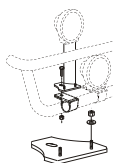

Lyktor ingår ej!

För **stålstötfångare** ("Kipper")

Airflow	K75-3	<b>9 100,-</b>
Slät profil	K75-3S	<b>9 100,-</b>

<b>Monteringsplatta</b> för Hella luminator	15907	<b>200,-</b>
---	-------	--------------