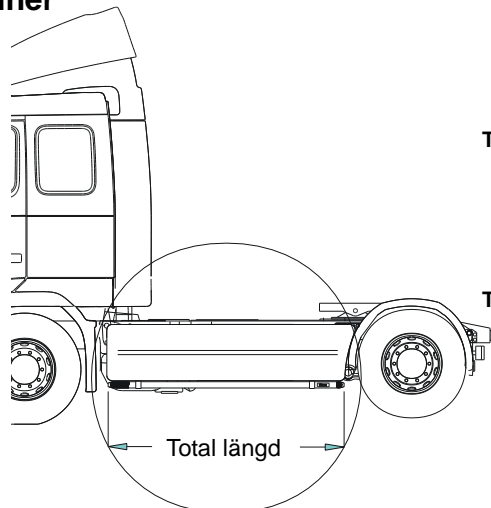

Monteringssats för stötfångarkåpa med vertikalmått 670 mm över inre hörnet på strålkastare 80716

Light-Bar med monteringsats

<i>Airflow</i>	H75-2	5 800,-
<i>Slät profil</i>	H75-2S	5 800,-

Främre Top-Bar, med monteringsatts

1	för TM hytt	<i>Slät profil</i>	G73-3	5 700,-
2	för TN och NN hytt	<i>Slät profil</i>	G73-4	5 900,-
		<i>Airflow</i>	G73-4A	5 900,-
3	Mellanrör, med monteringsatts			
	för TN hytt	<i>Slät profil</i>	E73-4	4 100,-
	för NN hytt	<i>Slät profil</i>	E73-5	4 100,-
4	Bakre Top-Bar, med monteringsatts			
	för TN och NN hytt	<i>Slät profil</i>	G73-7	5 000,-
5	Gångbord med fästen		15935	3 000,-
6	Klämfäste (för slät profil)		15902	280,-
	Airflow klämfäste		15903	340,-
7	Monteringsplatta för varningsfyr	Ø 150 mm	15915	230,-
		Ø 165 mm	15917	240,-
		Ø 240 mm	15916	270,-
8	Vinklad förlängare för varningsfyr (8°)		15945	130,-
9	Förlängare (för slät profil)		15912	110,-
	Airflow förlängare		15923	110,-
10	Universalfäste för takskylt		20409	500,-

Sideliner

Total längd / sida 0 – 2500 mm

<i>Airflow</i>	S-1A	3 800,-
<i>Slät profil</i>	S-1S	3 800,-

Total längd / sida 2501 – 5000 mm

<i>Airflow</i>	S-2A	4 500,-
<i>Slät profil</i>	S-2S	4 500,-

YTBEHANDLING