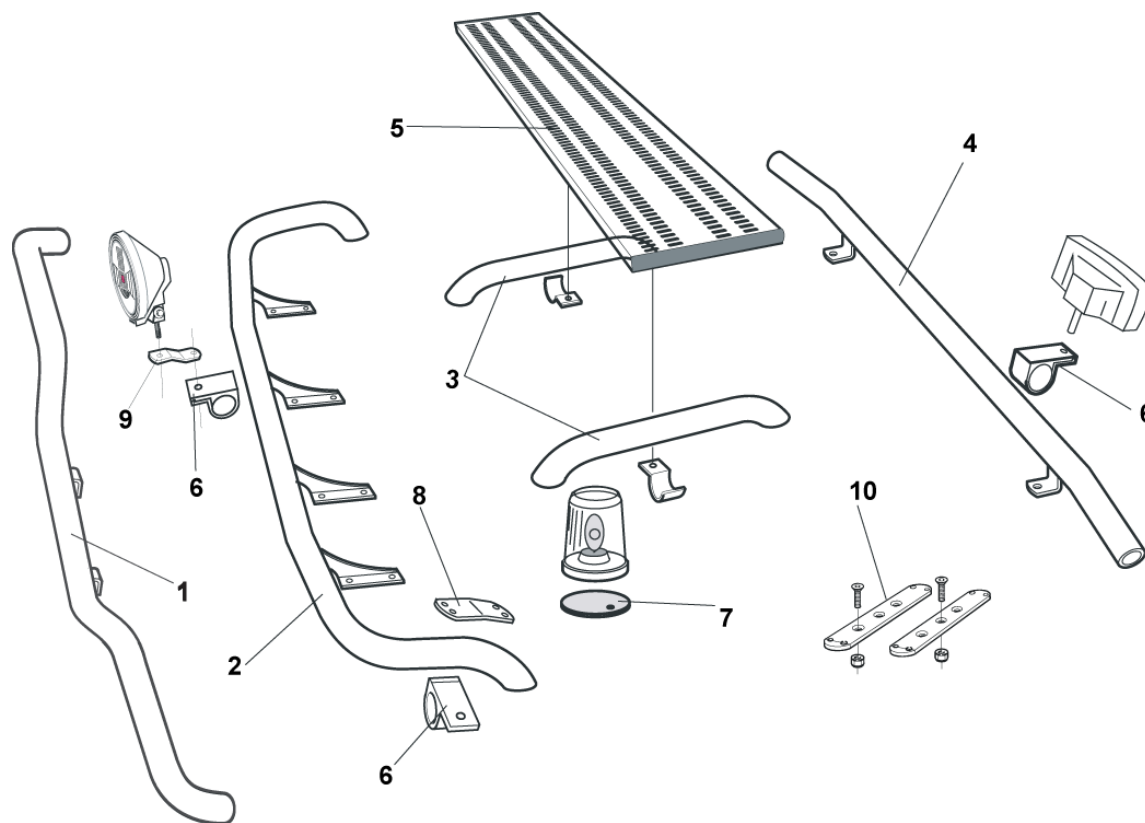

Frontskydd komplett med tillbehör: Ramfästen, skruvsats och spärrskaft i skinnpåse

Typ HIGHWAY för plaststötfångare

<i>Airflow</i>	A75-2	41 900,-
<i>Slät profil</i>	A75-2S	41 900,-
<i>Monteringssats</i>	80759	

Typ OFFROAD för stålstötfångare ("kipper")

<i>Slät profil</i>	B74-2S	35 600,-
--------------------	--------	-----------------

Monteringssats för stötfångarkåpa med vertikalmått 590 mm över inre hörnet på strålkastare 80715

Monteringssats för stötfångarkåpa med vertikalmått 670 mm över inre hörnet på strålkastare 80716

Light-Bar med monteringsats

<i>Airflow</i>	H75-2	5 800,-
<i>Slät profil</i>	H75-2S	5 800,-

Främre Top-Bar, med monteringsatts

Sideliner

Total längd / sida 0 – 2500 mm

<i>Airflow</i>	S-1A	3 800,-
<i>Slät profil</i>	S-1S	3 800,-

Total längd / sida 2501 – 5000 mm

<i>Airflow</i>	S-2A	4 500,-
<i>Slät profil</i>	S-2S	4 500,-

YTBEHANDLING