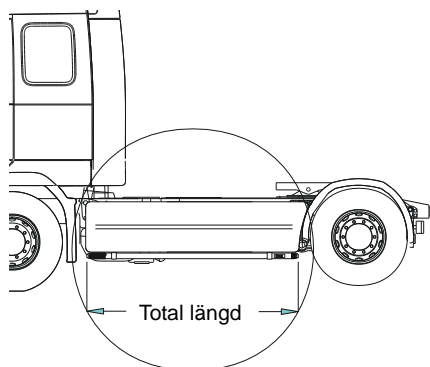

**Typ OFFROAD** för "Kipper"

Släta rör	B73-1	<b>35 600,-</b>
Monteringssats	80713	

**Light-Bar med monteringsats**

Airflow	H73-3A	<b>6 200,-</b>
Släta rör	H73-3S	<b>6 200,-</b>

Lyktor och klämfästen ingår ej!

**Sideliner**

**Total längd / sida 0 – 2500 mm**

Airflow	S-1A	<b>3 800,-</b>
Slät profil	S-1S	<b>3 800,-</b>

**Total längd / sida 2501 – 5000 mm**

Airflow	S-2A	<b>4 500,-</b>
Slät profil	S-2S	<b>4 500,-</b>