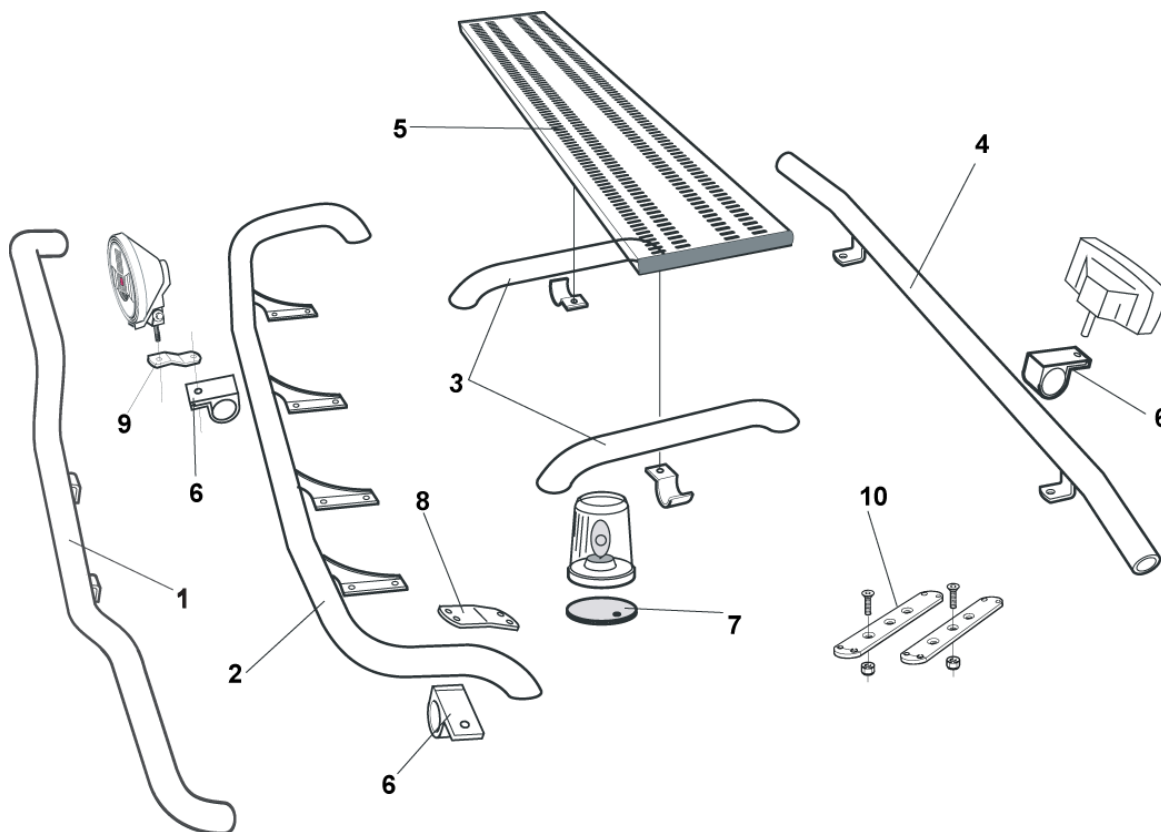

**Sideliner**

**Total längd / sida 0 – 2500 mm**

Airflow	S-1A	<b>3 800,-</b>
Slät profil	S-1S	<b>3 800,-</b>

**Total längd / sida 2501 – 5000 mm**

Airflow	S-2A	<b>4 500,-</b>
Slät profil	S-2S	<b>4 500,-</b>

**Främre Top-Bar, med monteringsatts**

1	för <b>XXL</b> och <b>XLX</b> hytt	<i>Airflow</i>	G73-1A	<b>5 700,-</b>
		<i>Släta rör</i>	G73-1	<b>5 700,-</b>
2	för <b>XL</b> hytt	<i>Släta rör</i>	G73-2	<b>5 900,-</b>
3	<b>Mellanrör, med monteringsatts</b> för <b>XL</b> hytt	<i>Släta rör</i>	E73-2	<b>3 700,-</b>
4	<b>Bakre Top-Bar, med monteringsatts</b> för <b>XL</b> hytt	<i>Släta rör</i>	G73-6	<b>5 000,-</b>
5	<b>Gångbord</b> med fästen		15935	<b>3 000,-</b>
6	<b>Klämfäste</b> (för <i>slät profil</i> )		15902	<b>280,-</b>
	<b>Airflow klämfäste</b>		15903	<b>340,-</b>
7	<b>Monteringsplatta</b> för varningsfyr	Ø 150 mm	15915	<b>230,-</b>
		Ø 165 mm	15917	<b>240,-</b>
		Ø 240 mm	15916	<b>270,-</b>
8	<b>Vinklad förlängare</b> för varningsfyr (8°)		15945	<b>130,-</b>
9	<b>Förlängare</b> (för <i>slät profil</i> )		15912	<b>110,-</b>
	<b>Airflow förlängare</b>		15923	<b>110,-</b>
10	<b>Universalfäste</b> för takskylt		20409	<b>500,-</b>

**X-Light komplett med tillbehör, Skruvsats, fördragna elkablar för och 4 st. klämfästen för extraljus**

Lyktor ingår ej!

För "Kipper"

Airflow	K75-3	<b>9 100,-</b>
Släta rör	K75-3S	<b>9 100,-</b>

Monteringsplatta för Hella Luminator	15907	<b>200,-</b>
--------------------------------------	-------	--------------