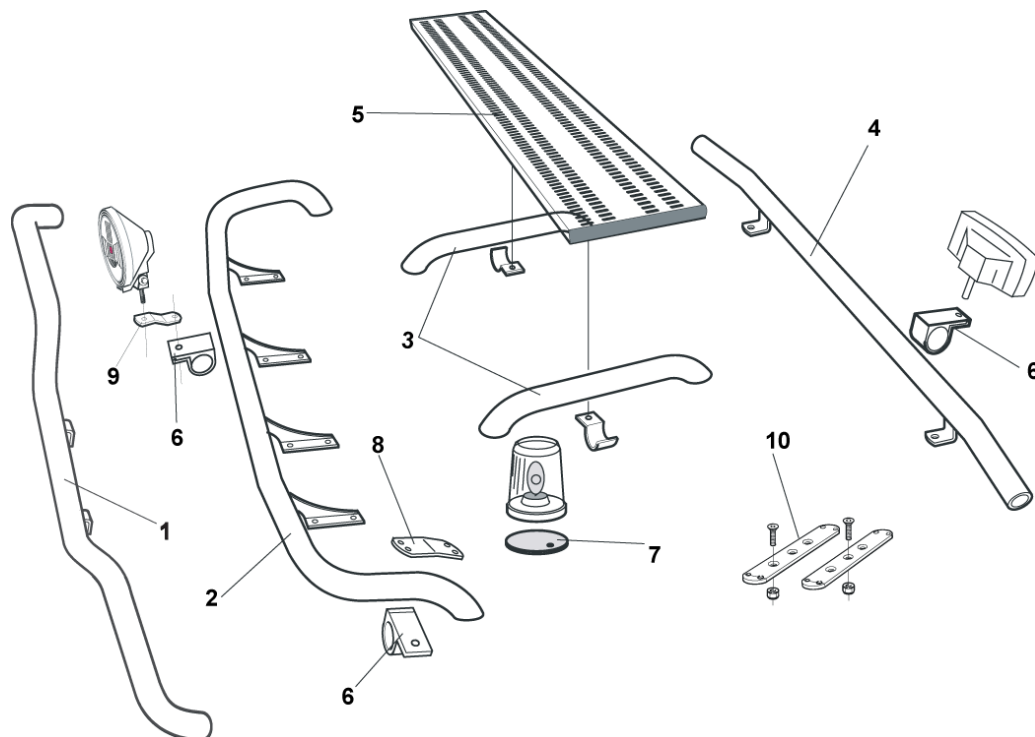

Frontskydd komplett med tillbehör: Ramfästen, skruvsats och spärrskaft i skinnpåse

Typ HIGHWAY för plaststötfångare

<i>Airflow</i>	A75-1	41 900,-
<i>Släta rör</i>	A75-1S	41 900,-
<i>Monteringssats</i>	80758	

Typ OFFROAD för "Kipper"

<i>Släta rör</i>	B74-1S	35 600,-
<i>Monteringssats</i>	80717	

Light-Bar med monteringsats

<i>Airflow</i>	H73-3A	6 200,-
<i>Släta rör</i>	H73-3S	6 200,-

Lyktor och klämfästen ingår ej!

Främre Top-Bar, med monteringsatts

1	för GX hytt	<i>Airflow</i>	G75-1	5 700,-
		<i>Släta rör</i>	G75-1S	5 700,-
	för GM hytt	<i>Airflow</i>	G73-1A	5 700,-
		<i>Släta rör</i>	G73-1	5 700,-
2	för GN hytt	<i>Släta rör</i>	G73-2	5 900,-
3	Mellanrör, med monteringsatts			
	för GN hytt	<i>Släta rör</i>	E73-2	3 700,-
4	Bakre Top-Bar, med monteringsatts			
	för GN hytt	<i>Släta rör</i>	G73-6	5 000,-
5	Gångbord med fästen		15935	3 000,-
6	Klämfäste (för slät profil)		15902	280,-
	Airflow klämfäste		15903	340,-
7	Monteringsplatta för varningsfyr	Ø 150 mm	15915	230,-
		Ø 165 mm	15917	240,-
		Ø 240 mm	15916	270,-
8	Vinklad förlängare för varningsfyr (8°)		15945	130,-
9	Förlängare (för slät profil)		15912	110,-
	Airflow förlängare		15923	110,-
10	Universalfäste för takskylt		20409	500,-

Sidelinor

Total längd / sida 0 – 2500 mm

Airflow	S-1A	3 800,-
---------	------	----------------

Slät profil	S-1S	3 800,-
-------------	------	----------------

Total längd / sida 2501 – 5000 mm

Airflow	S-2A	4 500,-
---------	------	----------------