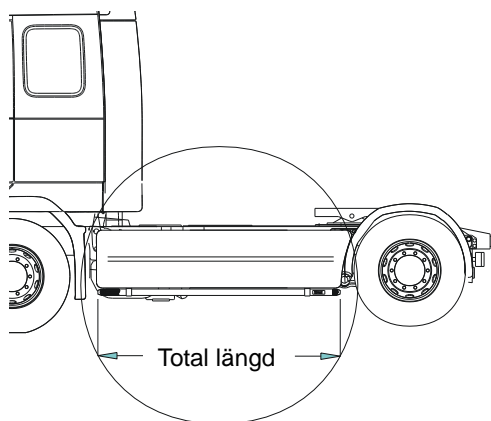

Typ OFFROAD för "Kipper"

<i>Släta rör</i>	B74-1S	35 600,-
<i>Monteringssats</i>	80717	

Light-Bar med monteringsats

<i>Airflow</i>	H73-3A	6 200,-
<i>Släta rör</i>	H73-3S	6 200,-

Lyktor och klämfästen ingår ej!

Främre Top-Bar, med monteringsatts

1	för GX hytt	<i>Airflow</i>	G75-1	5 700,-
		<i>Släta rör</i>	G75-1S	5 700,-
	för GM hytt	<i>Airflow</i>	G73-1A	5 700,-
		<i>Släta rör</i>	G73-1	5 700,-
2	för GN hytt	<i>Släta rör</i>	G73-2	5 900,-
3	Mellanrör, med monteringsatts			
	för GN hytt	<i>Släta rör</i>	E73-2	3 700,-
4	Bakre Top-Bar, med monteringsatts			
	för GN hytt	<i>Släta rör</i>	G73-6	5 000,-
5	Gångbord med fästen		15935	3 000,-
6	Klämfäste (för slät profil)		15902	280,-
	Airflow klämfäste		15903	340,-
7	Monteringsplatta för varningsfyr	Ø 150 mm	15915	230,-
		Ø 165 mm	15917	240,-
		Ø 240 mm	15916	270,-
8	Vinklad förlängare för varningsfyr (8°)		15945	130,-
9	Förlängare (för slät profil)		15912	110,-
	Airflow förlängare		15923	110,-
10	Universalfäste för takskylt		20409	500,-

Sidelinor

Total längd / sida 0 – 2500 mm

Airflow	S-1A	3 800,-
---------	------	----------------

Slät profil	S-1S	3 800,-
-------------	------	----------------

Total längd / sida 2501 – 5000 mm

Airflow	S-2A	4 500,-
---------	------	----------------