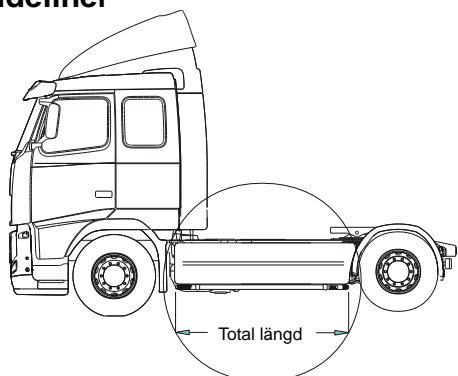

1.	<b>Främre Top-Bar, med monteringsats</b>			
a	För S-hytt (F07)	Slät profil	G43-3	5 700,-
b	För L-hytt (F04)	Slät profil	G43-4	6 300,-
c	För LH-hytt (F04 DD5)	Slät profil	G43-1	6 000,-
d	För LH-hytt (F04 DD5) låg modell	Slät profil	G43-5	Utgått
2.	<b>Mellanrör, (par) med monteringsats</b>			
	För S-hytt (F07)	Slät profil	E43-3	4 600,-
	För L-hytt (F04)	Slät profil	E43-4	Utgått
	För LH-hytt (F04 DD5)	Slät profil	E43-1	Utgått
3.	<b>Gångbord med fästen</b>		15927	2 800,-
4.	<b>Klämfäste</b>		15902	280,-
5.	<b>Vinklad Förlängare för varningsfyr</b>	(8°)	15945	130,-
6.	<b>Monteringsplatta för varningsfyr</b>			
	Ø 150 mm		15915	230,-
	Ø 165 mm		15917	240,-
	Ø 240 mm		15916	270,-
7.	<b>Förlängare</b>		15912	110,-
8.	<b>Universalfäste för takljusskylt</b>		20409	500,-

## Sideliner

**Total längd / sida 0 – 2500 mm**

Slät profil                      S-1S                      **3 800,-**

**Total längd / sida 2501 – 5000 mm**

Slät profil                      S-2S                      **4 500,-**