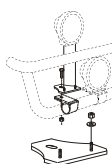

Monteringsplatta för Hella luminator		15907	200,-