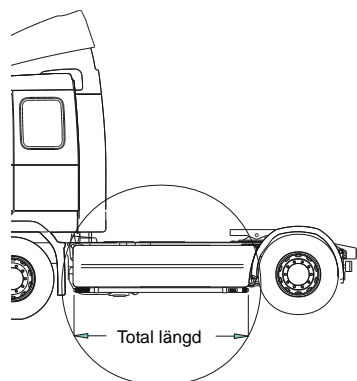

<b>Monteringsplatta</b> för Hella luminator		15907	<b>200,-</b>
---	--	-------	--------------

**X-Bar med monteringsats**

Lyktor och klämfästen ingår ej!

	<i>Airflow</i>	H23-3	<b>4 500,-</b>
	<i>Slät profil</i>	H23-3S	<b>4 500,-</b>
	<i>Mont.sats för wide med låg stötfångare</i>	20528	230,-
	<i>Mont.sats för wide med hög stötfångare</i>	20529	230,-

**U-Bar med monteringsats** (kan ej kombineras med frontskydd)

För hög / låg stötfångare

Airflow	L23-2	<b>5 300,-</b>
Slät profil	L23-2S	<b>5 300,-</b>

**Sideliner**

**Total längd/ sida 0 – 2500 mm**

Airflow	S-1A	<b>3 800,-</b>
Slät profil	S-1S	<b>3 800,-</b>