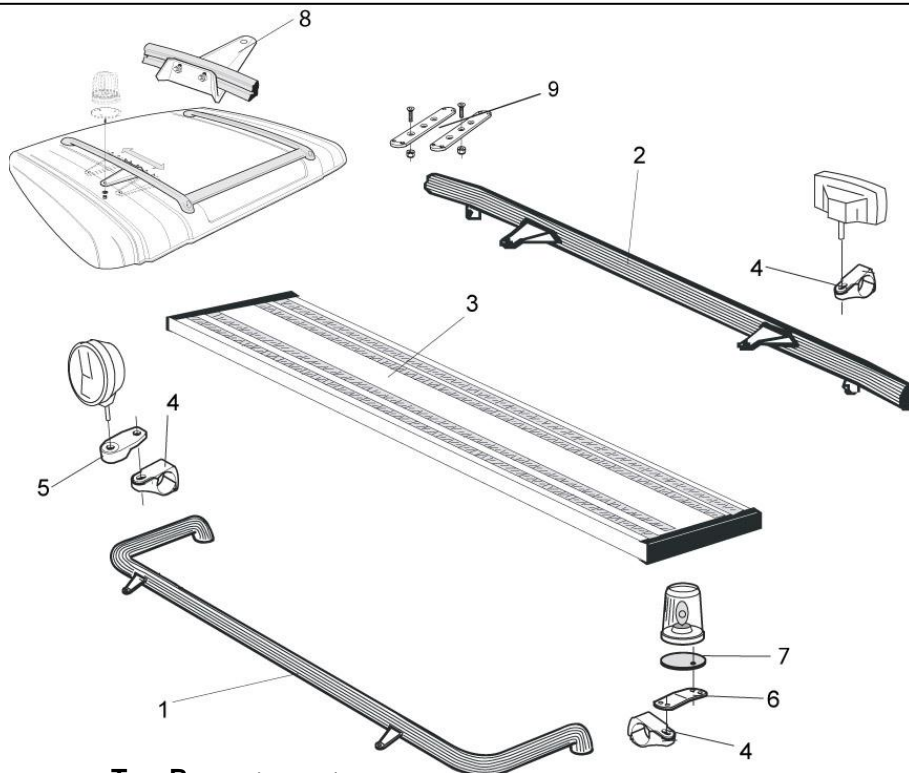

Pos. 1	Top-Bar med monteringsatts för C14L, C16L och C19L	<i>Airflow</i>	G23-1	5 700,-	
		<i>Slät profil</i>	G23-1S	5 700,-	
		för C19N	<i>Airflow</i>	G23-2	5 700,-
		<i>Slät profil</i>	G23-2S	5 700,-	
	för C19H	<i>Airflow</i>	G23-6	5 700,-	
		<i>Slät profil</i>	G23-6S	5 700,-	
Pos. 2	Bakre Top-Bar med monteringsatts för C14L, C16L och C19L	<i>Airflow</i>	G23-5	4 900,-	
		<i>Slät profil</i>	G23-5S	4 900,-	
		för C19N och C19H	<i>Airflow</i>	G23-4	4 900,-
		<i>Slät profil</i>	G23-4S	4 900,-	
Pos. 3	Gångbord, med fästen		15938	3 400,-	
Pos. 4	Airflow Klämfäste		15903	340,-	
	Klämfäste (för slät profil)		15902	280,-	
Pos. 5	Airflow Förlängare		15923	110,-	
	Förlängare		15912	110,-	
Pos. 6	Vinklad Förlängare för varningsfyr	8° (för G23-1)	15945	130,-	
		17° (för G23-2)	15946	130,-	
		50° (för G23-6)	15947	130,-	
Pos. 7	Monteringsplatta för varningsfyr	Ø 150 mm	15915	230,-	
		Ø 165 mm	15917	240,-	
		Ø 240 mm	15916	270,-	
Pos. 8	Monteringsfäste för montering av tillbehör på original takskenor		17920	850,-	
Pos. 9	Universalfäste för takskylt		20409	500,-