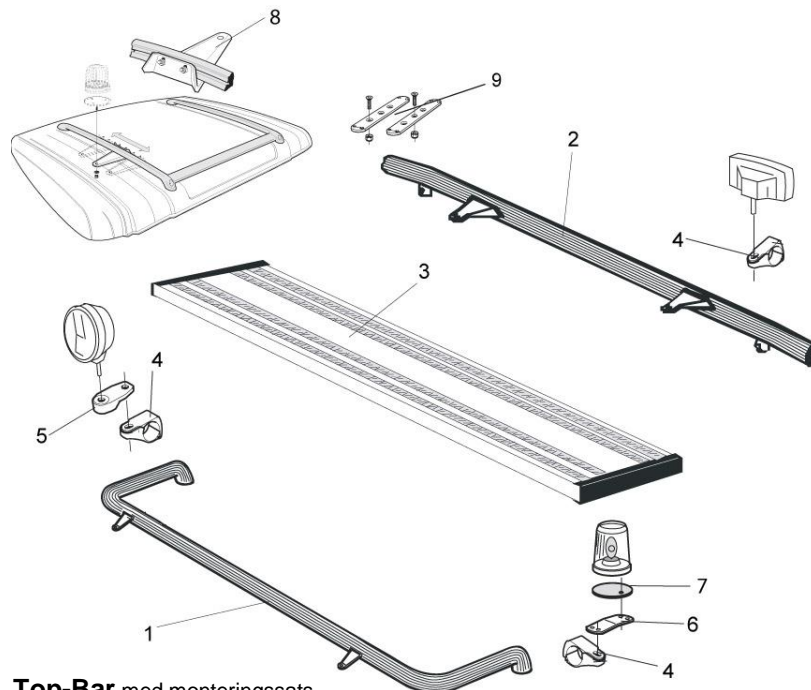

X-Light HB komplett med tillbehör: Skruvsats, fördragna elkablar och 4 st. klämfästen för extraljus

Lyktor ingår ej!

För hög stötfångare	<i>Airflow</i>	K23-5	9 100,-
	<i>Slät profil</i>	K23-5S	9 100,-
<i>Mont.sats för wide chassie med hög stötfångare</i>		20529	230,-

Monteringsplatta för Hella luminator		15907	200,-
---	--	-------	--------------

X-Bar med monteringssats

Lyktor och klämfästen ingår ej!

	<i>Airflow</i>	H23-3	4 500,-
	<i>Slät profil</i>	H23-3S	4 500,-
<i>Mont.sats för wide chassie med låg stötfångare</i>		20528	230,-
<i>Mont.sats för wide chassie med hög stötfångare</i>		20529	230,-