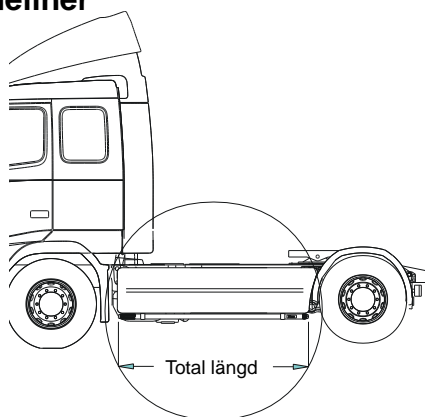

Monteringsplatta för Hella luminator		15907	200,-
---	--	-------	--------------

X-Bar med monteringssats

Lyktor och klämfästen ingår ej!

	<i>Airflow</i>	H23-3	4 500,-
	<i>Slät profil</i>	H23-3S	4 500,-
<i>Mont.sats för wide chassie med låg stötfångare</i>		20528	230,-
<i>Mont.sats för wide chassie med hög stötfångare</i>		20529	230,-

U-Bar med monteringsats (kan ej kombineras med frontskydd)

För hög/låg stötfångare	Airflow	L23-2	5 300,-
	Slät profil	L23-2S	5 300,-

Sideliner

Total längd/ sida 0 – 2500 mm

Airflow	S-1A	3 800,-
Slät profil	S-1S	3 800,-