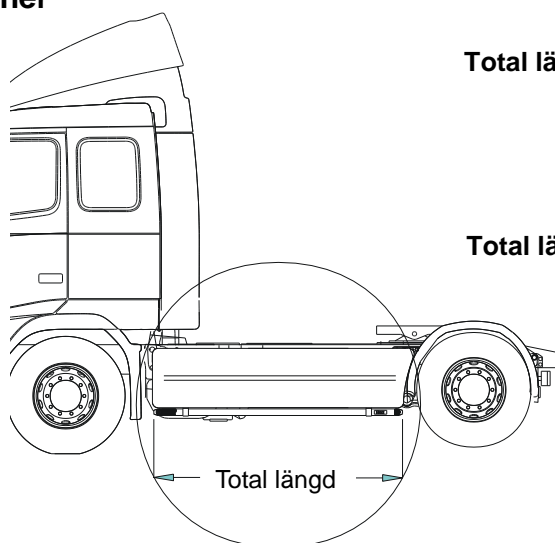

Lyktor och klämfästen ingår ej!

<i>Airflow</i>	H23-3	4 900,-
<i>Slät profil</i>	H23-3S	4 900,-
<i>Mont.sats för wide med låg stötfångare</i>	20528	230,-
<i>Mont.sats för wide med hög stötfångare</i>	20529	230,-

U-Bar med monteringsats (kan ej kombineras med frontskydd)

För hög / låg stötfångare	<i>Airflow</i>	L23-2	5 300,-
	<i>Slät profil</i>	L23-2S	5 300,-

Sideliner

Total längd/ sida 0 – 2500 mm

<i>Airflow</i>	S-1A	3 800,-
<i>Slät profil</i>	S-1S	3 800,-