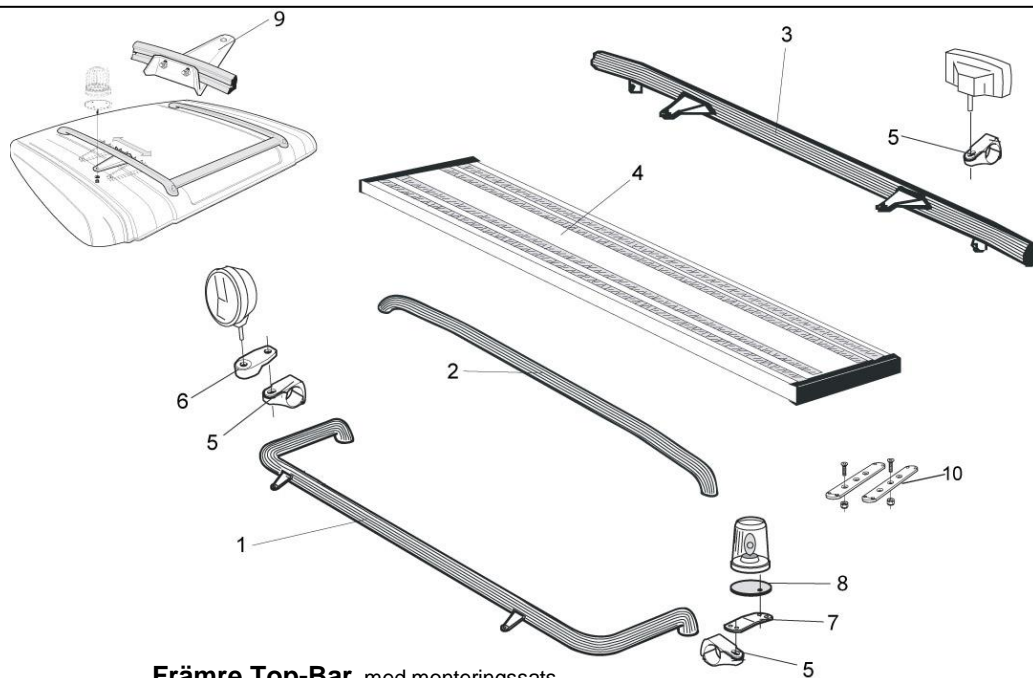

Pos. 1	Främre Top-Bar, med monteringsatts för C16L och C19L	<i>Airflow</i>	G23-1	5 700,-	
		<i>Slät profil</i>	G23-1S	5 700,-	
		för C19N	<i>Airflow</i>	G23-2	5 700,-
		<i>Slät profil</i>	G23-2S	5 700,-	
		för C19H	<i>Airflow</i>	G23-6	5 700,-
		<i>Slät profil</i>	G23-6S	5 700,-	
	för C19T	<i>Airflow</i>	G23-3	5 700,-	
		<i>Slät profil</i>	G23-3S	5 700,-	
Pos. 2	Top-Bar, hög modell (för t.ex. takjusskyltar) med monteringsatts för C19T	<i>Airflow</i>	G23-7	Utgått!	
		<i>Slät profil</i>	G23-7S	Utgått!	
Pos. 3	Bakre Top-Bar, med monteringsatts för C16L och C19L	<i>Airflow</i>	G23-5	4 900,-	
		<i>Slät profil</i>	G23-5S	4 900,-	
		för C19N och C19H	<i>Airflow</i>	G23-4	4 900,-
		<i>Slät profil</i>	G23-4S	4 900,-	
Pos. 4	Gångbord, med fästen		15938	3 400,-	
Pos. 5	Airflow klämfäste		15903	340,-	
	Klämfäste (för slät profil)		15902	280,-	
Pos. 6	Airflow förlängare		15923	110,-	
	Förlängare		15912	110,-	
Pos. 7	Vinklad Förlängare för varningsfyr	8° (G23-1)	15945	130,-	
		17° (G23-2)	15946	130,-	
		50° (G23-6 och G23-3)	15947	130,-	
Pos. 8	Monteringsplatta för varningsfyr	Ø 150 mm	15915	230,-	
		Ø 165 mm	15917	240,-	
		Ø 240 mm	15916	270,-	
Pos. 9	Monteringsfäste för montering av tillbehör på original takskenor		17920	850,-	
Pos. 10	Universalfäste för takskylt		20409	500,-