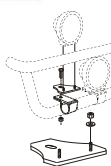

X-Light LP komplett med tillbehör: Skruvsats, fördragen elkabel och 4 st. klämfästen för extraljus

Lyktor ingår ej!

För hög / låg stötfångare	<i>Airflow</i>	K23-3	8 500,-
	<i>Slät profil</i>	K23-3S	8 500,-
<i>Mont.sats för wide med låg stötfångare</i>		20528	230,-
<i>Mont.sats för wide med hög stötfångare</i>		20529	230,-

X-Light HB komplett med tillbehör: Skruvsats, fördragen elkabel och 4 st. klämfästen för extraljus

Lyktor ingår ej!

För hög stötfångare	<i>Airflow</i>	K23-5	9 100,-
	<i>Slät profil</i>	K23-5S	9 100,-
<i>Mont.sats för wide med hög stötfångare</i>		20529	230,-