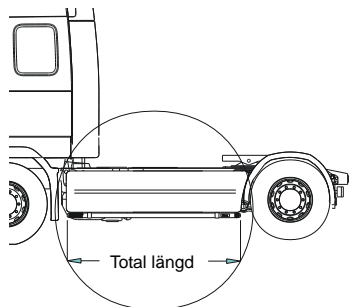

Lyktor och klämfästen ingår ej!

Airflow	H24-3	4 900,-
Slät profil	H24-3S	4 900,-

U-Bar med monteringsatts

För **låg** och **hög** stötfångare

Airflow	L24-2	5 300,-
Slät profil	L24-2S	5 300,-

Sideliner

Total längd/ sida 0 – 2500 mm

<i>Airflow</i>	S-1A	3 800,-
<i>Slät profil</i>	S-1S	3 800,-

Total längd/ sida 2501 – 5000 mm

<i>Airflow</i>	S-2A	4 500,-
<i>Slät profil</i>	S-2S	4 500,-

Airflow klämfäste		15903	340,-
Klämfäste (för slät profil)		15902	280,-
Airflow förlängare		15923	110,-
Förlängare		15912	110,-
Vinklad förlängare för varningsfyr	5° (till G24-2)	15961	130,-
	8° (till G24-6, G24-7 och H24-2)	15945	130,-
	17° (till G24-1)	15946	130,-
Monteringsplatta för varningsfyr	Ø 150 mm	15915	230,-
	Ø 165 mm	15917	240,-
	Ø 240 mm	15916	270,-
Universalfäste för takskylt		20409	500,-
Monteringsplatta för Hella Luminator		15907	200,-
Gångbord , med fästen		15935	3 000,-