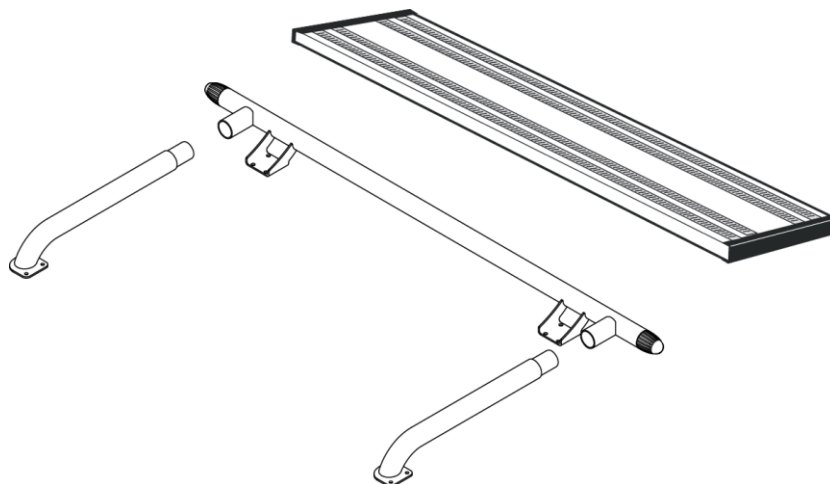

Kabelingång vänster

98188

2 200,-

Takmontage

Bakre Top-Bar för Sovhytt (SLP), med monteringsatts	<i>Airflow</i>	G16-1	4 900,-
	<i>Slät profil</i>	G16-1S	4 900,-
Bakre Top-Bar för Glob och Glob XL (HSLP ochXHSL), med monteringsatts	<i>Airflow</i>	G16-3	5 200,-
	<i>Slät profil</i>	G16-3S	5 200,-
Mellanrör för Sovhytt (SLP), med monteringsatts	<i>Airflow</i>	E16-2	3 700,-
Mellanrör för Glob och Glob XL (HSLP ochXHSL), med monteringsatts <i>(Mellanrören måste kombineras med Bakre Top-Bar)</i>	<i>Airflow</i>	E16-3	3 600,-
Gångbord, med fästen		15935	3 000,-