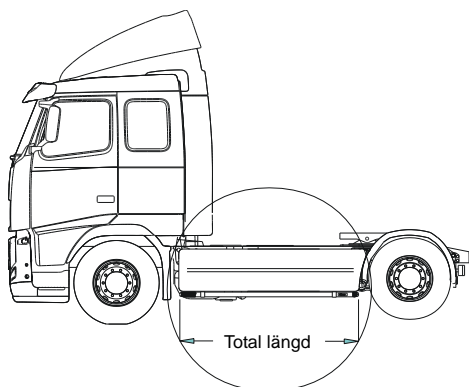

Kabelingång vänster

98188

2 200,-

Takmontage

Bakre Top-Bar för Sovhytt (SLP), med monteringsatts	<i>Airflow</i>	G16-1	4 900,-
	<i>Slät profil</i>	G16-1S	4 900,-
Bakre Top-Bar för Glob och Glob XL (HSLP ochXHSL), med monteringsatts	<i>Airflow</i>	G16-3	5 200,-
	<i>Slät profil</i>	G16-3S	5 200,-
Mellanrör för Sovhytt (SLP), med monteringsatts	<i>Airflow</i>	E16-2	3 700,-
Mellanrör för Glob och Glob XL (HSLP ochXHSL), med monteringsatts <i>(Mellanrören måste kombineras med Bakre Top-Bar)</i>	<i>Airflow</i>	E16-3	3 600,-
Gångbord, med fästen		15935	3 000,-

Bakre Light-Bar, med monteringsatts

Lyktor och klämfästen ingår ej!

<i>Airflow</i>	P16-2	4 100,-
----------------	-------	----------------

Sideliner

Total längd / sida 0 – 2500 mm

<i>Airflow</i>	S-1A	3 800,-
<i>Slät profil</i>	S-1S	3 800,-