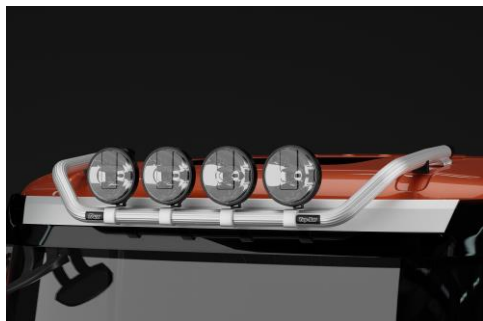

Lyktor och klämfästen ingår ej

Låg modell,

För **Sovhytt (SLP)**

Airflow

G16-7

6 500,-

Slät profil

G16-7S

6 500,-