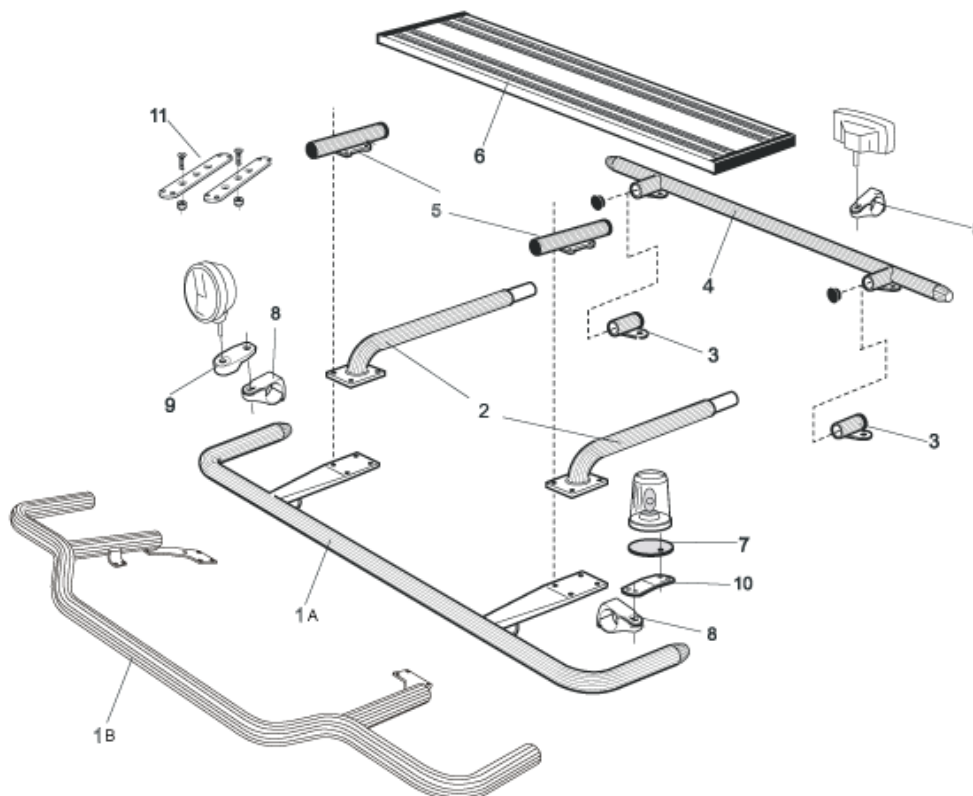

<i>Airflow</i>	L14-2	5 300,-
<i>Slät profil</i>	L14-2S	5 300,-

Sideliner

Total längd / sida 0 – 2500 mm

<i>Airflow</i>	S-1A	3 800,-
<i>Slät profil</i>	S-1S	3 800,-

Total längd / sida 2501 – 5000 mm

<i>Airflow</i>	S-2A	4 500,-
<i>Slät profil</i>	S-2S	4 500,-

1	Främre Top-Bar , med monteringsats för L1EH1 & L2H1	<i>Airflow</i>	G14-2	5 900,-
		<i>Slät profil</i>	G14-2S	5 900,-
2	Mellanrör , med monteringsats För Daghytt, <i>L1EH1</i> För Sovhytt, <i>L2H1</i>	<i>Airflow</i>	E14-1	3 500,-
		<i>Slät profil</i>	E11-1	3 500,-
		<i>Airflow</i>	E14-2	3 700,-
		<i>Slät profil</i>	E11-2	3 700,-
3	Bakre Top-Bar , med monteringsats	<i>Airflow</i>	G14-1	4 900,-
		<i>Slät profil</i>	G11-1	4 900,-
4	Bakre fäste för mellanrör , med monteringsats	<i>Airflow</i>	15906	1 400,-
		<i>Slät profil</i>	15960	1 400,-
5	Gångbord , med fästen		15935	3 000,-
6	Airflow Klämfäste Klämfäste (för slät profil)		15903	340,-
			15902	280,-
7	Airflow Förlängare Förlängare		15923	110,-
			15912	110,-
8	Vinklad Förlängare för varningsfyr (8°)		15945	130,-
9	Monteringsplatta för varningsfyr	Ø 150 mm	15915	230,-
		Ø 165 mm	15917	240,-
		Ø 240 mm	15916	270,-
10	Universalfäste för takljusskylt		20409	500,-