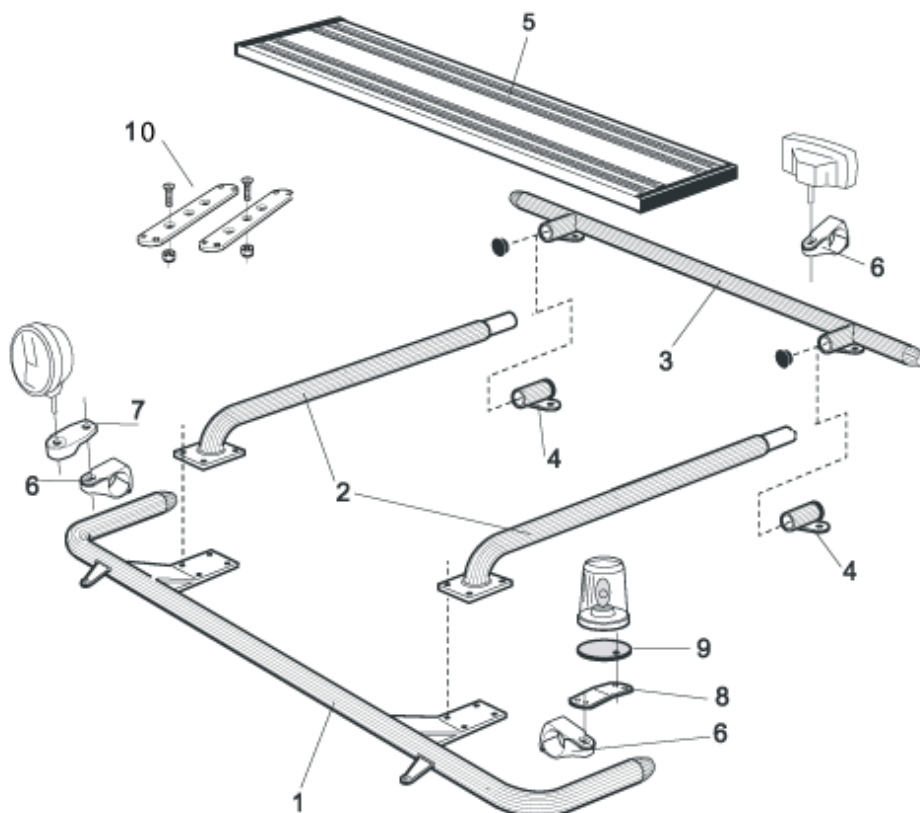

<i>Airflow</i>	L14-2	5 300,-
<i>Slät profil</i>	L14-2S	5 300,-

Sideliner

Total längd / sida 0 – 2500 mm

<i>Airflow</i>	S-1A	3 800,-
<i>Slät profil</i>	S-1S	3 800,-

Total längd / sida 2501 – 5000 mm

<i>Airflow</i>	S-2A	4 500,-
<i>Slät profil</i>	S-2S	4 500,-

1	Främre Top-Bar , med monteringsats för L1EH1 & L2H1	<i>Airflow</i>	G14-2	5 900,-
		<i>Slät profil</i>	G14-2S	5 900,-
2	Mellanrör , med monteringsats För Daghytt, <i>L1EH1</i> För Sovhytt, <i>L2H1</i>	<i>Airflow</i>	E14-1	3 500,-
		<i>Slät profil</i>	E11-1	3 500,-
		<i>Airflow</i>	E14-2	3 700,-
		<i>Slät profil</i>	E11-2	3 700,-
3	Bakre Top-Bar , med monteringsats	<i>Airflow</i>	G14-1	4 900,-
		<i>Slät profil</i>	G11-1	4 900,-
4	Bakre fäste för mellanrör , med monteringsats	<i>Airflow</i>	15906	1 400,-
		<i>Slät profil</i>	15960	1 400,-
5	Gångbord , med fästen		15935	3 000,-
6	Airflow Klämfäste Klämfäste (för slät profil)		15903	340,-
			15902	280,-
7	Airflow Förlängare Förlängare		15923	110,-
			15912	110,-
8	Vinklad Förlängare för varningsfyr (8°)		15945	130,-
9	Monteringsplatta för varningsfyr	Ø 150 mm	15915	230,-
		Ø 165 mm	15917	240,-
		Ø 240 mm	15916	270,-
10	Universalfäste för takljusskylt		20409	500,-