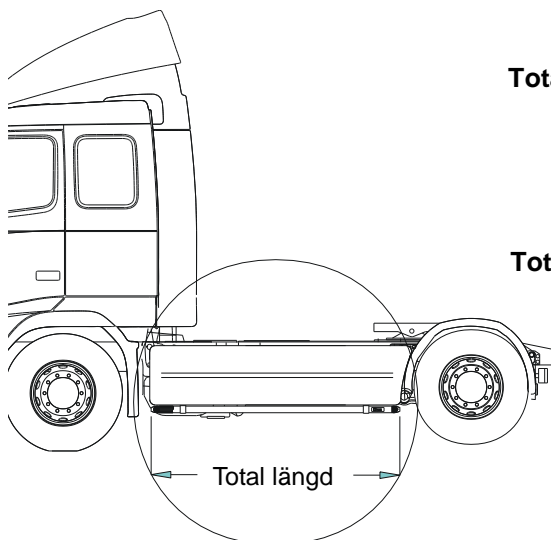

<i>Airflow</i>	K14-2	9 100,-
<i>Slät profil</i>	K14-2S	9 100,-

Lyktor ingår ej!

Monteringsplatta för Hella luminator	15907	200,-
---	-------	--------------

U-Bar med monteringsats (*kan ej kombineras med Highway*)

<i>Airflow</i>	L14-2	5 300,-
<i>Slät profil</i>	L14-2S	5 300,-

Sideliner

Total längd / sida 0 – 2500 mm

<i>Airflow</i>	S-1A	3 800,-
<i>Slät profil</i>	S-1S	3 800,-

Total längd / sida 2501 – 5000 mm

<i>Airflow</i>	S-2A	4 500,-
<i>Slät profil</i>	S-2S	4 500,-