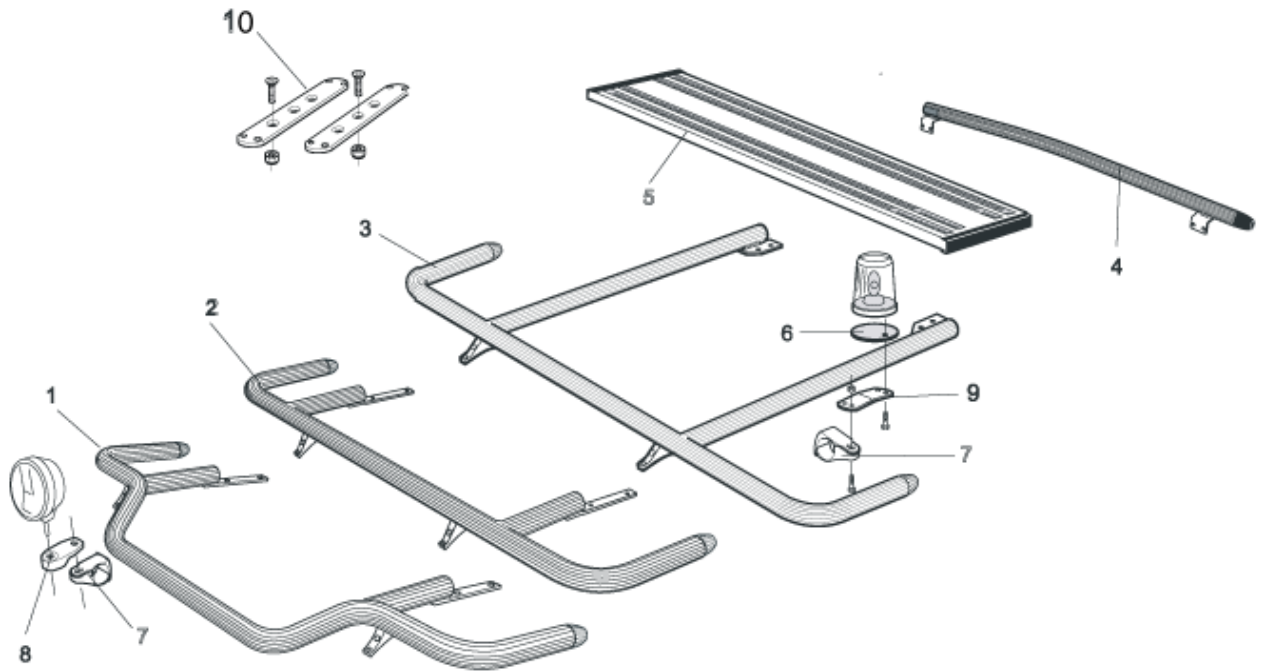

Främre Top-Bar, med monteringsats för L2H3

1	Nedsvängd modell	<i>Airflow</i>	G14-7	6 900,-
		<i>Slät profil</i>	G14-7S	6 900,-
2	Rak modell för stor takspoiler	<i>Airflow</i>	G14-5	6 200,-
		<i>Slät profil</i>	G14-5S	6 200,-
3	Rak modell	<i>Airflow</i>	G14-4	6 200,-
		<i>Slät profil</i>	G11-4	6 200,-
4	Bakre Top-Bar, med monteringsats	<i>Airflow</i>	G14-6	4 900,-
		<i>Slät profil</i>	G14-6S	4 900,-
5	Gångbord, med fästen		15935	3 000,-
6	Monteringsplatta för varningsfyr	Ø 150 mm	15915	230,-
		Ø 165 mm	15917	240,-
		Ø 240 mm	15916	270,-
7	Airflow Klämfäste		15903	340,-
	Klämfäste (för slät profil)		15902	280,-
8	Airflow Förlängare		15923	110,-
	Förlängare		15912	110,-
9	Vinklad Förlängare för varningsfyr (8°)		15945	130,-
10	Universalfäste för takljusskylt		20409	500,-