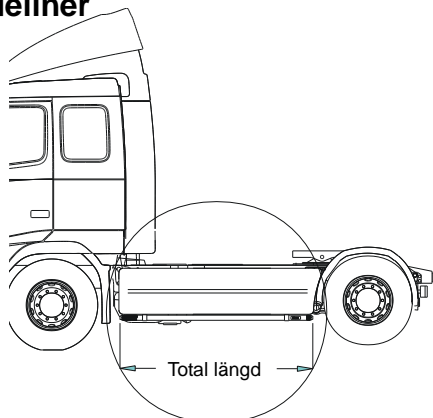

Produkter för takmontage till **Globetrotter (FM-HSLP)**

1	<b>Främre Top-Bar</b> , med monteringsatts			
A	Rak modell	<i>Airflow</i>	G14-3	<b>5 900,-</b>
		<i>Slät profil</i>	G11-3	<b>5 900,-</b>
B	Nedsvängd modell	<i>Airflow</i>	G14-8	<b>6 900,-</b>
		<i>Slät profil</i>	G14-8S	<b>6 900,-</b>
2	<b>Mellanrör</b> , med monteringsatts	<i>Airflow</i>	E14-3	<b>3 500,-</b>
		<i>Slät profil</i>	E11-3	<b>3 500,-</b>
3	<b>Bakre fäste för mellanrör</b> , med monteringsatts	<i>Airflow</i>	15906	<b>1 400,-</b>
		<i>Slät profil</i>	15960	<b>1 400,-</b>
4	<b>Bakre Top-Bar</b> , med monteringsatts	<i>Airflow</i>	G14-1	<b>4 900,-</b>
		<i>Slät profil</i>	G11-1	<b>4 900,-</b>
5	<b>Mellanrör för kylhytt</b> med monteringsatts		E14-4	<b>Utgått!</b>
6	<b>Gångbord</b> , med fästen		15935	<b>3 000,-</b>
7	<b>Monteringsplatta</b> för varningsfyr	Ø 150 mm	15915	<b>230,-</b>
		Ø 165 mm	15917	<b>240,-</b>
		Ø 240 mm	15916	<b>270,-</b>
8	<b>Airflow klämfäste</b>		15903	<b>340,-</b>
	<b>Klämfäste</b> (för slät profil)		15902	<b>280,-</b>
9	<b>Airflow förlängare</b>		15923	<b>110,-</b>
	<b>Förlängare</b>		15912	<b>110,-</b>
10	<b>Vinklad Förlängare</b> för varningsfyr (8°)		15945	<b>130,-</b>
11	<b>Universal fäste</b> för takljusskylt		20409	<b>500,-</b>

**Sideliner**

**Total längd / sida 0 – 2500 mm**

<i>Airflow</i>	S-1A	<b>3 800,-</b>
<i>Slät profil</i>	S-1S	<b>3 800,-</b>

**Total längd / sida 2501 – 5000 mm**

<i>Airflow</i>	S-2A	<b>4 500,-</b>
<i>Slät profil</i>	S-2S	<b>4 500,-</b>