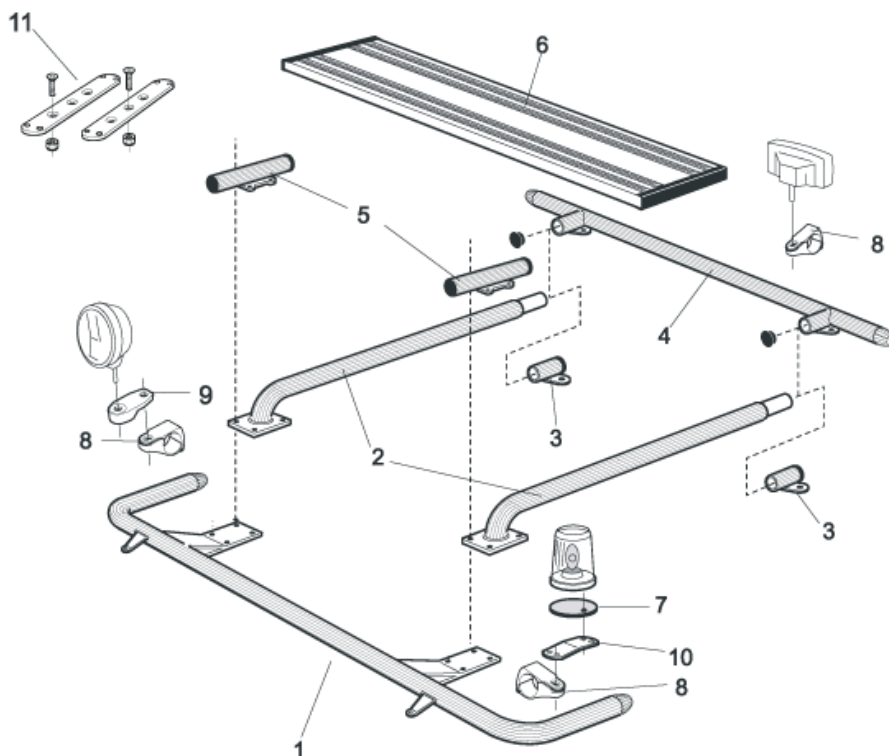

<b>Monteringsplatta</b> för Hella luminator	15907	<b>200,-</b>
---	-------	--------------

**X-Bar med monteringsats**

Lyktor och klämfästen ingår ej!

Airflow	H16-4	<b>4 500,-</b>
Slät profil	H16-4S	<b>4 500,-</b>

**U-Bar med monteringsats**

Airflow	L16-2	<b>5 300,-</b>
Slät profil	L16-2S	<b>5 300,-</b>

Produkter för takmontage till **Daghytt (FM-DAY)** och **Sovhytt (FM-SLP)**

1	<b>Främre Top-Bar</b> , med monteringsatts	<i>Airflow</i>	G14-2	<b>5 900,-</b>
		<i>Slät profil</i>	G14-2S	<b>5 900,-</b>
2	<b>Mellanrör</b> , med monteringsatts För Daghytt, <i>FM-DAY</i>  För Sovhytt, <i>FM-SLP</i>	<i>Airflow</i>	E14-1	<b>3 500,-</b>
		<i>Slät profil</i>	E11-1	<b>3 500,-</b>
		<i>Airflow</i>	E14-2	<b>3 700,-</b>
		<i>Slät profil</i>	E11-2	<b>3 700,-</b>
3	<b>Bakre fäste för mellanrör</b> , med monteringsatts	<i>Airflow</i>	15906	<b>1 400,-</b>
		<i>Slät profil</i>	15960	<b>1 400,-</b>
4	<b>Bakre Top-Bar</b> , med monteringsatts	<i>Airflow</i>	G14-1	<b>4 900,-</b>
		<i>Slät profil</i>	G11-1	<b>4 900,-</b>
5	<b>Mellanrör för kylhytt</b> med monteringsatts		E14-4	<b>Utgått!</b>
6	<b>Gångbord</b> , med fästen		15935	<b>3 000,-</b>
7	<b>Monteringsplatta</b> för varningsfyr	Ø 150 mm	15915	<b>230,-</b>
		Ø 165 mm	15917	<b>240,-</b>
		Ø 240 mm	15916	<b>270,-</b>
8	<b>Airflow klämfäste</b> <b>Klämfäste</b> (för slät profil)		15903	<b>340,-</b>
			15902	<b>280,-</b>
9	<b>Airflow förlängare</b>		15923	<b>110,-</b>
9	<b>Förlängare</b>		15912	<b>110,-</b>
10	<b>Vinklad Förlängare</b> för varningsfyr (8°)		15945	<b>130,-</b>
11	<b>Universalfäste</b> för takljusskylt		20409	<b>500,-</b>