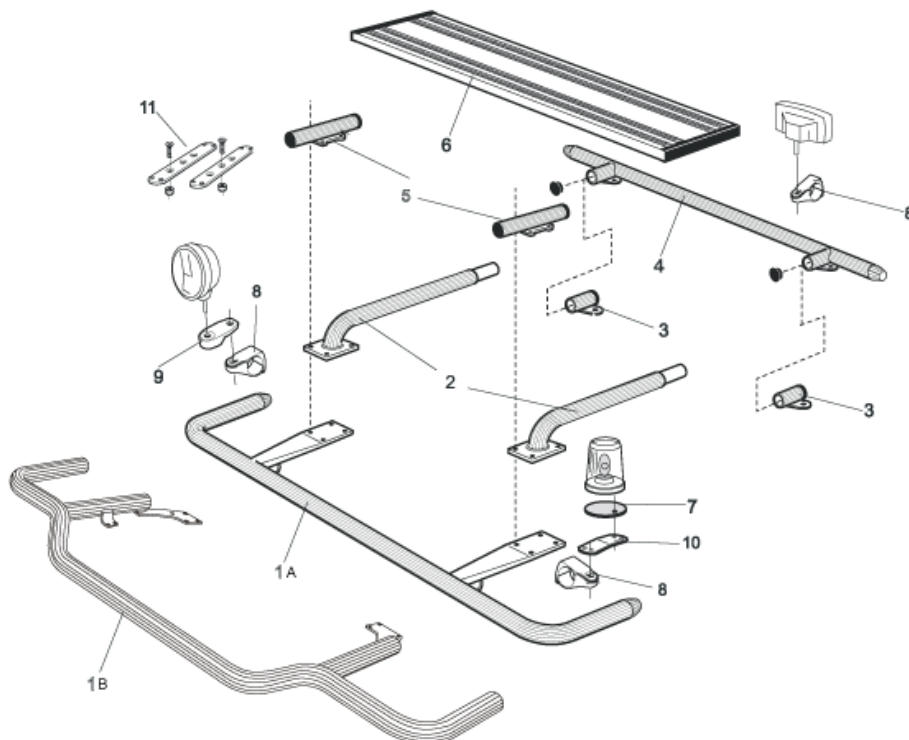

**U-Bar med monteringsats**

Airflow	L16-2	<b>5 300,-</b>
Slät profil	L16-2S	<b>5 300,-</b>

Produkter för takmontage till **Daghytt (FM-DAY)** och **Sovhytt (FM-SLP)**

1	<b>Främre Top-Bar</b> , med monteringsatts	<i>Airflow</i>	G14-2	<b>5 900,-</b>
		<i>Slät profil</i>	G14-2S	<b>5 900,-</b>
2	<b>Mellanrör</b> , med monteringsatts För Daghytt, <i>FM-DAY</i>  För Sovhytt, <i>FM-SLP</i>	<i>Airflow</i>	E14-1	<b>3 500,-</b>
		<i>Slät profil</i>	E11-1	<b>3 500,-</b>
		<i>Airflow</i>	E14-2	<b>3 700,-</b>
		<i>Slät profil</i>	E11-2	<b>3 700,-</b>
3	<b>Bakre fäste för mellanrör</b> , med monteringsatts	<i>Airflow</i>	15906	<b>1 400,-</b>
		<i>Slät profil</i>	15960	<b>1 400,-</b>
4	<b>Bakre Top-Bar</b> , med monteringsatts	<i>Airflow</i>	G14-1	<b>4 900,-</b>
		<i>Slät profil</i>	G11-1	<b>4 900,-</b>
5	<b>Mellanrör för kylhytt</b> med monteringsatts		E14-4	<b>Utgått!</b>
6	<b>Gångbord</b> , med fästen		15935	<b>3 000,-</b>
7	<b>Monteringsplatta</b> för varningsfyr	Ø 150 mm	15915	<b>230,-</b>
		Ø 165 mm	15917	<b>240,-</b>
		Ø 240 mm	15916	<b>270,-</b>
8	<b>Airflow klämfäste</b> <b>Klämfäste</b> (för slät profil)		15903	<b>340,-</b>
			15902	<b>280,-</b>
9	<b>Airflow förlängare</b>		15923	<b>110,-</b>
9	<b>Förlängare</b>		15912	<b>110,-</b>
10	<b>Vinklad Förlängare</b> för varningsfyr (8°)		15945	<b>130,-</b>
11	<b>Universalfäste</b> för takljusskylt		20409	<b>500,-</b>