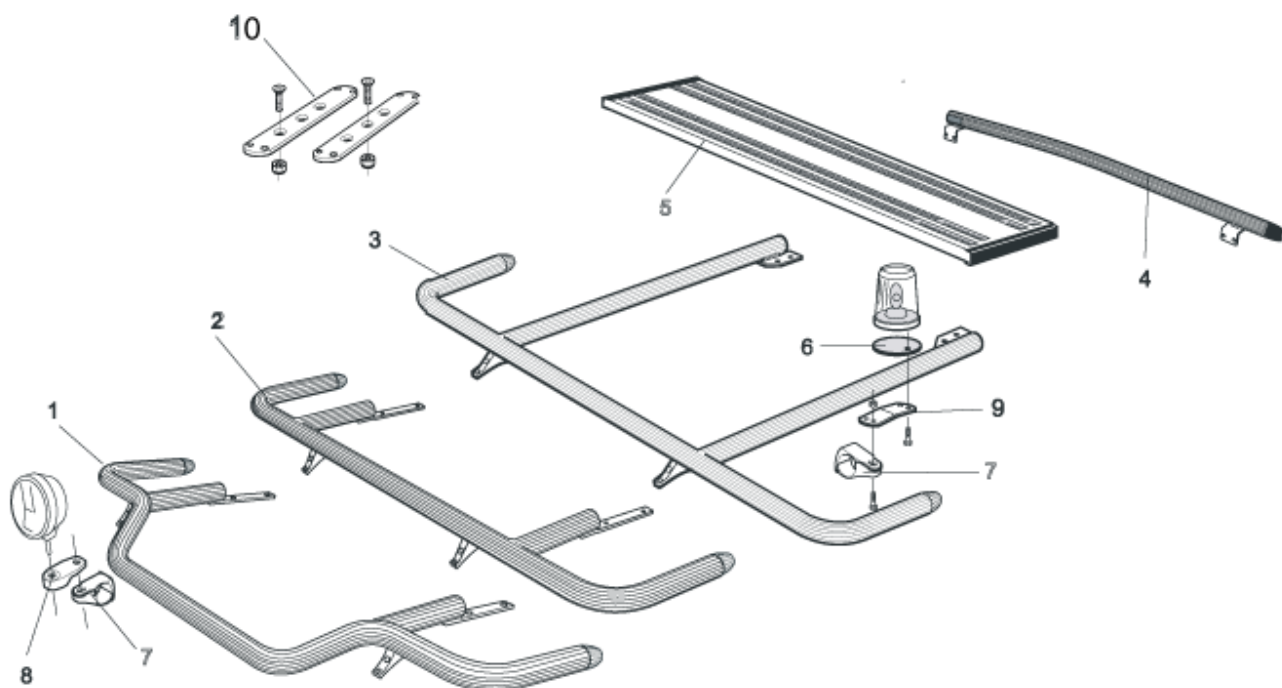

Produkter för takmontage till **Globetrotter LXL** (FM-XHSL)

Främre Top-Bar, med monteringsatts

1	Nedsvängd modell	<i>Airflow</i>	G14-7	6 900,-
		<i>Slät profil</i>	G14-7S	6 900,-
2	Rak modell för stor takspoiler	<i>Airflow</i>	G14-5	6 200,-
		<i>Slät profil</i>	G14-5S	6 200,-
3	Rak modell	<i>Airflow</i>	G14-4	6 200,-
		<i>Slät profil</i>	G11-4	6 200,-
4	Bakre Top-Bar, med monteringsatts	<i>Airflow</i>	G14-6	4 900,-
		<i>Slät profil</i>	G14-6S	4 900,-
5	Gångbord, med fästen		15935	3 000,-
6	Monteringsplatta för varningsfyr	Ø 150 mm	15915	230,-
		Ø 165 mm	15917	240,-
		Ø 240 mm	15916	270,-
7	Airflow klämfäste		15903	340,-
	Klämfäste (för slät profil)		15902	280,-
8	Airflow förlängare		15923	110,-
	Förlängare		15912	110,-
9	Vinklad Förlängare för varningsfyr (8°)		15945	130,-
10	Universalfäste för takljusskylt		20409	500,-