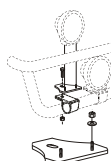

**Light-Bar med monteringsats**

<i>Airflow</i>	H14-3	<b>6 200,-</b>
<i>Slät profil</i>	H14-3	<b>6 200,-</b>

*Lyktor och klämfästen ingår ej!*

**X-Light komplett med tillbehör: Skruvsats, fördragna elkablar och 4st klämfästen för extraljus**

*Lyktor ingår ej!*

	K14-4	<b>8 500,-</b>
--	-------	----------------

<b>Monteringsplatta</b> för Hella Luminator	15907	<b>200,-</b>
---	-------	--------------

**Främre Top-Bar, med monteringsatts**

1	för L1EH1 och L2H1	Airflow	G14-2	<b>5 900,-</b>
		Slät profil	G11-2	<b>5 900,-</b>
2	för L2H2 Globetrotter	Airflow	G14-3	<b>5 900,-</b>
		Slät profil	G11-3	<b>5 900,-</b>
3	för L2H2 Globetrotter låg modell	Airflow	G14-8	<b>6 900,-</b>
		Slät profil	G14-8S	<b>6 900,-</b>
4	<b>Mellanrör, med monteringsatts</b> för L1EH1	Airflow	E14-1	<b>3 500,-</b>
		Slät profil	E11-1	<b>3 500,-</b>
		Airflow	E14-2	<b>3 700,-</b>
		Slät profil	E11-2	<b>3 700,-</b>
4	för L2H1	Airflow	E14-3	<b>3 500,-</b>
		Slät profil	E11-3	<b>3 500,-</b>
5	<b>Bakre fäste för mellanrör, med monteringsatts</b> för L1EH1, L2H1 och L2H2	Airflow	15906	<b>1 400,-</b>
		Slät profil	15960	<b>1 400,-</b>
6	<b>Bakre Top-Bar, med monteringsatts</b> för L1EH1, L2H1 och L2H2	Airflow	G14-1	<b>4 900,-</b>
		Slät profil	G11-1	<b>4 900,-</b>
7	<b>Mellanrör för kylhytt, med monteringsatts</b>		E14-4	<i>Utgått!</i>
8	<b>Gångbord, med fästen</b>		15935	<b>3 000,-</b>
9	<b>Monteringsplatta för varningsfyr</b> Ø 150 mm		15915	<b>230,-</b>
		Ø 165 mm	15917	<b>240,-</b>
		Ø 240 mm	15916	<b>270,-</b>
10	<b>Airflow klämfäste</b> Klämfäste		15903	<b>340,-</b>
			15902	<b>280,-</b>
11	<b>Airflow förlängare</b> Förlängare		15923	<b>110,-</b>
			15912	<b>110,-</b>
12	<b>Vinklad Förlängare för varningsfyr (8°)</b>		15945	<b>130,-</b>
13	<b>Universalfäste för takskylt</b>		20409	<b>500,-</b>