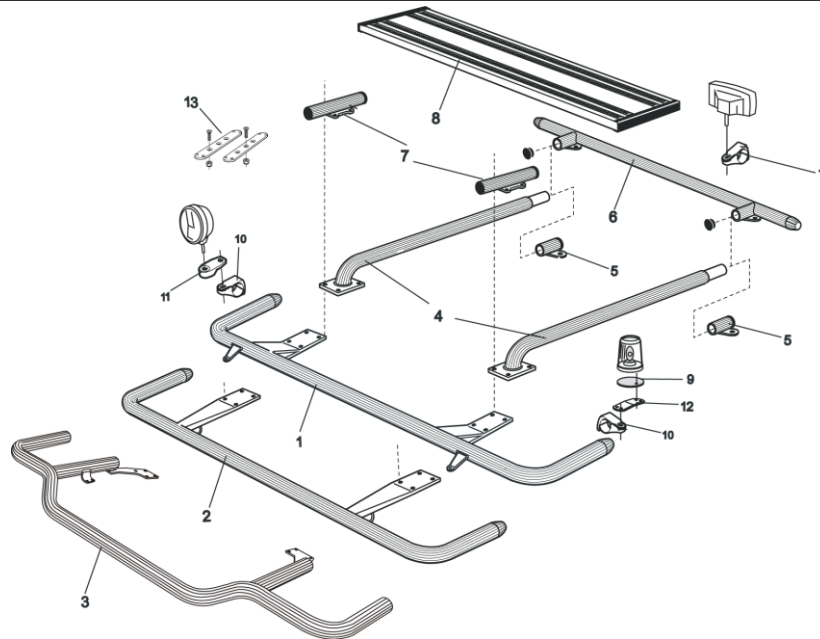

**Light-Bar med monteringsats**

<i>Airflow</i>	H14-3	<b>6 200,-</b>
<i>Slät profil</i>	H14-3	<b>6 200,-</b>

*Lyktor och klämfästen ingår ej!*

**X-Light komplett med tillbehör: Skruvsats, fördragna elkablar och 4st klämfästen för extraljus**

*Lyktor ingår ej!*

	K14-4	<b>8 500,-</b>
--	-------	----------------

<b>Monteringsplatta</b> för Hella Luminator	15907	<b>200,-</b>
---	-------	--------------

**Främre Top-Bar, med monteringsatts**

1	för L1EH1 och L2H1	Airflow	G14-2	<b>5 900,-</b>
		Slät profil	G11-2	<b>5 900,-</b>
2	för L2H2 Globetrotter	Airflow	G14-3	<b>5 900,-</b>
		Slät profil	G11-3	<b>5 900,-</b>
3	för L2H2 Globetrotter låg modell	Airflow	G14-8	<b>6 900,-</b>
		Slät profil	G14-8S	<b>6 900,-</b>
4	<b>Mellanrör, med monteringsatts</b> för L1EH1	Airflow	E14-1	<b>3 500,-</b>
		Slät profil	E11-1	<b>3 500,-</b>
		Airflow	E14-2	<b>3 700,-</b>
		Slät profil	E11-2	<b>3 700,-</b>
4	för L2H1	Airflow	E14-3	<b>3 500,-</b>
		Slät profil	E11-3	<b>3 500,-</b>
5	<b>Bakre fäste för mellanrör, med monteringsatts</b> för L1EH1, L2H1 och L2H2	Airflow	15906	<b>1 400,-</b>
		Slät profil	15960	<b>1 400,-</b>
6	<b>Bakre Top-Bar, med monteringsatts</b> för L1EH1, L2H1 och L2H2	Airflow	G14-1	<b>4 900,-</b>
		Slät profil	G11-1	<b>4 900,-</b>
7	<b>Mellanrör för kylhytt, med monteringsatts</b>		E14-4	<i>Utgått!</i>
8	<b>Gångbord, med fästen</b>		15935	<b>3 000,-</b>
9	<b>Monteringsplatta för varningsfyr</b> Ø 150 mm		15915	<b>230,-</b>
		Ø 165 mm	15917	<b>240,-</b>
		Ø 240 mm	15916	<b>270,-</b>
10	<b>Airflow klämfäste</b> Klämfäste		15903	<b>340,-</b>
			15902	<b>280,-</b>
11	<b>Airflow förlängare</b> Förlängare		15923	<b>110,-</b>
			15912	<b>110,-</b>
12	<b>Vinklad Förlängare för varningsfyr (8°)</b>		15945	<b>130,-</b>
13	<b>Universalfäste för takskylt</b>		20409	<b>500,-</b>