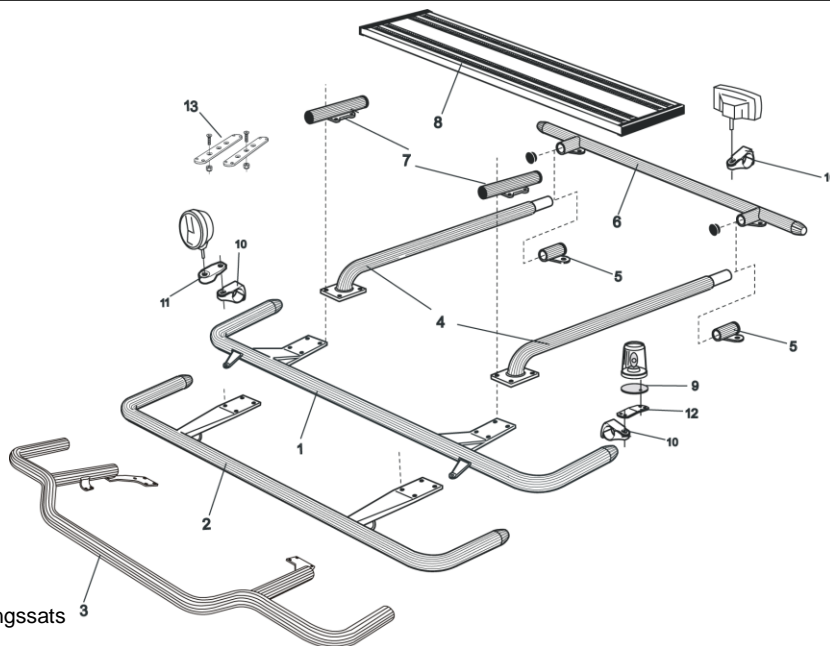

Främre Top-Bar, med monteringsatts 3

1	för FMX-DAY och FMX-SLP	<i>Airflow</i>	G14-2	5 900,-
		<i>Slät profil</i>	G11-2	5 900,-
2	för FMX-HSLP	<i>Airflow</i>	G14-3	5 900,-
		<i>Slät profil</i>	G11-3	5 900,-
3	för FMX-HSLP, låg modell	<i>Airflow</i>	G14-8	6 900,-
		<i>Slät profil</i>	G14-8S	6 900,-
4	Mellanrör , med monteringsatts			
	för FMX-DAY	<i>Airflow</i>	E14-1	3 500,-
		<i>Slät profil</i>	E11-1	3 500,-
	för FMX-SLP	<i>Airflow</i>	E14-2	3 700,-
		<i>Slät profil</i>	E11-2	3 600,-
	för FMX-HSLP	<i>Airflow</i>	E14-3	3 500,-
		<i>Slät profil</i>	E11-3	3 500,-
5	Bakre fäste för mellanrör , med monteringsatts			
	för FMX-DAY, FMX-SLP och FMX-HSLP	<i>Airflow</i>	15906	1 400,-
		<i>Slät profil</i>	15960	1 400,-
6	Bakre Top-Bar , med monteringsatts			
	för FMX-DAY, FMX-SLP och FMX-HSLP	<i>Airflow</i>	G14-1	4 900,-
		<i>Slät profil</i>	G14-1	4 900,-
7	<i>Mellanrör för kylhytt</i> , med monteringsatts		E14-4	<i>Utgått!</i>
8	Gångbord , med fästen		15935	3 000,-
9	Monteringsplatta för varningsfyr			
	Ø 150 mm		15915	230,-
	Ø 165 mm		15917	240,-
	Ø 240 mm		15916	270,-
10	Airflow klämfäste		15903	340,-
	Klämfäste (för slät profil)		15902	280,-
11	Airflow förlängare		15923	110,-
	Förlängare		15912	110,-
12	Vinklad Förlängare för varningsfyr (8°)		15945	130,-
13	Universalfäste för takskylt		20409	500,-