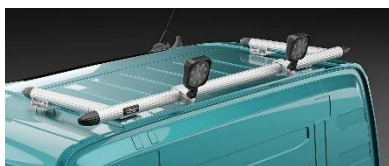

för **Glob (HSLP)**

<i>Airflow</i>	E16-3	3 600,-

(bild visar bakre Top-Bar G16-3 och mellanrör E16-3, klämfästen och lampor ingår ej)