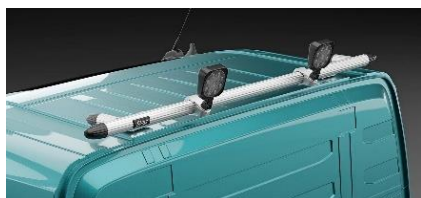

för **Glob (HSLP)** och

<i>Airflow</i>	G16-3	5 200,-

<i>Slät profil</i>	G16-3S	5 200,-

(klämfästen och lampor ingår ej)