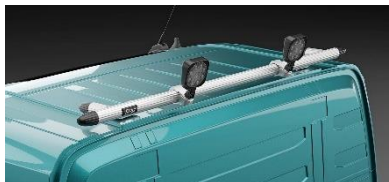

**Bakre Top-Bar, med monteringsats**

 för **Sovhytt (SLP)**
*Airflow*

G16-1

**4 900,-**
*Slät profil*

G16-1S

**4 900,-**
*(klämfästen och lampor ingår ej)*

 för **Glob (HSLP)**
*Airflow*

G16-3