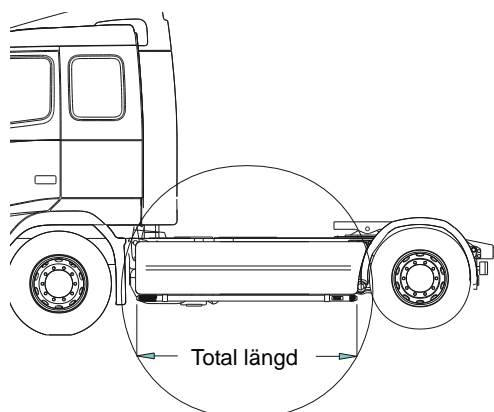

Sideliner

Total längd / sida 0 – 2500 mm

<i>Airflow</i>	S-1A	3 800,-
<i>Slät profil</i>	S-1S	3 800,-

Total längd / sida 2501 – 5000 mm

<i>Airflow</i>	S-2A	4 500,-
<i>Slät profil</i>	S-2S	4 500,-