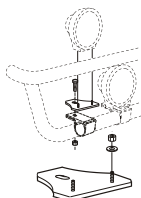

**X-Light komplett med tillbehör: Fördragna elkablar och 4 st. klämfästen för extraljus**

*Lyktor ingår ej!*

<i>Airflow</i>	K13-2	<b>9 100,-</b>
<i>Slät profil</i>	K13-2S	<b>9 100,-</b>

<b>Monteringsplatta för Hella luminator</b>	15907	<b>200,-</b>
---	-------	--------------

**Light-Bar med monteringsats**

*Lyktor och klämfästen ingår ej!*

<i>Airflow</i>	H13-2	<b>5 800,-</b>
----------------	-------	----------------

Pos.1	<b>Främre Top-Bar</b> , med monteringsatts	<i>Airflow</i>	G13-2	<b>5 900,-</b>	
		<i>Slät profil</i>	G13-2S	<b>5 900,-</b>	
Pos.2	<b>Mellanrör</b> , med monteringsatts	För <b>Komforthytt</b> (L2H1)	<i>Airflow</i>	E13-2	<b>3 500,-</b>
		För <b>Sovhytt</b> (L3H1)	<i>Airflow</i>	E13-3	<b>3 500,-</b>
Pos.3	<b>Bakre Top-Bar</b> , med monteringsatts	För <b>Komforthytt</b> (L2H1) och <b>Sovhytt</b> (L3H1)	<i>Airflow</i>	G13-1	<b>4 700,-</b>
Pos.4	<b>Gångbord</b> med fästen			15932	<b>2 800,-</b>
Pos.5	<b>Airflow klämfäste</b>			15903	<b>340,-</b>
	<b>Klämfäste</b> (för slät profil)			15902	<b>280,-</b>
Pos.6	<b>Airflow förlängare</b>			15923	<b>110,-</b>
	<b>Förlängare</b>			15912	<b>110,-</b>
Pos.7	<b>Monteringsplatta</b> för varningsfyr	Ø 150 mm		15915	<b>230,-</b>
		Ø 165 mm		15917	<b>240,-</b>
		Ø 240 mm		15916	<b>270,-</b>
Pos.8	<b>Universalfäste</b> för takljusskylt			20409	<b>500,-</b>