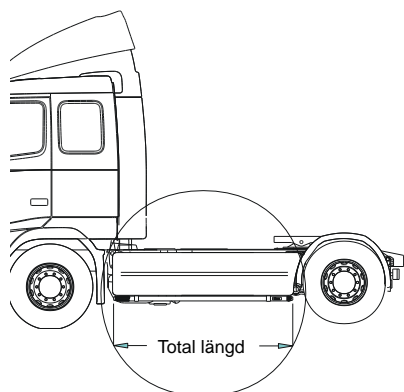

**Light-Bar med monteringsats**

*Lyktor och klämfästen ingår ej!*

<i>Airflow</i>	H13-2	<b>5 800,-</b>
----------------	-------	----------------

Pos.1	<b>Främre Top-Bar</b> , med monteringsatts	<i>Airflow</i>	G13-2	<b>5 900,-</b>	
		<i>Slät profil</i>	G13-2S	<b>5 900,-</b>	
Pos.2	<b>Mellanrör</b> , med monteringsatts	För <b>Komforthytt</b> (L2H1)	<i>Airflow</i>	E13-2	<b>3 500,-</b>
		För <b>Sovhytt</b> (L3H1)	<i>Airflow</i>	E13-3	<b>3 500,-</b>
Pos.3	<b>Bakre Top-Bar</b> , med monteringsatts	För <b>Komforthytt</b> (L2H1) och <b>Sovhytt</b> (L3H1)	<i>Airflow</i>	G13-1	<b>4 700,-</b>
Pos.4	<b>Gångbord</b> med fästen			15932	<b>2 800,-</b>
Pos.5	<b>Airflow klämfäste</b>			15903	<b>340,-</b>
	<b>Klämfäste</b> (för slät profil)			15902	<b>280,-</b>
Pos.6	<b>Airflow förlängare</b>			15923	<b>110,-</b>
	<b>Förlängare</b>			15912	<b>110,-</b>
Pos.7	<b>Monteringsplatta</b> för varningsfyr	Ø 150 mm		15915	<b>230,-</b>
		Ø 165 mm		15917	<b>240,-</b>
		Ø 240 mm		15916	<b>270,-</b>
Pos.8	<b>Universalfäste</b> för takljusskylt			20409	<b>500,-</b>

## Sideliner

### Total längd/ sida 0 – 2500 mm

Airflow	S-1A	<b>3 800,-</b>
---------	------	----------------

Slät profil	S-1S	<b>3 800,-</b>
-------------	------	----------------