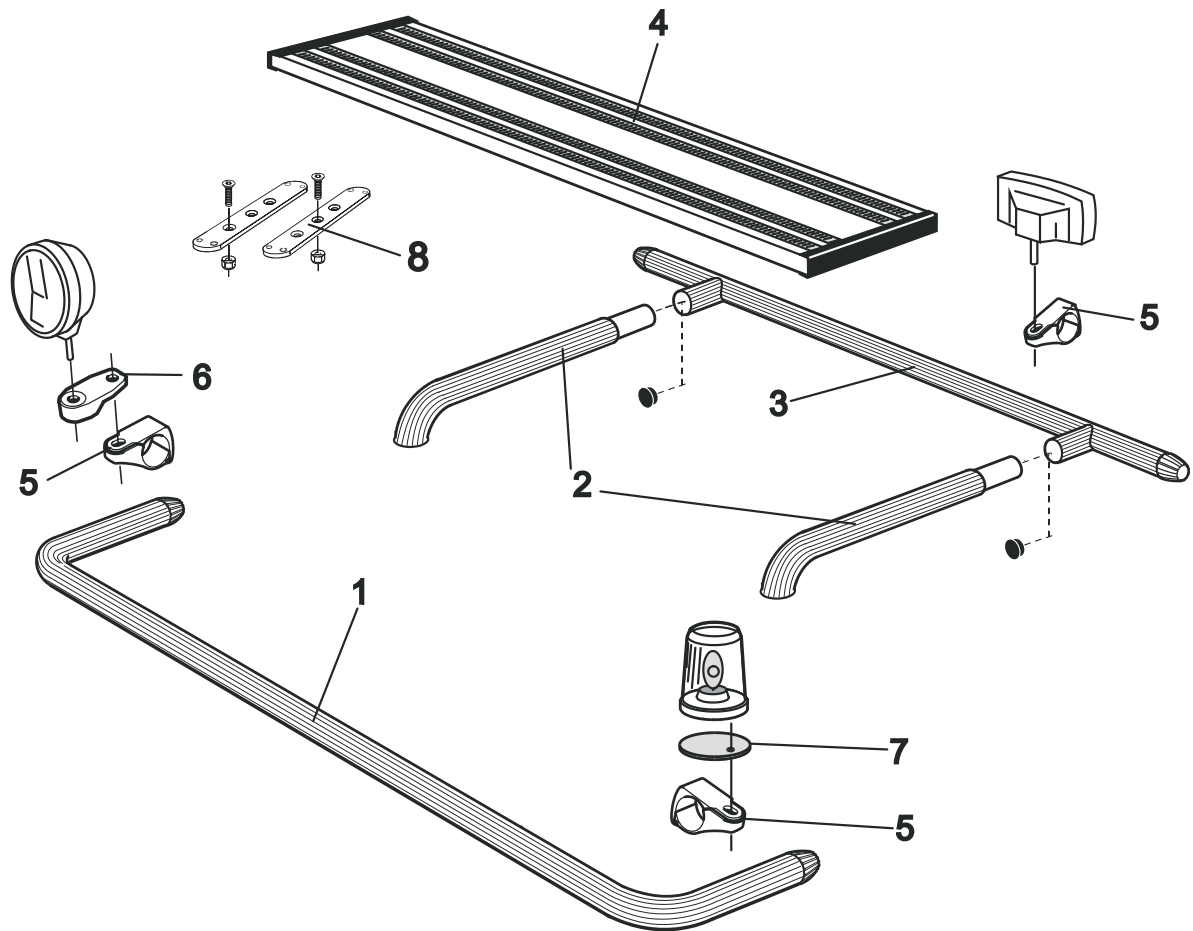

**X-Light komplett med tillbehör: Fördragna elkablar och 4 st. klämfästen för extraljus**

*Lyktor ingår ej!*

<i>Airflow</i>	K13-2	<b>9 100,-</b>
<i>Slät profil</i>	K13-2S	<b>9 100,-</b>

<b>Monteringsplatta för Hella luminator</b>	15907	<b>200,-</b>
---	-------	--------------

**Light-Bar med monteringsats**

*Lyktor och klämfästen ingår ej!*

<i>Airflow</i>	H13-2	<b>5 800,-</b>
----------------	-------	----------------

Pos.1	<b>Främre Top-Bar</b> , med monteringsatts	<i>Airflow</i>	G13-2	<b>5 900,-</b>	
		<i>Slät profil</i>	G13-2S	<b>5 900,-</b>	
Pos.2	<b>Mellanrör</b> , med monteringsatts	För <b>Komforthytt</b> (L2H1)	<i>Airflow</i>	E13-2	<b>3 500,-</b>
		För <b>Sovhytt</b> (L3H1)	<i>Airflow</i>	E13-3	<b>3 500,-</b>
Pos.3	<b>Bakre Top-Bar</b> , med monteringsatts	För <b>Komforthytt</b> (L2H1) och <b>Sovhytt</b> (L3H1)	<i>Airflow</i>	G13-1	<b>4 700,-</b>
Pos.4	<b>Gångbord</b> med fästen			15932	<b>2 800,-</b>
Pos.5	<b>Airflow klämfäste</b>			15903	<b>340,-</b>
	<b>Klämfäste</b> (för slät profil)			15902	<b>280,-</b>
Pos.6	<b>Airflow förlängare</b>			15923	<b>110,-</b>
	<b>Förlängare</b>			15912	<b>110,-</b>
Pos.7	<b>Monteringsplatta</b> för varningsfyr	Ø 150 mm		15915	<b>230,-</b>
		Ø 165 mm		15917	<b>240,-</b>
		Ø 240 mm		15916	<b>270,-</b>
Pos.8	<b>Universalfäste</b> för takljusskylt			20409	<b>500,-</b>