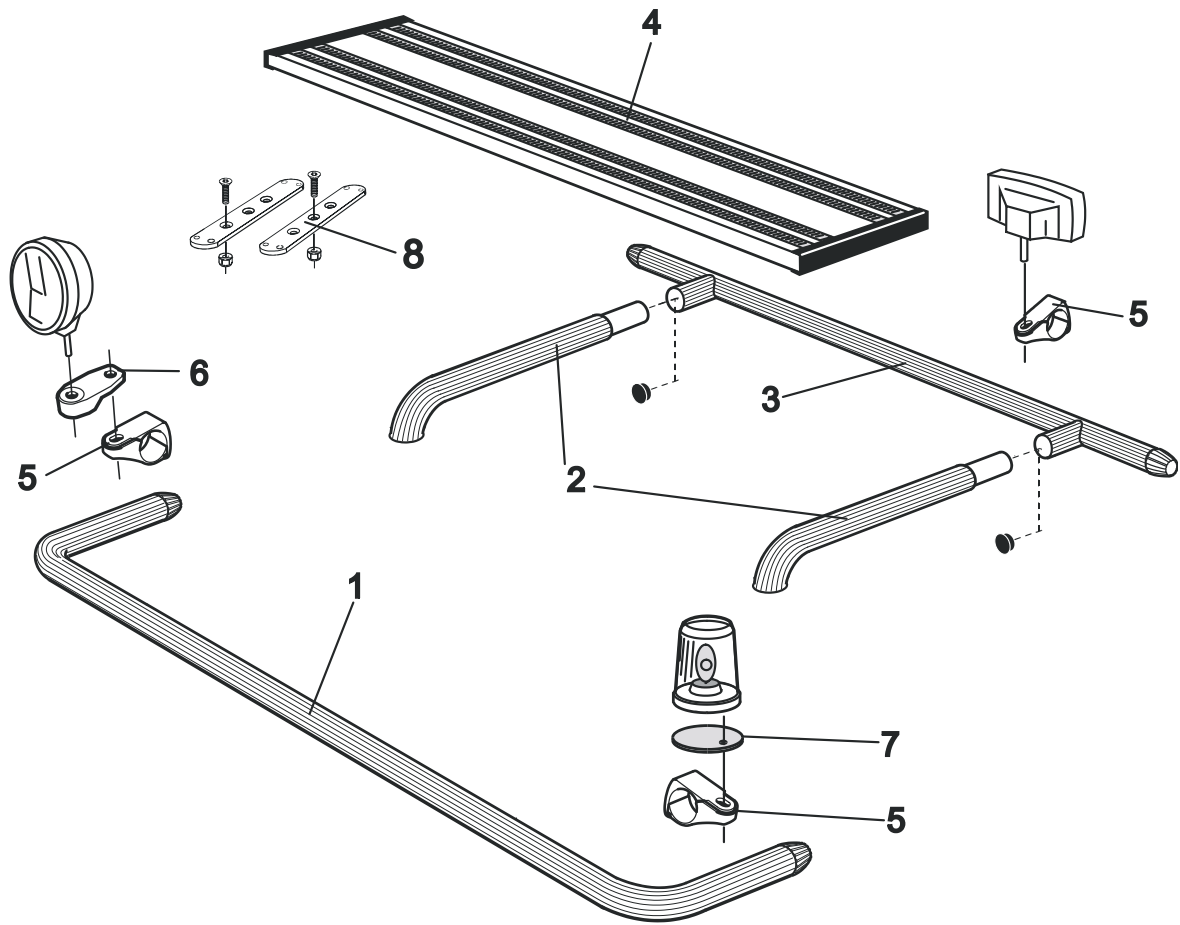

Lyktor ingår ej!

<i>Airflow</i>	K13-6	9 100,-
<i>Slät profil</i>	K13-6S	9 100,-

Monteringsplatta för Hella luminator	15907	200,-
---	-------	--------------

Light-Bar med monteringsats

Lyktor och klämfästen ingår ej!

<i>Airflow</i>	H13-6	5 800,-
----------------	-------	----------------

Pos.1	Främre Top-Bar , med monteringsats	<i>Airflow</i>	G13-6	5 900,-
Pos.2	Mellanrör , med monteringsats För Komforthytt (L2H1)	<i>Airflow</i>	E13-2	3 500,-
Pos.3	Bakre Top-Bar , med monteringsats För Komforthytt (L2H1) och Sovhytt (L3H1)	<i>Airflow</i>	G13-1	4 700,-
Pos.4	Gångbord med fästen		15932	2 800,-
Pos.5	Airflow klämfäste		15903	340,-
	Klämfäste (för slät profil)		15902	280,-
Pos.6	Airflow förlängare		15923	110,-
	Förlängare		15912	110,-
Pos.7	Monteringsplatta för varningsfyr	Ø 150 mm	15915	230,-
		Ø 165 mm	15917	240,-
		Ø 240 mm	15916	270,-
Pos.8	Universalfäste för takljusskylt		20409	500,-

Sideliner

Total längd / sida 0 – 2500 mm

<i>Airflow</i>	S-1A	3 800,-
<i>Slät profil</i>	S-1S	3 800,-

Total längd / sida 2501 – 5000 mm

<i>Airflow</i>	S-2A	4 500,-
<i>Slät profil</i>	S-2S	4 500,-

AIRFLOW

Dessa produkter levereras som standard i vår nya AIRFLOW-profil. Den nya profilen är aerodynamiskt utformat för högsta prestanda. Vid förfrågan kan produkterna även levereras i den traditionella "släta" profilen.