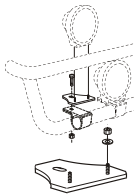

Lyktor ingår ej!

<i>Airflow</i>	K13-6	9 100,-
<i>Slät profil</i>	K13-6S	9 100,-

Monteringsplatta för Hella luminator	15907	200,-
---	-------	--------------

Light-Bar med monteringsats

Lyktor och klämfästen ingår ej!