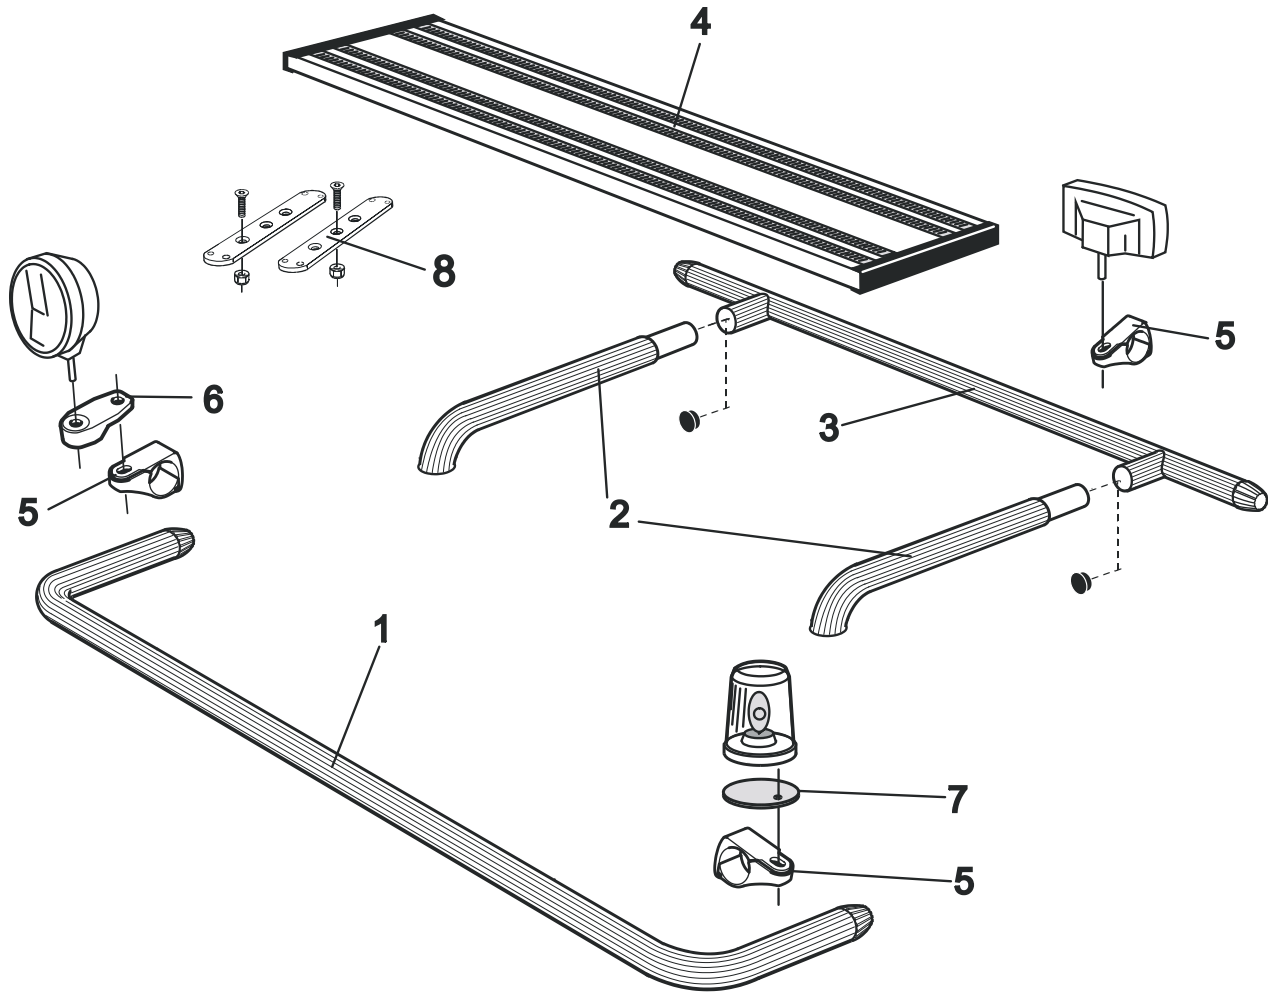

Light-Bar med monteringsats

Lyktor och klämfästen ingår ej!

<i>Airflow</i>	H13-6	5 800,-
----------------	-------	----------------

Pos.1	Främre Top-Bar , med monteringsatts	<i>Airflow</i>	G13-6	5 900,-
		<i>Slät profil</i>	G13-6S	5 900,-
Pos.2	Mellanrör , med monteringsatts För Komforthytt (L2H1)	<i>Airflow</i>	E13-2	3 500,-
Pos.3	Bakre Top-Bar , med monteringsatts För Komforthytt (L2H1) och Sovhytt (L3H1)	<i>Airflow</i>	G13-1	4 700,-
Pos.4	Gångbord med fästen		15932	2 800,-
Pos.5	Airflow klämfäste		15903	340,-
	Klämfäste (för slät profil)		15902	280,-
Pos.6	Airflow förlängare		15923	110,-
	Förlängare		15912	110,-
Pos.7	Monteringsplatta för varningsfyr	Ø 150 mm	15915	230,-
		Ø 165 mm	15917	240,-
		Ø 240 mm	15916	270,-
Pos.8	Universalfäste för takljusskylt		20409	500,-

Sideliner

Total längd/ sida 0 – 2500 mm

<i>Airflow</i>	S-1A	3 800,-
<i>Slät profil</i>	S-1S	3 800,-

Total längd/ sida 2501 – 5000 mm

<i>Airflow</i>	S-2A	4 500,-
<i>Slät profil</i>	S-2S	4 500,-

AIRFLOW

Dessa produkter levereras som standard i vår AIRFLOW-profil.
Den nya profilen är aerodynamiskt utformat för högsta prestanda.
Vid förfrågan kan produkterna även levereras i den traditionella "släta" profilen.