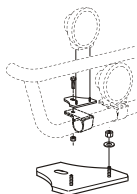

OBS! Ej för bilar med adaptiv farthållare och/eller FLS

Lyktor ingår ej!

<i>Airflow</i>	K13-6	9 100,-
<i>Slät profil</i>	K13-6S	9 100,-

Monteringsplatta för Hella luminator	15907	200,-
---	-------	--------------

Light-Bar med monteringsats

Lyktor och klämfästen ingår ej!

<i>Airflow</i>	H13-6	5 800,-
----------------	-------	----------------

Pos.1	Främre Top-Bar , med monteringsatts	<i>Airflow</i>	G13-6	5 900,-
		<i>Slät profil</i>	G13-6S	5 900,-
Pos.2	Mellanrör , med monteringsatts För Komforthytt (L2H1)	<i>Airflow</i>	E13-2	3 500,-
Pos.3	Bakre Top-Bar , med monteringsatts För Komforthytt (L2H1) och Sovhytt (L3H1)	<i>Airflow</i>	G13-1	4 700,-
Pos.4	Gångbord med fästen		15932	2 800,-
Pos.5	Airflow klämfäste		15903	340,-
	Klämfäste (för slät profil)		15902	280,-
Pos.6	Airflow förlängare		15923	110,-
	Förlängare		15912	110,-
Pos.7	Monteringsplatta för varningsfyr	Ø 150 mm	15915	230,-
		Ø 165 mm	15917	240,-
		Ø 240 mm	15916	270,-
Pos.8	Universalfäste för takljusskylt		20409	500,-

Sideliner

Total längd/ sida 0 – 2500 mm

<i>Airflow</i>	S-1A	3 800,-
<i>Slät profil</i>	S-1S	3 800,-

Total längd/ sida 2501 – 5000 mm

<i>Airflow</i>	S-2A	4 500,-
<i>Slät profil</i>	S-2S	4 500,-

AIRFLOW

Dessa produkter levereras som standard i vår AIRFLOW-profil.
Den nya profilen är aerodynamiskt utformat för högsta prestanda.
Vid förfrågan kan produkterna även levereras i den traditionella "släta" profilen.