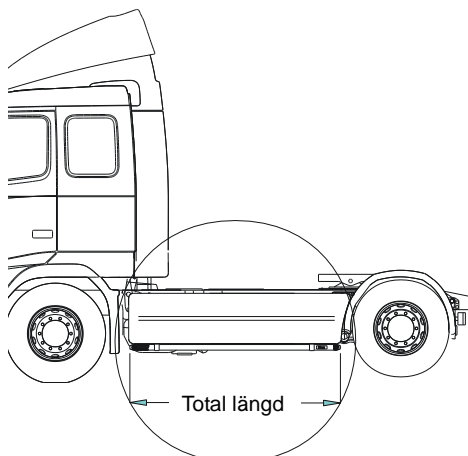

Monteringsplatta för Hella luminator 15907 **200,-**

**U-Bar med monteringsats (kan ej kombineras med Highway)**

Airflow L14-2 **5 300,-**

Slät profil L14-2S **5 300,-**

**Sideliner**

**Total längd/ sida 0 – 2500 mm**

Airflow S-1A **3 800,-**

Slät profil S-1S **3 800,-**

**Total längd/ sida 2501 – 5000 mm**

Airflow S-2A **4 500,-**

Slät profil S-2S **4 500,-**

1	<b>Främre Top-Bar</b> , med monteringsatts för <b>L1EH1</b> och <b>L2H1</b>	<i>Airflow</i>	G14-2	<b>5 900,-</b>
		<i>Slät profil</i>	G14-2S	<b>5 900,-</b>
2	<b>Mellanrör</b> , med monteringsatts För Daghytt, <b>L1EH1</b>  För Sovhytt, <b>L2H1</b>	<i>Airflow</i>	E14-1	<b>3 500,-</b>
		<i>Slät profil</i>	E11-1	<b>3 500,-</b>
		<i>Airflow</i>	E14-2	<b>3 700,-</b>
		<i>Slät profil</i>	E11-2	<b>3 700,-</b>
3	<b>Bakre Top-Bar</b> , med monteringsatts	<i>Airflow</i>	G14-1	<b>4 900,-</b>
		<i>Slät profil</i>	G11-1	<b>4 900,-</b>
4	<b>Bakre fäste för mellanrör</b> , med monteringsatts	<i>Airflow</i>	15906	<b>1 400,-</b>
		<i>Slät profil</i>	15960	<b>1 400,-</b>
5	<b>Gångbord</b> , med fästen		15935	<b>3 000,-</b>
6	<b>Airflow klämfäste</b> <b>Klämfäste</b> (för slät profil)		15903	<b>340,-</b>
			15902	<b>270,-</b>
7	<b>Airflow förlängare</b> <b>Förlängare</b>		15923	<b>110,-</b>
			15912	<b>110,-</b>
8	<b>Vinklad Förlängare</b> för varningsfyr (8°)		15945	<b>130,-</b>
9	<b>Monteringsplatta</b> för varningsfyr	Ø 150 mm	15915	<b>230,-</b>
		Ø 165 mm	15917	<b>240,-</b>
		Ø 240 mm	15916	<b>270,-</b>
10	<b>Universalfäste</b> för takljusskylt		20409	<b>500,-</b>