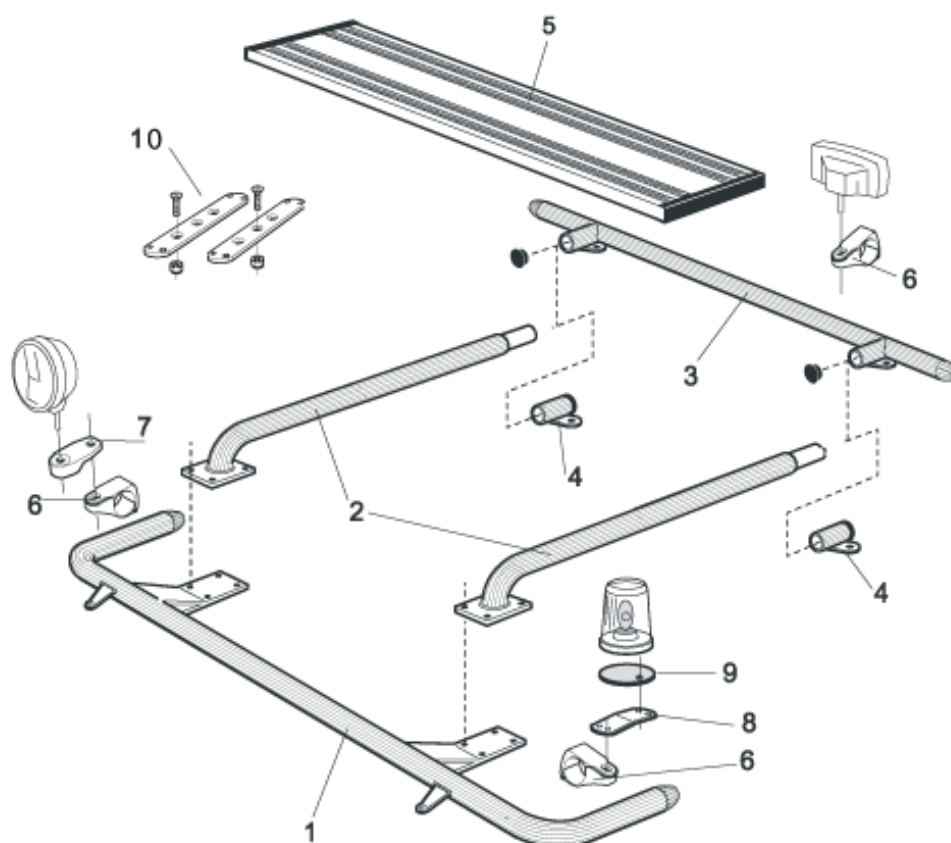

Monteringsplatta för Hella luminator 15907 **200,-**

**U-Bar med monteringsats (kan ej kombineras med Highway)**

Airflow L14-2 **5 300,-**

Slät profil L14-2S **5 300,-**

**Sideliner**

**Total längd/ sida 0 – 2500 mm**

Airflow S-1A **3 800,-**

Slät profil S-1S **3 800,-**

**Total längd/ sida 2501 – 5000 mm**

Airflow S-2A **4 500,-**

Slät profil S-2S **4 500,-**

1	<b>Främre Top-Bar</b> , med monteringsatts för <b>L1EH1</b> och <b>L2H1</b>	<i>Airflow</i>	G14-2	<b>5 900,-</b>
		<i>Slät profil</i>	G14-2S	<b>5 900,-</b>
2	<b>Mellanrör</b> , med monteringsatts För Daghytt, <b>L1EH1</b>  För Sovhytt, <b>L2H1</b>	<i>Airflow</i>	E14-1	<b>3 500,-</b>
		<i>Slät profil</i>	E11-1	<b>3 500,-</b>
		<i>Airflow</i>	E14-2	<b>3 700,-</b>
		<i>Slät profil</i>	E11-2	<b>3 700,-</b>
3	<b>Bakre Top-Bar</b> , med monteringsatts	<i>Airflow</i>	G14-1	<b>4 900,-</b>
		<i>Slät profil</i>	G11-1	<b>4 900,-</b>
4	<b>Bakre fäste för mellanrör</b> , med monteringsatts	<i>Airflow</i>	15906	<b>1 400,-</b>
		<i>Slät profil</i>	15960	<b>1 400,-</b>
5	<b>Gångbord</b> , med fästen		15935	<b>3 000,-</b>
6	<b>Airflow klämfäste</b> <b>Klämfäste</b> (för slät profil)		15903	<b>340,-</b>
			15902	<b>270,-</b>
7	<b>Airflow förlängare</b> <b>Förlängare</b>		15923	<b>110,-</b>
			15912	<b>110,-</b>
8	<b>Vinklad Förlängare</b> för varningsfyr (8°)		15945	<b>130,-</b>
9	<b>Monteringsplatta</b> för varningsfyr	Ø 150 mm	15915	<b>230,-</b>
		Ø 165 mm	15917	<b>240,-</b>
		Ø 240 mm	15916	<b>270,-</b>
10	<b>Universalfäste</b> för takljusskylt		20409	<b>500,-</b>