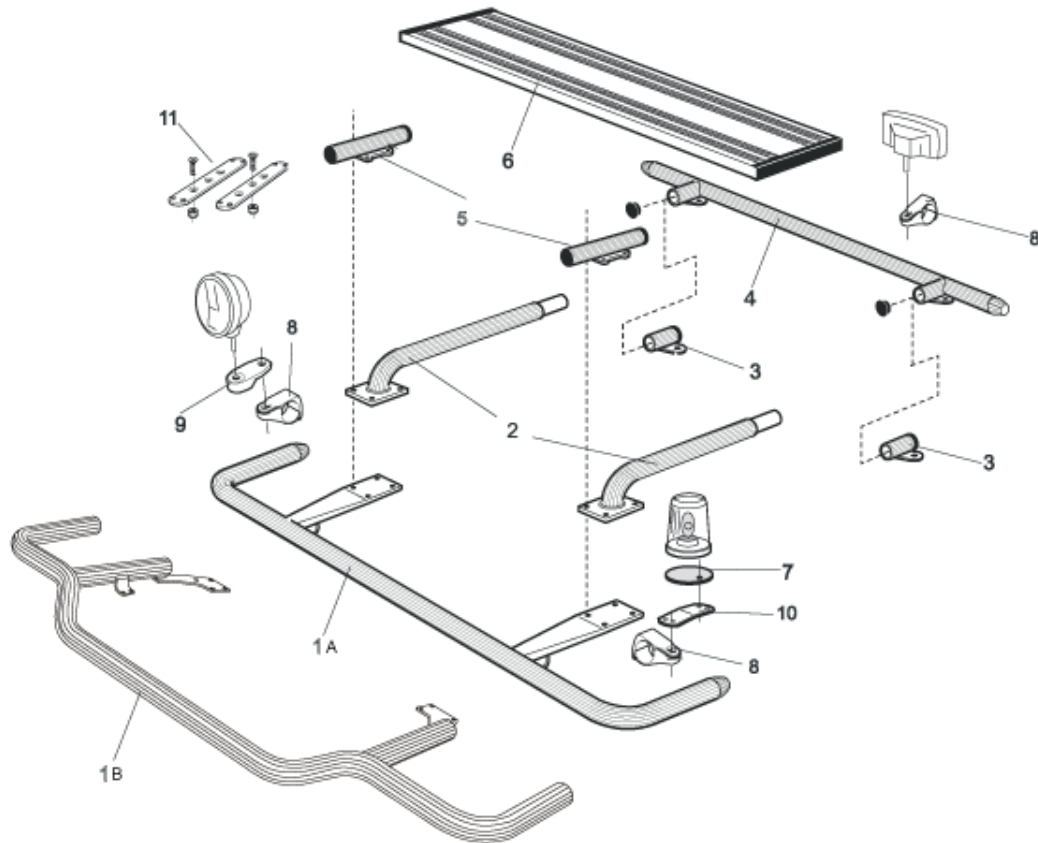

Airflow S-1A **3 800,-**

Slät profil S-1S **3 800,-**

**Total längd/ sida 2501 – 5000 mm**

Airflow S-2A **4 500,-**

Slät profil S-2S **4 500,-**

1	<b>Främre Top-Bar</b> , med monteringsatts för <b>L1EH1</b> och <b>L2H1</b>	<i>Airflow</i>	G14-2	<b>5 900,-</b>
		<i>Slät profil</i>	G14-2S	<b>5 900,-</b>
2	<b>Mellanrör</b> , med monteringsatts För Daghytt, <b>L1EH1</b>  För Sovhytt, <b>L2H1</b>	<i>Airflow</i>	E14-1	<b>3 500,-</b>
		<i>Slät profil</i>	E11-1	<b>3 500,-</b>
		<i>Airflow</i>	E14-2	<b>3 700,-</b>
		<i>Slät profil</i>	E11-2	<b>3 700,-</b>
3	<b>Bakre Top-Bar</b> , med monteringsatts	<i>Airflow</i>	G14-1	<b>4 900,-</b>
		<i>Slät profil</i>	G11-1	<b>4 900,-</b>
4	<b>Bakre fäste för mellanrör</b> , med monteringsatts	<i>Airflow</i>	15906	<b>1 400,-</b>
		<i>Slät profil</i>	15960	<b>1 400,-</b>
5	<b>Gångbord</b> , med fästen		15935	<b>3 000,-</b>
6	<b>Airflow klämfäste</b> <b>Klämfäste</b> (för slät profil)		15903	<b>340,-</b>
			15902	<b>270,-</b>
7	<b>Airflow förlängare</b> <b>Förlängare</b>		15923	<b>110,-</b>
			15912	<b>110,-</b>
8	<b>Vinklad Förlängare</b> för varningsfyr (8°)		15945	<b>130,-</b>
9	<b>Monteringsplatta</b> för varningsfyr	Ø 150 mm	15915	<b>230,-</b>
		Ø 165 mm	15917	<b>240,-</b>
		Ø 240 mm	15916	<b>270,-</b>
10	<b>Universalfäste</b> för takljusskylt		20409	<b>500,-</b>