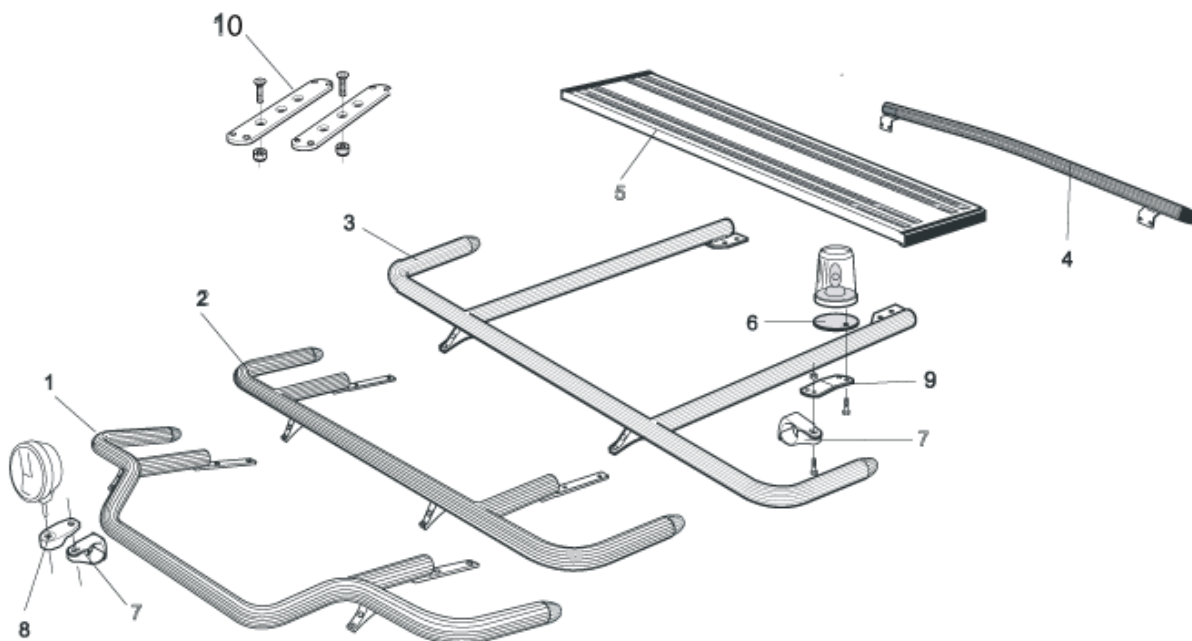

Främre Top-Bar, med monteringsats för L2H3

1	Nedsvängd modell	<i>Airflow</i>	G14-7	6 900,-
		<i>Slät profil</i>	G14-7S	6 900,-
2	Rak modell för stor takspoiler	<i>Airflow</i>	G14-5	6 200,-
		<i>Slät profil</i>	G14-5S	6 200,-
3	Rak modell	<i>Airflow</i>	G14-4	6 200,-
		<i>Slät profil</i>	G11-4	6 200,-
4	Bakre Top-Bar, med monteringsats	<i>Airflow</i>	G14-6	4 900,-
		<i>Slät profil</i>	G14-6S	4 900,-
5	Gångbord, med fästen		15935	3 000,-
6	Monteringsplatta för varningsfyr	Ø 150 mm	15915	230,-
		Ø 165 mm	15917	240,-
		Ø 240 mm	15916	270,-
7	Airflow klämfäste		15903	340,-
	Klämfäste (för slät profil)		15902	280,-
8	Airflow förlängare		15923	110,-
	Förlängare		15912	110,-
9	Vinklad Förlängare för varningsfyr (8°)		15945	130,-
10	Universalfäste för takljusskylt		20409	500,-