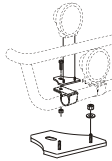

Typ **OFFROAD**

<i>Airflow</i>	B14-3	<b>35 600,-</b>
<i>Slät profil</i>	B14-3S	<b>35 600,-</b>
<i>Monteringssats</i>	80120	

**Light-Bar med monteringsats**

<i>Airflow</i>	H14-3	<b>6 200,-</b>
<i>Slät profil</i>	H14-3S	<b>6 200,-</b>

*Lyktor och klämfästen ingår ej!*

**X-Light komplett med tillbehör: Skruvsats, fördragna elkablar och 4 st. klämfästen för extraljus**

Lyktor ingår ej!

Airflow K14-2 **9 100,-**

Slät profil K14-2S **9 100,-**