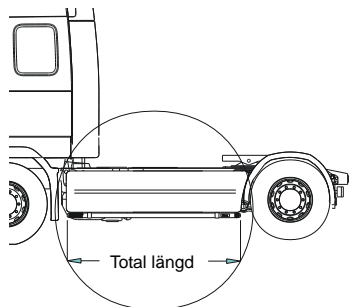

Lyktor och klämfästen ingår ej!

Airflow	H24-3	4 900,-
Slät profil	H24-3S	4 900,-

U-Bar med monteringsatts

För låg och hög stötfångare

Airflow	L24-2	5 300,-
Slät profil	L24-2S	5 300,-

Sideliner

Total längd/ sida 0 – 2500 mm

<i>Airflow</i>	S-1A	3 800,-
<i>Slät profil</i>	S-1S	3 800,-

Total längd/ sida 2501 – 5000 mm

<i>Airflow</i>	S-2A	4 500,-
<i>Slät profil</i>	S-2S	4 500,-

Airflow klämfäste		15903	340,-
Klämfäste (för slät profil)		15902	280,-
Airflow förlängare		15923	110,-
Förlängare		15912	110,-
Vinklad förlängare för varningsfyr	5° (till G24-2)	15961	130,-
	8° (till G24-6, G24-7 och H24-2)	15945	130,-
	17° (till G24-1 och G24-9)	15946	130,-
Monteringsplatta för varningsfyr	Ø 150 mm	15915	230,-
	Ø 165 mm	15917	240,-
	Ø 240 mm	15916	270,-
Universalfäste för takskylt		20409	500,-
Monteringsplatta för Hella Luminator		15907	200,-
Gångbord , med fästen		15935	3 000,-