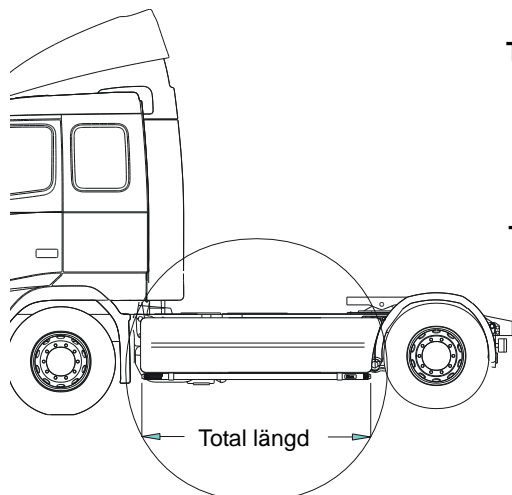

15902 **290,-**

Airflow klämfäste

15903 **350,-**

Förlängare

15912 **120,-**

Airflow förlängare

15923 **120,-**

Universalfäste för takljusskylt

20409 **530,-**

Sideliner

Total längd/ sida 0 – 2500 mm

<i>Airflow</i>	S-1A	4 000,-
<i>Slät profil</i>	S-1S	4 000,-

Total längd/ sida 2501 – 5000 mm

<i>Airflow</i>	S-2A	4 800,-
<i>Slät profil</i>	S-2S	4 800,-