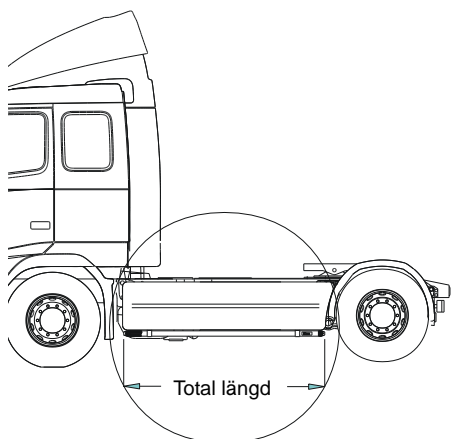

<i>Airflow</i>	K63-3	<b>8 800,-</b>
<i>Slät profil</i>	K63-3S	<b>8 800,-</b>

*Lyktor ingår ej!*

**Främre Top-Bar**, med monteringsats

1	För <b>Space Cab</b> (-2016)	<i>Slät profil</i>	G61-1	<b>5 900,-</b>
	För <b>Space Cab</b> (2017-)	<i>Airflow</i>	G63-6	<b>5 900,-</b>
		<i>Slät profil</i>	G63-6S	<b>5 900,-</b>
2	För <b>Super Space Cab</b>	<i>Airflow</i>	G62-5	<b>6 200,-</b>
		<i>Slät profil</i>	G62-5S	<b>6 200,-</b>
3	<b>Monteringsplatta</b> för varningsfyr			
		Ø 150 mm	15915	<b>240,-</b>
		Ø 165 mm	15917	<b>250,-</b>
		Ø 240 mm	15916	<b>280,-</b>
4	<b>Klämfäste</b> (för slät profil)		15902	<b>290,-</b>
	<b>Airflow klämfäste</b>		15903	<b>350,-</b>
5	<b>Förlängare</b>		15912	<b>120,-</b>
	<b>Airflow förlängare</b>		15923	<b>120,-</b>
6	<b>Universalfäste</b> för takljusskylt		20409	<b>530,-</b>

## Sideliner

### Total längd/ sida 0 – 2500 mm

<i>Airflow</i>	S-1A	<b>4 000,-</b>
<i>Slät profil</i>	S-1S	<b>4 000,-</b>