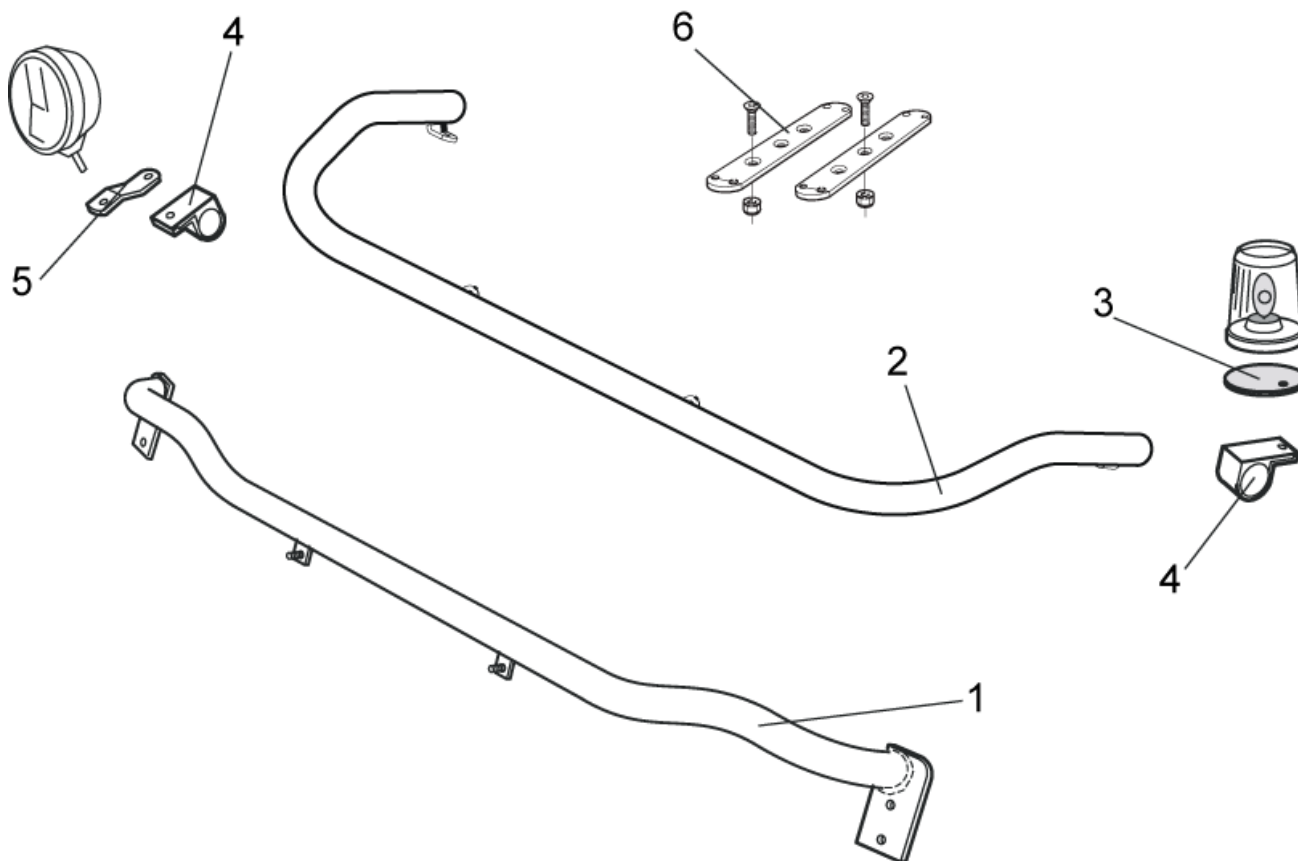

**Typ Offroad**

<i>Airflow</i>	B62-1	<b>36 900,-</b>
<i>Slät profil</i>	B62-1S	<b>36 900,-</b>
<i>Monteringssats</i>	80610	

**X-Light komplett med tillbehör: Monteringssats, fördragna elkablar och 4 st klämfästen för extraljus**

<i>Airflow</i>	K63-3	<b>8 800,-</b>
<i>Slät profil</i>	K63-3S	<b>8 800,-</b>

*Lyktor ingår ej!*

**Främre Top-Bar**, med monteringsats

1	För <b>Space Cab</b> (-2016)	<i>Slät profil</i>	G61-1	<b>5 900,-</b>
	För <b>Space Cab</b> (2017-)	<i>Airflow</i>	G63-6	<b>5 900,-</b>
		<i>Slät profil</i>	G63-6S	<b>5 900,-</b>
2	För <b>Super Space Cab</b>	<i>Airflow</i>	G62-5	<b>6 200,-</b>
		<i>Slät profil</i>	G62-5S	<b>6 200,-</b>
3	<b>Monteringsplatta</b> för varningsfyr			
		Ø 150 mm	15915	<b>240,-</b>
		Ø 165 mm	15917	<b>250,-</b>
		Ø 240 mm	15916	<b>280,-</b>
4	<b>Klämfäste</b> (för slät profil)		15902	<b>290,-</b>
	<b>Airflow klämfäste</b>		15903	<b>350,-</b>
5	<b>Förlängare</b>		15912	<b>120,-</b>
	<b>Airflow förlängare</b>		15923	<b>120,-</b>
6	<b>Universalfäste</b> för takljusskylt		20409	<b>530,-</b>

## Sideliner