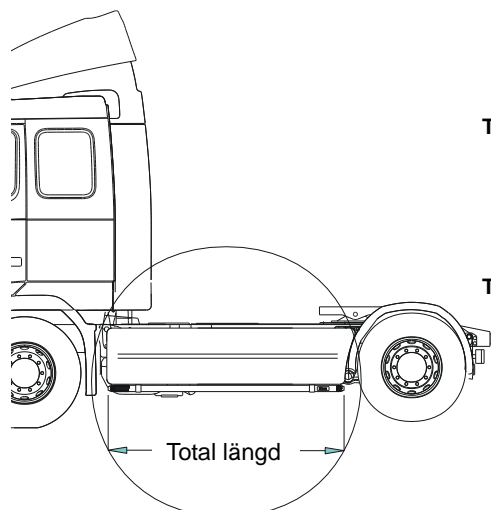

4 Bakre Top-Bar, med monteringsats

	för L och M hytt	<i>Slät profil</i>	G73-7	5 200,-
--	------------------	--------------------	-------	----------------

5	Gångbord med fästen		15935	3 300,-
---	----------------------------	--	-------	----------------

6	Klämfäste (för <i>slät profil</i>)		15902	290,-
	Airflow klämfäste		15903	350,-

7	Monteringsplatta för varningsfyr	Ø 150 mm	15915	240,-
		Ø 165 mm	15917	250,-
		Ø 240 mm	15916	280,-

8	Vinklad förlängare för varningsfyr (8°)		15945	140,-
---	--	--	-------	--------------

9	Förlängare (för <i>slät profil</i>)		15912	120,-
	Airflow förlängare		15923	120,-

10	Universalfäste för takskylt		20409	530,-
----	------------------------------------	--	-------	--------------

Sideliner

Total längd / sida 0 – 2500 mm

Airflow	S-1A	4 000,-
---------	------	----------------

Slät profil	S-1S	4 000,-
-------------	------	----------------

Total längd / sida 2501 – 5000 mm

Airflow	S-2A	4 800,-
---------	------	----------------