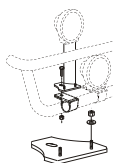

Slät profil	B74-2S	36 900,-
Monteringssats	80714	

X-Light komplett med tillbehör: Skruvsats, fördragna elkablar och 4 st. klämfästen för extraljus

För **stålstötfångare** ("Kipper")

Airflow	K75-3	9 500,-
Slät profil	K75-3S	9 500,-

Lyktor ingår ej!

Monteringsplatta för Hella luminator	15907	210,-
---	-------	--------------

Light-Bar med monteringsplats

Airflow	H75-2	6 000,-
Slät profil	H75-2S	6 000,-

Främre Top-Bar, med monteringsats