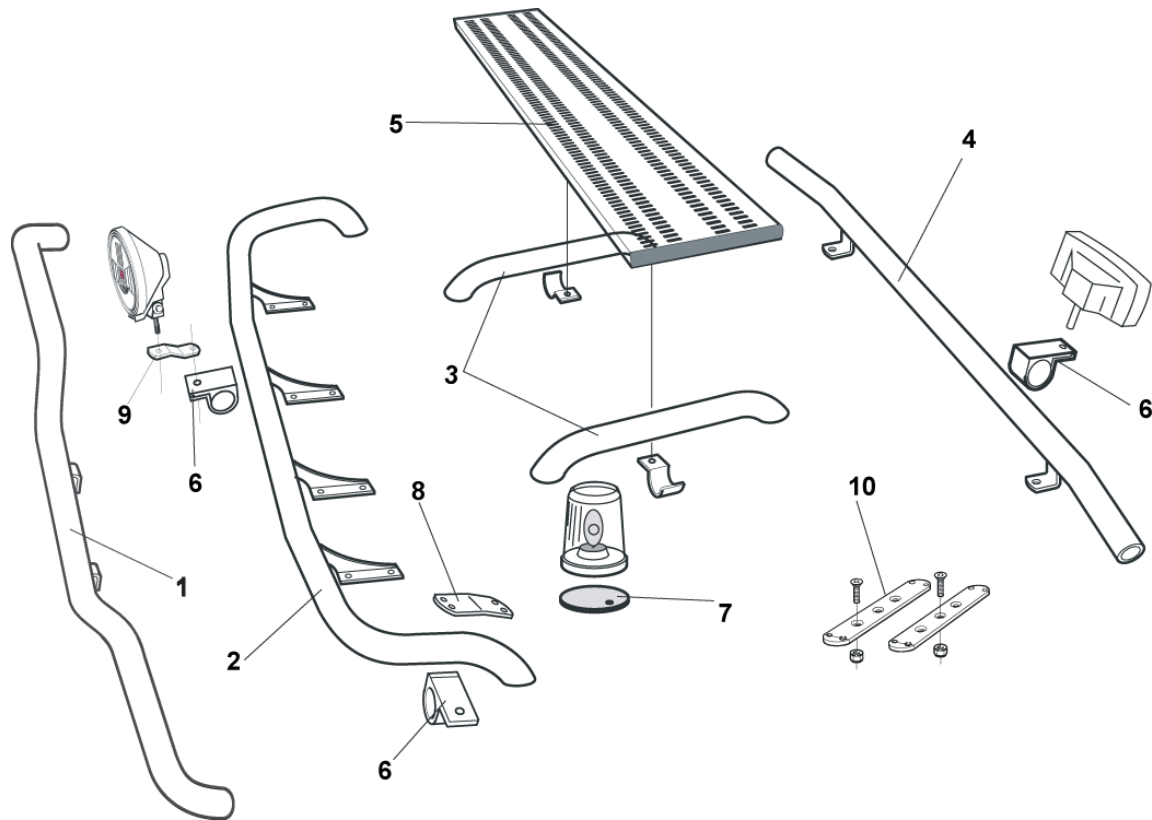

Lyktor ingår ej!

Monteringsplatta för Hella luminator	15907	210,-
---	-------	--------------

Light-Bar med monteringsplats

Airflow	H75-2	6 000,-
Slät profil	H75-2S	6 000,-

Främre Top-Bar, med monteringsats

1	för LX hytt	<i>Slät profil</i>	G73-3	5 900,-
2	för L och M hytt	<i>Slät profil</i>	G73-4	6 100,-
		<i>Airflow</i>	G73-4A	6 100,-

3 Mellanrör, med monteringsats

	för L hytt	<i>Slät profil</i>	E73-4	4 100,-
	för M hytt	<i>Slät profil</i>	E73-5	4 100,-