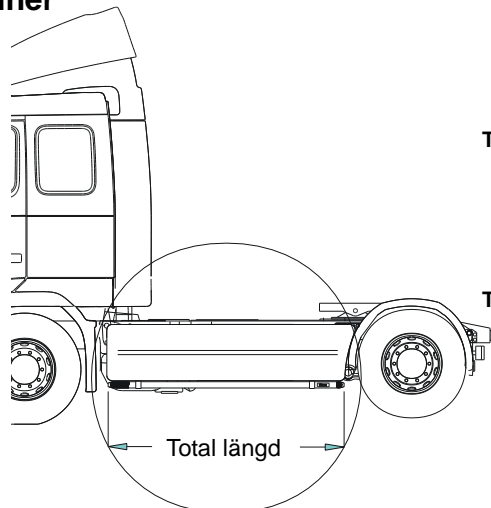

Monteringssats för stötfångarkåpa med vertikalmått 670 mm över inre hörnet på strålkastare 80716

Light-Bar med monteringsats

<i>Airflow</i>	H75-2	6 000,-
<i>Slät profil</i>	H75-2S	6 000,-

Främre Top-Bar, med monteringsats

1	för TM hytt	<i>Slät profil</i>	G73-3	5 900,-
2	för TN och NN hytt	<i>Slät profil</i>	G73-4	6 100,-
		<i>Airflow</i>	G73-4A	6 100,-
3	Mellanrör, med monteringsats			
	för TN hytt	<i>Slät profil</i>	E73-4	4 300,-
	för NN hytt	<i>Slät profil</i>	E73-5	4 300,-
4	Bakre Top-Bar, med monteringsats			
	för TN och NN hytt	<i>Slät profil</i>	G73-7	5 200,-
5	Gångbord med fästen		15935	3 300,-
6	Klämfäste (för slät profil)		15902	290,-
	Airflow klämfäste		15903	350,-
7	Monteringsplatta för varningsfyr	Ø 150 mm	15915	240,-
		Ø 165 mm	15917	250,-
		Ø 240 mm	15916	280,-
8	Vinklad förlängare för varningsfyr (8°)		15945	140,-
9	Förlängare (för slät profil)		15912	120,-
	Airflow förlängare		15923	120,-
10	Universalfäste för takskylt		20409	530,-

Sideliner

Total längd / sida 0 – 2500 mm

 Airflow S-1A **4 000,-**

 Slät profil S-1S **4 000,-**
Total längd / sida 2501 – 5000 mm

 Airflow S-2A **4 800,-**

 Slät profil S-2S **4 800,-**
YTBEHANDLING

Som standard levereras produkterna **eloxerade** i silverkulör.