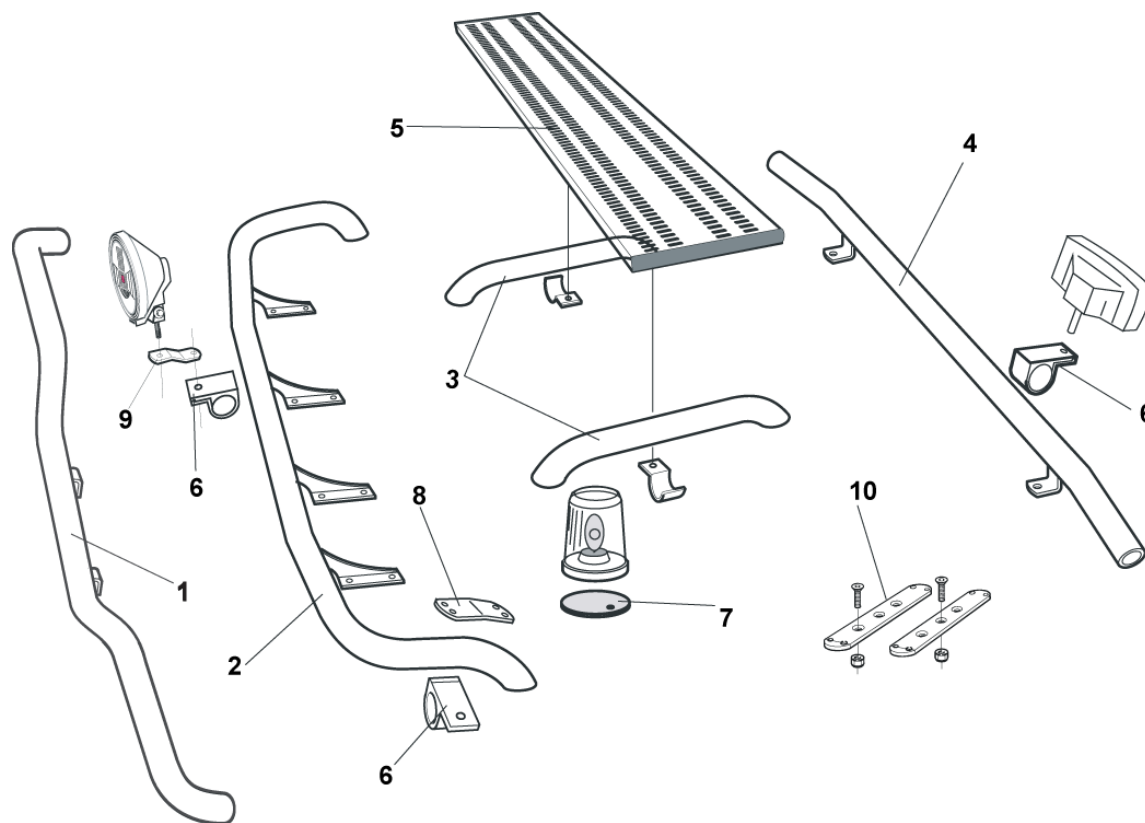

Frontskydd komplett med tillbehör: Ramfästen, skruvsats och spärrskåft i skinnpåse

Typ HIGHWAY för plaststötfångare

<i>Airflow</i>	A75-2	43 500,-
<i>Slät profil</i>	A75-2S	43 500,-
<i>Monteringssats</i>	80759	

Typ OFFROAD för stålstötfångare ("kipper")

<i>Slät profil</i>	B74-2S	36 900,-
--------------------	--------	-----------------

Monteringssats för stötfångarkåpa med vertikalmått 590 mm över inre hörnet på strålkastare 80715

Monteringssats för stötfångarkåpa med vertikalmått 670 mm över inre hörnet på strålkastare 80716

Light-Bar med monteringsats

<i>Airflow</i>	H75-2	6 000,-
<i>Slät profil</i>	H75-2S	6 000,-

Främre Top-Bar, med monteringsats

Sideliner

Total längd / sida 0 – 2500 mm

 Airflow S-1A **4 000,-**

 Slät profil S-1S **4 000,-**
Total längd / sida 2501 – 5000 mm

 Airflow S-2A **4 800,-**

 Slät profil S-2S **4 800,-**
YTBEHANDLING

Som standard levereras produkterna **eloxerade** i silverkulör.