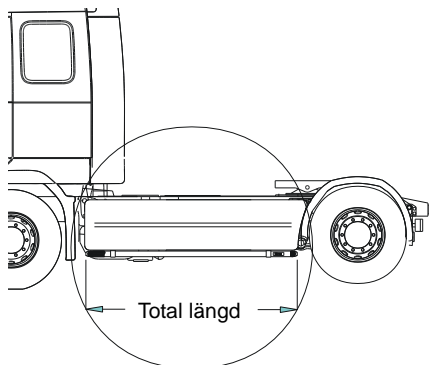

**Typ OFFROAD** för "Kipper"

Släta rör	B73-1	<b>36 900,-</b>
Monteringssats	80713	

**Light-Bar med monteringsats**

Airflow	H73-3A	<b>6 400,-</b>
Släta rör	H73-3S	<b>6 400,-</b>

Lyktor och klämfästen ingår ej!

**Sideliner**

**Total längd / sida 0 – 2500 mm**

Airflow	S-1A	<b>4 000,-</b>
Slät profil	S-1S	<b>4 000,-</b>

**Total längd / sida 2501 – 5000 mm**

Airflow	S-2A	<b>4 800,-</b>
Slät profil	S-2S	<b>4 800,-</b>