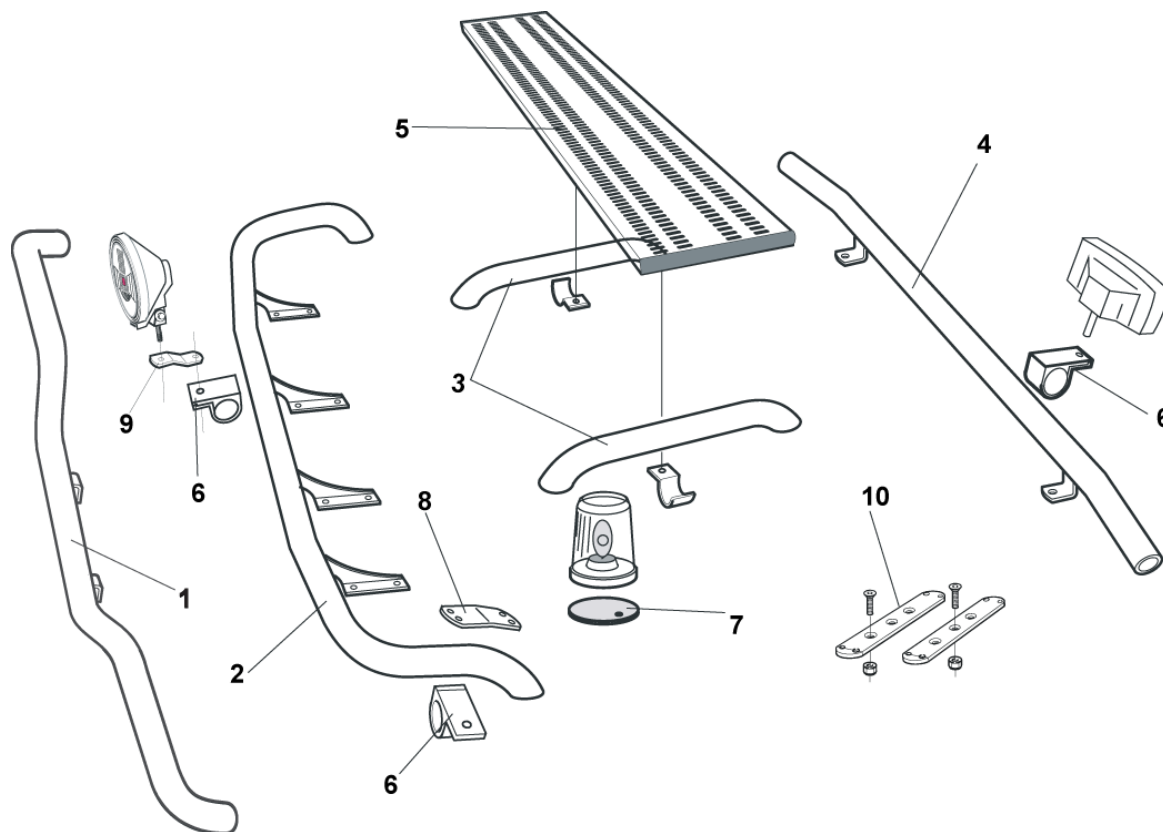

**Sideliner**

**Total längd / sida 0 – 2500 mm**

Airflow	S-1A	<b>4 000,-</b>
Slät profil	S-1S	<b>4 000,-</b>

**Total längd / sida 2501 – 5000 mm**

Airflow	S-2A	<b>4 800,-</b>
Slät profil	S-2S	<b>4 800,-</b>

**Främre Top-Bar, med monteringsatts**

1	för <b>XXL</b> och <b>XLX</b> hytt	<i>Airflow</i>	G73-1A	<b>5 900,-</b>
		<i>Släta rör</i>	G73-1	<b>5 900,-</b>
2	för <b>XL</b> hytt	<i>Släta rör</i>	G73-2	<b>6 100,-</b>
3	<b>Mellanrör, med monteringsatts</b> för <b>XL</b> hytt	<i>Släta rör</i>	E73-2	<b>3 800,-</b>
4	<b>Bakre Top-Bar, med monteringsatts</b> för <b>XL</b> hytt	<i>Släta rör</i>	G73-6	<b>5 200,-</b>
5	<b>Gångbord</b> med fästen		15935	<b>3 300,-</b>
6	<b>Klämfäste</b> (för <i>slät profil</i> )		15902	<b>290,-</b>
	<b>Airflow klämfäste</b>		15903	<b>350,-</b>
7	<b>Monteringsplatta</b> för varningsfyr	Ø 150 mm	15915	<b>240,-</b>
		Ø 165 mm	15917	<b>250,-</b>
		Ø 240 mm	15916	<b>280,-</b>
8	<b>Vinklad förlängare</b> för varningsfyr (8°)		15945	<b>140,-</b>
9	<b>Förlängare</b> (för <i>slät profil</i> )		15912	<b>120,-</b>
	<b>Airflow förlängare</b>		15923	<b>120,-</b>
10	<b>Universalfäste</b> för takskylt		20409	<b>530,-</b>

**X-Light komplett med tillbehör, Skruvsats, fördragna elkablar för och 4 st. klämfästen för extraljus**

Lyktor ingår ej!

För "Kipper"

Airflow	K75-3	<b>9 500,-</b>
Släta rör	K75-3S	<b>9 500,-</b>

Monteringsplatta för Hella Luminator	15907	<b>210,-</b>
--------------------------------------	-------	--------------