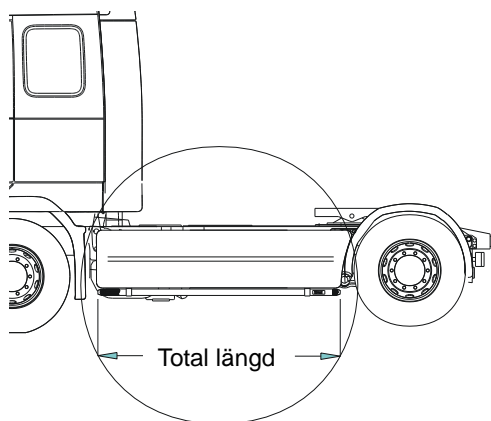

Typ OFFROAD för "Kipper"

<i>Släta rör</i>	B74-1S	36 900,-
<i>Monteringssats</i>	80717	

Light-Bar med monteringsats

<i>Airflow</i>	H73-3A	6 400,-
<i>Släta rör</i>	H73-3S	6 400,-

Lyktor och klämfästen ingår ej!

Främre Top-Bar, med monteringsatts

1	för GX hytt	<i>Airflow</i>	G75-1	5 900,-
		<i>Släta rör</i>	G75-1S	5 900,-
	för GM hytt	<i>Airflow</i>	G73-1A	5 900,-
		<i>Släta rör</i>	G73-1	5 900,-
2	för GN hytt	<i>Släta rör</i>	G73-2	6 100,-
3	Mellanrör, med monteringsatts			
	för GN hytt	<i>Släta rör</i>	E73-2	3 800,-
4	Bakre Top-Bar, med monteringsatts			
	för GN hytt	<i>Släta rör</i>	G73-6	5 200,-
5	Gångbord med fästen		15935	3 300,-
6	Klämfäste (för slät profil)		15902	290,-
	Airflow klämfäste		15903	350,-
7	Monteringsplatta för varningsfyr	Ø 150 mm	15915	240,-
		Ø 165 mm	15917	250,-
		Ø 240 mm	15916	280,-
8	Vinklad förlängare för varningsfyr (8°)		15945	140,-
9	Förlängare (för slät profil)		15912	120,-
	Airflow förlängare		15923	120,-
10	Universalfäste för takskylt		20409	530,-

Sidelineer

Total längd / sida 0 – 2500 mm

Airflow	S-1A	4 000,-
---------	------	----------------

Slät profil	S-1S	4 000,-
-------------	------	----------------

Total längd / sida 2501 – 5000 mm

Airflow	S-2A	4 800,-
---------	------	----------------