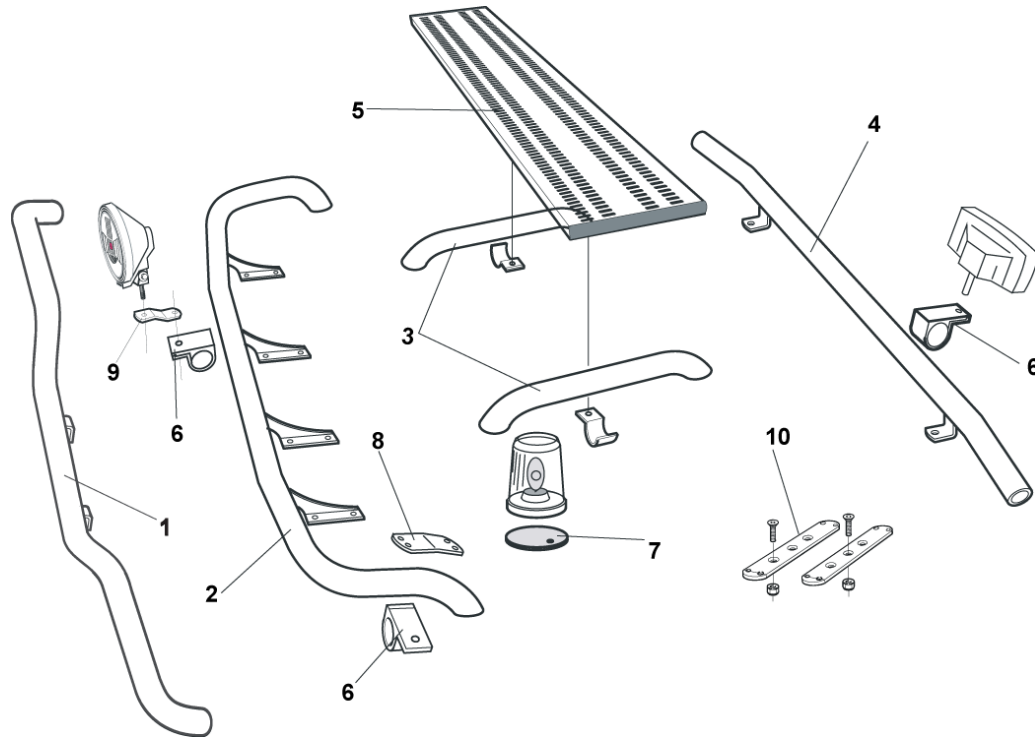

Frontskydd komplett med tillbehör: Ramfästen, skruvsats och spärrskaft i skinnpåse

Typ HIGHWAY för plaststötfångare

<i>Airflow</i>	A75-1	43 500,-
<i>Släta rör</i>	A75-1S	43 500,-
<i>Monteringssats</i>	80758	

Typ OFFROAD för "Kipper"

<i>Släta rör</i>	B74-1S	36 900,-
<i>Monteringssats</i>	80717	

Light-Bar med monteringsats

<i>Airflow</i>	H73-3A	6 400,-
<i>Släta rör</i>	H73-3S	6 400,-

Lyktor och klämfästen ingår ej!

Främre Top-Bar, med monteringsatts

1	för GX hytt	<i>Airflow</i>	G75-1	5 900,-
		<i>Släta rör</i>	G75-1S	5 900,-
	för GM hytt	<i>Airflow</i>	G73-1A	5 900,-
		<i>Släta rör</i>	G73-1	5 900,-
2	för GN hytt	<i>Släta rör</i>	G73-2	6 100,-
3	Mellanrör, med monteringsatts			
	för GN hytt	<i>Släta rör</i>	E73-2	3 800,-
4	Bakre Top-Bar, med monteringsatts			
	för GN hytt	<i>Släta rör</i>	G73-6	5 200,-
5	Gångbord med fästen		15935	3 300,-
6	Klämfäste (för slät profil)		15902	290,-
	Airflow klämfäste		15903	350,-
7	Monteringsplatta för varningsfyr	Ø 150 mm	15915	240,-
		Ø 165 mm	15917	250,-
		Ø 240 mm	15916	280,-
8	Vinklad förlängare för varningsfyr (8°)		15945	140,-
9	Förlängare (för slät profil)		15912	120,-
	Airflow förlängare		15923	120,-
10	Universalfäste för takskylt		20409	530,-

Sidelineer

Total längd / sida 0 – 2500 mm

Airflow	S-1A	4 000,-
---------	------	----------------

Slät profil	S-1S	4 000,-
-------------	------	----------------

Total längd / sida 2501 – 5000 mm

Airflow	S-2A	4 800,-
---------	------	----------------