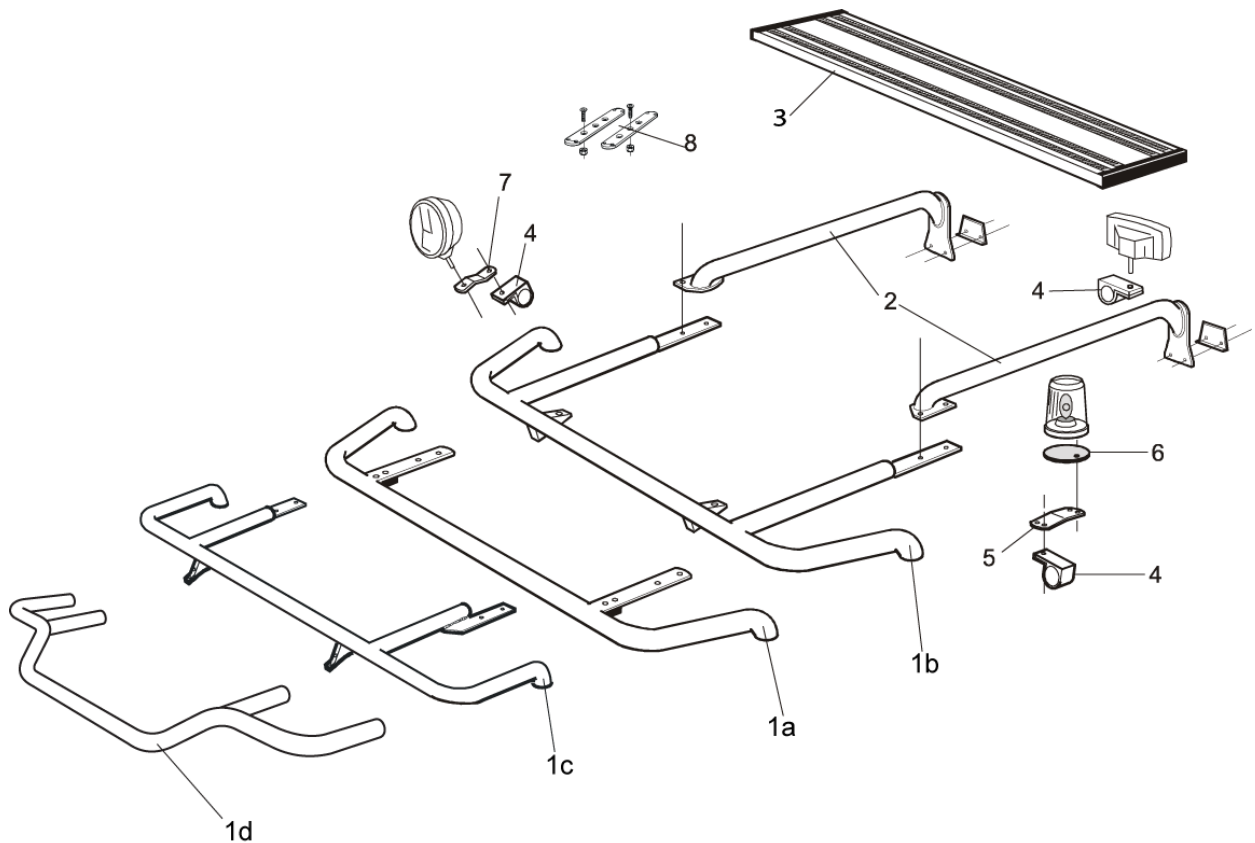

Frontskydd komplett med tillbehör: Ramfästen, skruvsats och spärrskaft i skinnpåse

Offroad Atego (6,5-15t)

<i>Slät profil</i>	B43-3	32 600,-
<i>Monteringssats</i>	80414	

Light-Bar med monteringsats

Atego	<i>Slät profil</i>	H43-3	6 000,-
--------------	--------------------	-------	----------------

Lyktor och klämfästen ingår ej!

1. **Främre Top-Bar**, med monteringsatts

a	För S-hytt (F07)	Slät profil	G43-3	5 900,-
b	För L-hytt (F04)	Slät profil	G43-4	Utgått
c	För LH-hytt (F04 DD5)	Slät profil	G43-1	Utgått
d	För LH-hytt (F04 DD5)	Slät profil	G43-5	Utgått

2. **Mellanrör**, (par) med monteringsatts

	För S-hytt (F07)	Slät profil	E43-3	4 800,-
	För L-hytt (F04)	Slät profil	E43-4	Utgått
	För LH-hytt (F04 DD5)	Slät profil	E43-1	Utgått

3. **Gångbord**, med fästen